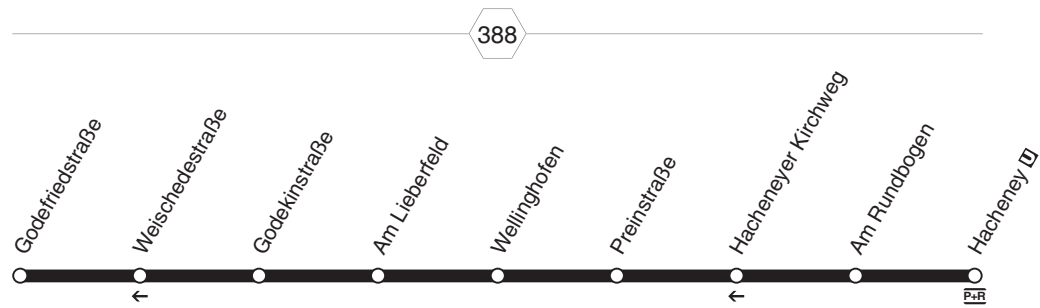

443 DO-Wellinghofen- Hacheneu
und zurück

DSW21

**443 DO-Wellinghofen- Hachene y
und zurück**

DSW21

Haltestellen	montags bis freitags						samstags						→					
Godefriedstraße ab	6.39	6.59	7.19		16.59	17.19	17.39					9.19	9.39	9.59		16.59	17.19	17.39
Godekinstraße	40	7.00	20		17.00	20	40					20	40	10.00		17.00	20	40
Am Lieberfeld	41	01	21	alle	01	21	41					21	41	01	alle	01	21	41
Wellinghofen	42	02	22	20	02	22	42					22	42	02	20	02	22	42
Preinstraße	44	04	24	Min.	04	24	44					24	44	04	Min.	04	24	44
Am Rundbogen	45	05	25		05	25	45					25	45	05		05	25	45
Hachene y an	6.46	7.06	7.26		17.06	17.26	17.46					9.26	9.46	10.06		17.06	17.26	17.46

Haltestellen	montags bis freitags						samstags						←					
Hachene y ab	6.50	7.10	7.30		18.30	18.50	19.10					9.30	9.50	10.10		18.30	18.50	19.10
Am Rundbogen	51	11	31		31	51	11					31	51	11		31	51	11
Hachene y Kirchweg	52	12	32		32	52	12					32	52	12		32	52	12
Preinstraße	53	13	33	alle	33	53	13					33	53	13	alle	33	53	13
Wellinghofen	54	14	34	20	34	54	14					34	54	14	20	34	54	14
Am Lieberfeld	55	15	35	Min.	35	55	15					35	55	15	Min.	35	55	15
Godekinstraße	56	16	36		36	56	16					36	56	16		36	56	16
Weischedestraße	57	17	37		37	57	17					37	57	17		37	57	17
Godefriedstraße an	6.59	7.19	7.39		18.39	18.59	19.19					9.39	9.59	10.19		18.39	18.59	19.19