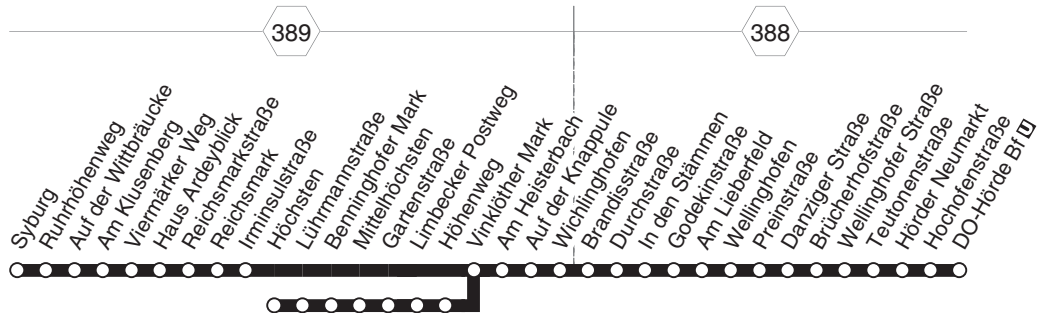

442 DO-Syburg - Höchst - Wichlinghofen -
Wellinghofen - Hörde
und zurück

DSW21

**442 DO-Syburg - H6chsten - Wichlinghofen - Wellinghofen - H6rde****DSW21****Haltestellen****montags bis freitags**

Syburg	ab					6.04				20.02		20.44			22.44	23.44	
Auf der Wittbräucke						06				04		46			46	46	
Viermärker Weg						08				06		48			48	48	
Haus Ardeyblick						09				07		49			49	49	
Reichsmarkstraße						10				08		50			50	50	
Reichsmark		4.40	5.10	5.30	5.50	10				19.50	08	50	21.23		50	50	
Irmisulstraße		4.41	5.11	5.31	5.51	6.11				19.51	20.09	20.51	21.24		22.51	23.51	
H6chsten																	
L6uhrmannstraße						6.25						20.20					
Benninghofer Mark						26						21					
Mittelh6chsten						27						22					
Gartenstraße						28						23					
Limbecker Postweg						29						24					
H6henweg						30						25					
Vinkl6other Mark		4.42	5.12	5.32	5.52	6.12	32	usw.		19.52	20.10	26	20.52	21.25	usw.	22.52	23.52
Am Heisterbach		43	13	33	53	13	33	bis		53	11	27	53	26	bis	53	53
Auf der Knappule		44	14	34	54	14	34			54	12	28	54	27		54	54
Wichlinghofen		44	14	34	54	14	34			54	12	28	54	27		54	54
Brandisstraße		45	15	35	55	15	35			55	13	29	55	28		55	55
Durchstraße		46	16	36	56	16	36			56	14	30	56	29		56	56
In den Stämmen		47	17	37	57	17	37			57	15	31	57	30		57	57
Godekinstraße		48	18	38	58	18	38			58	16	32	58	31		58	58
Am Lieberfeld		49	19	39	59	19	39			59	17	33	59	32		59	59
Wellinghofen		50	20	40	6.00	20	40			20.00	18	34	21.00	33		23.00	0.00
Preinstraße	an	4.52	5.22	5.42	6.02	6.22	6.42			20.02	20.19	20.35	21.01	21.34		23.01	0.01
Preinstraße	ab	4.53	5.23	5.43	6.03	6.23	6.43			20.03	20.20	20.35	21.05	21.35		23.05	0.05
Danziger Straße		54	24	44	04	24	44			04	21	36	06	36		06	06
Br6ucherhofstraße		55	25	45	05	25	45			05	22	37	07	37		07	07
Wellinghofer Straße		56	26	46	06	26	46			06	23	38	08	38		08	08
Teutonenstraße		57	27	47	07	27	47			07	24	39	09	39		09	09
H6rder Neumarkt		58	28	48	08	28	48			08	25	40	10	40		10	10
DO-H6rde Bf  (Bstg 1)	an	5.00	5.30	5.50	6.10	6.30	6.50			20.10	20.27	20.42	21.12	21.42		23.12	0.12