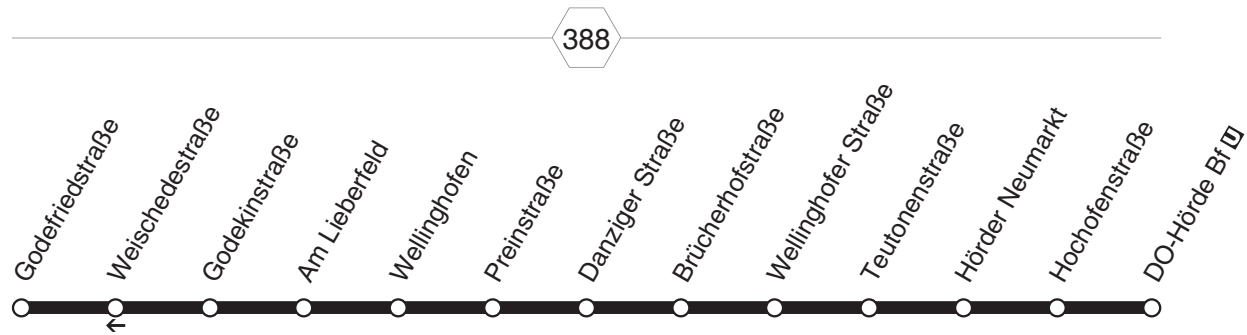

441 DO-Wellinghofen - Hörde
und zurück

DSW21

441 DO-Wellinghofen - Hörde und zurück

DSW21

Haltestellen	montags bis freitags				samstags				sonn- und feiertags				→
Godefriedstraße	ab	6.08	18.48		10.08	18.48		8.16	9.46	11.01	19.01		
Godekinstraße		09	49		09	49		17	47	02	02		
Am Lieberfeld		10	50		10	50		18	48	03	03		
Wellinghofen		11	51		11	51		19	49	04	04		
Preinstraße		13	alle 53		13	alle 53		20	50	05	alle 05		
Danziger Straße		14	20 54		14	20 54		21	51	06	30 06		
Brücherhofstraße		15	Min. 55		15	Min. 55		22	52	07	Min. 07		
Wellinghofer Straße		16	56		16	56		23	53	08	08		
Teutonenstraße		17	57		17	57		24	54	09	09		
Hörder Neumarkt		18	58		18	58		25	55	10	10		
Hochofenstraße		19	59		19	59		26	56	11	11		
DO-Hörde Bf (Bstg 1)	an	6.20	19.00		10.20	19.00		8.27	9.57	11.12	19.12		

Alle Fahrzeuge fahren weiter in Richtung Höchsten

Haltestellen	montags bis freitags								samstags					sonn- und feiertags				←
DO-Hörde Bf (Bstg 2)	ab	6.02	7.02	7.15	7.22	17.42	18.02	19.02	9.00	9.42	17.42	18.02	19.02	8.00	9.30	10.45	19.15	
Hochofenstraße		03	03	16	23	43	03	03	01	43	43	03	03	01	31	46	16	
Hörder Neumarkt		04	04	17	24	44	04	04	02	44	44	04	04	02	32	47	17	
Teutonenstraße		05	05	18	25	45	05	05	03	45	45	05	05	03	33	48	18	
Wellinghofer Straße		06	06	19	26	46	06	06	04	46	46	06	06	04	34	49	19	
Brücherhofstraße		06	alle	06	19	26	alle	46	06	46	alle	46	06	04	34	49	alle 19	
Danziger Straße		07	20	07	20	27	20	47	18.07	alle	19.07	alle	19.07	05	35	50	30 20	
Preinstraße		09	Min.	09	22	29	Min.	49	07	49	Min.	49	20	07	37	52	Min. 22	
Wellinghofen		10	10	23	30	50	Min.		08	50	50	Min.		08	38	53	23	
Am Lieberfeld		11	11	7.24	31	51			09	51	51			09	39	54	24	
Godekinstraße		12	12		32	52			10	52	52			10	40	55	25	
Weisedestraße		13	13		33	53			11	53	53			11	41	56	26	
Godefriedstraße		6.15	7.15		7.35	17.55			9.12	9.55	17.55			8.12	9.42	10.57	19.27	
Hacheneyer Kirchweg						18.08	19.08					18.08	19.08					
Am Rundbogen						09	09					09	09					
Hacheney	an					18.10	19.10					18.10	19.10					