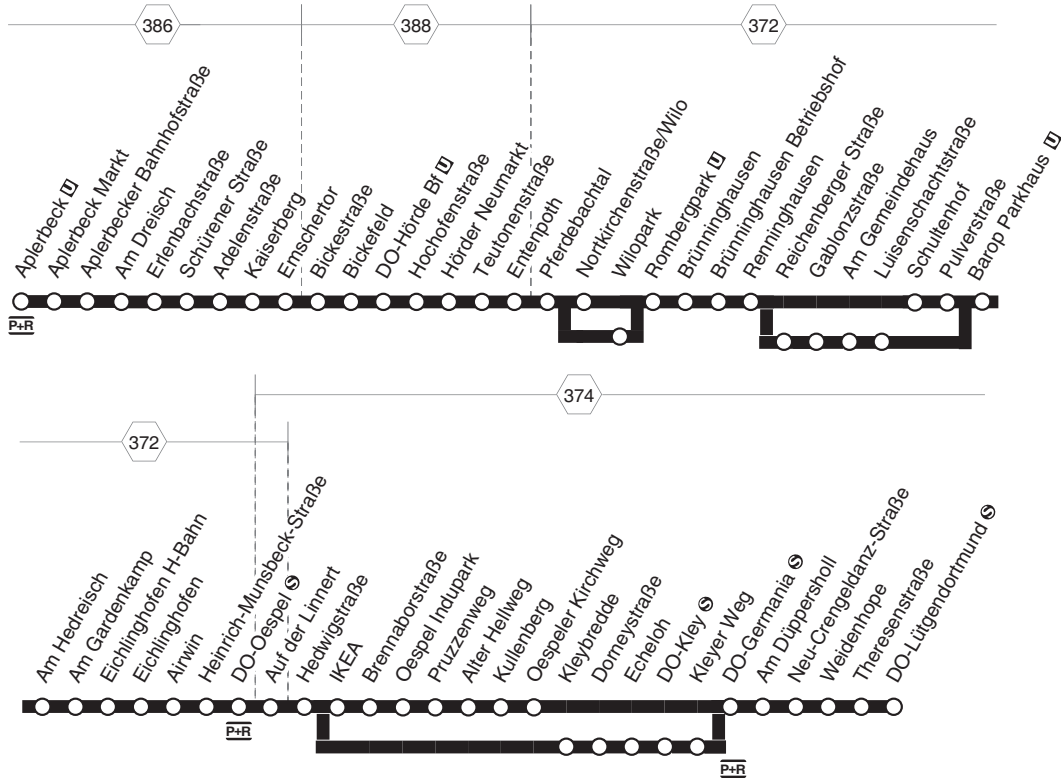

440 Aplerbeck - Hörde - Brüninghausen -
Barop - Eichlinghofen - Oespel -
Germania (- Lütgendortmund)
und zurück

DSW21

440 Aplerbeck - Hörde - Brüninghausen -
Barop - Eichlinghofen - Oespel -
Germania (- Lütgendortmund)

DSW21

Haltestellen

montags bis freitags

	☒	☒	☒	☒	☒	☒	☒	☒	☒	☒		
Aplerbeck U			4.28		4.45		5.05		5.25		5.45	
Aplerbecker Bahnhofstraße			30		47		07		27		47	
Schürener Straße			34		51		11		31		51	
Adelenstraße			35		52		12		32		52	
Emschertor			38		55		15		35		55	
DO-Hörde Bf U (Bstg 2) an			4.42		4.59		5.19		5.39		5.59	
DO-Hörde Bf U (Bstg 2) ab			4.42		5.01		5.21		5.41		6.01	
Hochofenstraße			43		02		22		42		02	
Entenpoth			46		05		25		45		05	
Nortkirchenstraße/Wilo			48		07		27		47		07	
Rombergpark U			49		08		28		48		08	
Brüninghausen ab			4.51		5.10		5.30		5.51		6.11	
Brüninghausen Betriebshof	4.33	4.43	53	5.03	12	5.23	32	5.43	53	6.03	13	6.23
Renninghausen	4.34	4.44	4.54	5.04	5.13	5.24	5.33	5.44	5.54	6.04	6.14	6.24
Gablonzstraße)))))))))))	
Pulverstraße	4.36	4.46	4.56	5.06	5.15	5.26	5.35	5.46	5.56	6.06	6.16	6.26
Barop Parkhaus U ab	4.39	4.49	4.59	5.09	5.19	5.29	5.39	5.49	6.00	6.09	6.20	6.29
Eichlinghofen H-Bahn	43	53	5.03	13	23	33	43	53	04	13	24	33
Airwin	46	56	06	16	26	36	46	56	07	16	27	36
DO-Oespel S an	4.48	4.58	5.08	5.18	5.28	5.38	5.48	5.58	6.09	6.18	6.29	6.38
DO-Oespel S ab			5.10		5.30		5.50		6.11		6.31	
Hedwigstraße			12		32		52		13		33	
IKEA			13		33		53		14		34	
Oespel Indupark			15		35		55		16		36	
Kullenberg			19		39		59		20		40	
DO-Germania S			5.22		5.42		6.02		6.23		6.43	
Echeloh												
DO-Kley S												
Kleyer Weg												
DO-Germania S												
Weidenhope												
DO-Lütgendortmund S												