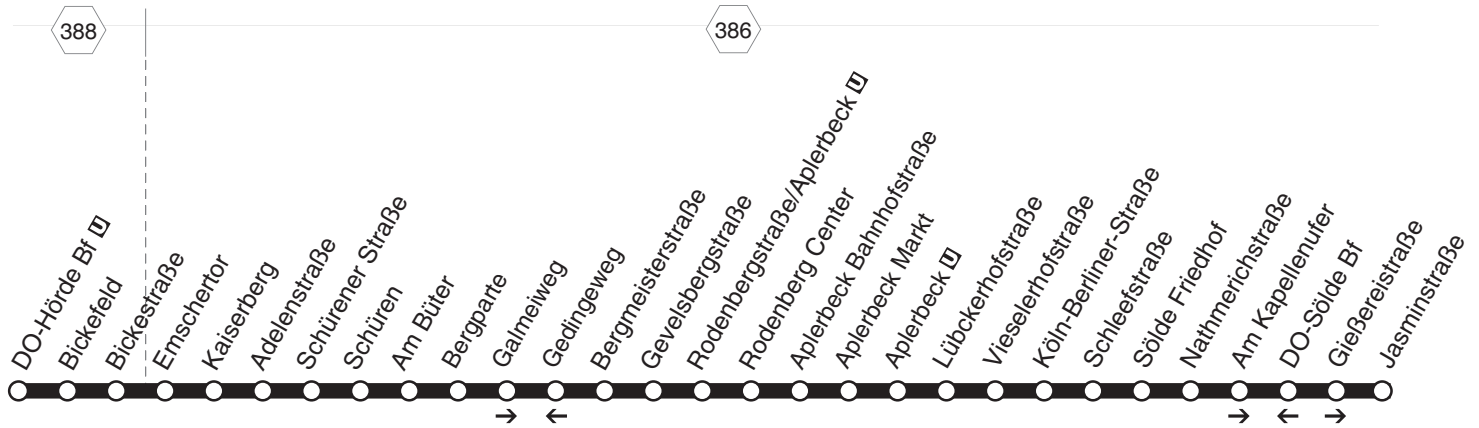

437 DO-Aplerbeck - Sölde
und zurück

DSW21

**437 DO-Aplerbeck - Sölde
und zurück**

DSW21

Haltestellen	montags bis freitags					
Aplerbeck	5.58	6.58	7.38	18.58		
Lübckerhofstraße	6.00	7.00	40	19.00		
Vieselerhofstraße	01	01	41	01		
Köln-Berliner Straße	01	alle	01	41	alle	01
Schleefstraße	02	20	02	42	20	02
Sölde Friedhof	04	Min.	04	44	Min.	04
Nathmerichstraße	05		05	45		05
Am Kapellenufer	06		06	46		06
Gießereistraße	07		07	47		07
Jasminstraße	6.09	7.09	7.49	19.09		

Haltestellen	montags bis freitags						
Jasminstraße	6.25	6.45			8.05		19.25
DO-Sölde Bf	26	46	7.06	7.26	7.46	06	26
Nathmerichstraße	27	47	07	27	47	07	27
Sölde Friedhof	28	48	08	28	48	08	alle 28
Schleefstraße	30	50	10	30	50	10	20 30
Köln-Berliner Straße	30	50	10	30	50	10	Min. 30
Vieselerhofstraße	31	51	11	31	51	11	31
Lübckerhofstraße	32	52	12	32	52	12	32
Aplerbeck	6.34	6.54	7.14	7.34	7.54	8.14	19.34

Alle Fahrten ab Aplerbeck weiter als Linie 440 Richtung Oespel