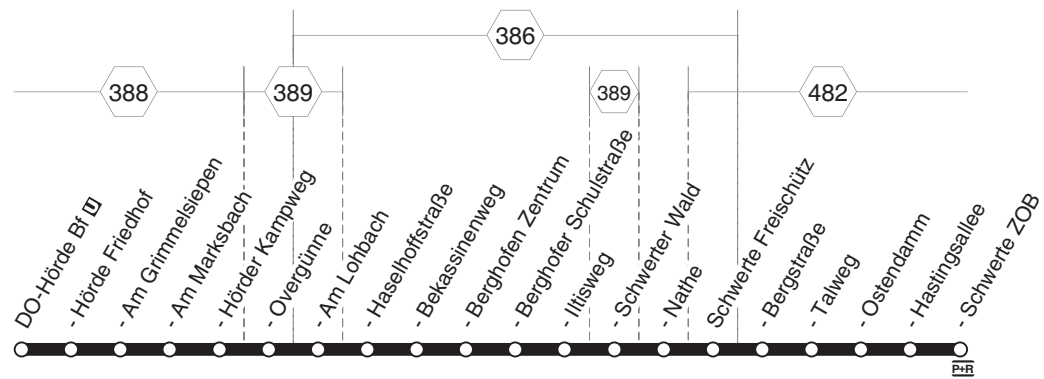

**435** DO-Hörde - Berghofen - Schwerter Wald -  
Schwerte  
und zurück

**DSW21**

**435 DO-Hörde - Berghofen - Schwerter Wald -  
Schwerte  
und zurück**

**DSW21**

Haltestellen	montags bis freitags				samstags				sonn- und feiertags			
Dortmund Hörde Bf (Bstg 1)	21.15	21.45	23.15		21.15	21.45	23.15		19.45	20.15	23.15	
- Am Grimmelsiepen	17	47	17		17	47	17		47	17	17	
- Am Marksbach	18	48	18		18	48	18		48	18	18	
- Overgünne	20	50	20		20	50	20		50	20	20	
- Am Lohbach	21	51	21		21	51	21		51	21	21	
- Bekassinenweg	23	53	alle	23	23	53	alle	23	53	23	alle	23
- Berghofen Zentrum	25	55	30	25	25	55	30	25	55	25	30	25
- Schwerter Wald	27	57	Min.	27	27	57	Min.	27	57	27	Min.	27
- Nathe	29	59	29		29	59	29		59	29	29	
Schwerte Freischütz	30	22.00	30		30	22.00	30		20.00	30	30	
- Bergstraße	31	01	31		31	01	31		01	31	31	
- Talweg	32	02	32		32	02	32		02	32	32	
- Ostendamm	33	03	33		33	03	33		03	33	33	
- Schwerte ZOB	21.35	22.05	23.35		21.35	22.05	23.35		20.05	20.35	23.35	

Haltestellen	montags bis freitags				samstags				sonn- und feiertags					
Schwerte ZOB	21.08	21.36	22.06	23.36	21.08	21.36	22.06	23.36	19.36	20.06	23.36			
- Ostendamm	10	38	08	38	10	38	08	38	38	08	38			
- Talweg	11	39	09	39	11	39	09	39	39	09	39			
- Bergstraße	13	41	11	41	13	41	11	41	41	11	41			
- Freischütz	14	42	12	42	14	42	12	42	42	12	42			
Dortmund Nathe	15	43	13	alle	43	15	43	13	alle	43	43	13	alle	43
- Schwerter Wald	17	45	15	30	45	17	45	15	30	45	45	15	30	45
- Berghofen Zentrum	19	47	17	Min.	47	19	47	17	Min.	47	47	17	Min.	47
- Bekassinenweg	21	49	19	49		21	49	19	49		49	19	49	
- Am Lohbach	23	51	21	51		23	51	21	51		51	21	51	
- Overgünne	24	52	22	52		24	52	22	52		52	22	52	
- Am Marksbach	25	53	23	53		25	53	23	53		53	23	53	
- Am Grimmelsiepen	26	54	24	54		26	54	24	54		54	24	54	
- DO-Hörde Bf (Bstg 2)	21.29	21.57	22.27	23.57		21.29	21.57	22.27	23.57		19.57	20.27	23.57	