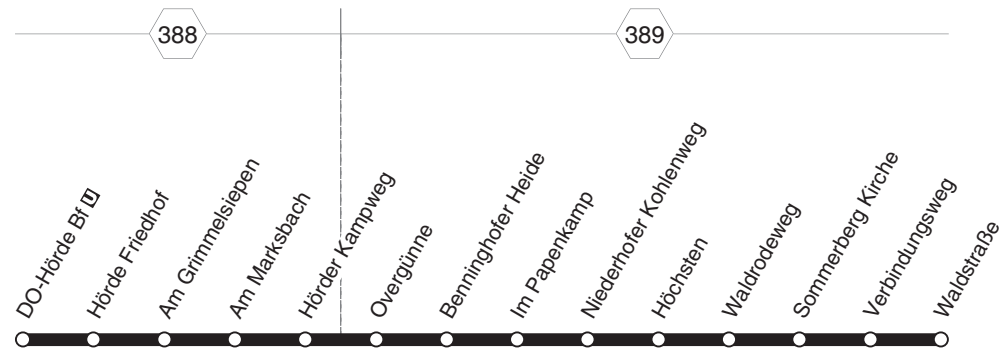

**433** DO-Hörde - Benninghofen - Höchsten -  
Sommerberg  
und zurück

**DSW21**

**433 DO-Hörde - Benninghofen - Höchst - Sommerberg und zurück**

**DSW21**

Haltestellen	montags bis freitags				samstags						sonn- und feiertags					→		
DO-Hörde Bf (Bstg 1)	5.52	6.22	20.22	20.52	6.00	7.00	8.00	8.50	9.52	20.52	9.00	10.00	11.00	11.45	18.45			
Hörde Friedhof	53	23	23	53	01	01	01	51	53	53	01	01	01	46	46			
Am Grimmsiepen	54	24	24	54	02	02	02	52	54	54	02	02	02	47	47			
Am Marksbach	55	25	25	55	03	03	03	53	55	55	03	03	03	48	48			
Hörder Kampweg	56	26	26	56	04	04	04	54	56	56	04	04	04	49	49			
Overgünne	57	27	27	57	05	05	05	55	57	57	05	05	05	50	50			
Benninghofer Heide	59	29	alle	29	59	07	07	07	57	59	alle	59	07	07	07	52	alle	52
Im Papenkamp	6.00	30	30	21.00	08	08	08	58	10.00	30	21.00	08	08	08	53	60	53	
Niederhofer Kohlenweg	00	30	Min.	30	00	08	08	08	58	00	Min.	00	08	08	08	53	Min.	53
Höchst an	6.01	6.31	20.31	21.01	6.09	7.09	8.09	8.59	10.01	21.01	9.09	10.09	11.09	11.54	18.54			
Höchst ab	6.02	6.32	20.32	21.02	6.10	7.10	8.10	9.00	10.02	21.02	9.10	10.10	11.10	11.55	18.55			
Waldrodeweg	03	33	33	03	11	11	11	01	03	03	11	11	11	56	56			
Sommerberg Kirche	04	34	34	04	12	12	12	02	04	04	9.12	12	12	57	57			
Verbindungsweg	05	35	35	05	13	13	13	03	05	05	13	13	13	58	58			
Waldstraße	6.07	6.37	20.37	21.07	6.15	7.15	8.15	9.05	10.07	21.07	10.15	11.15	12.00	19.00				