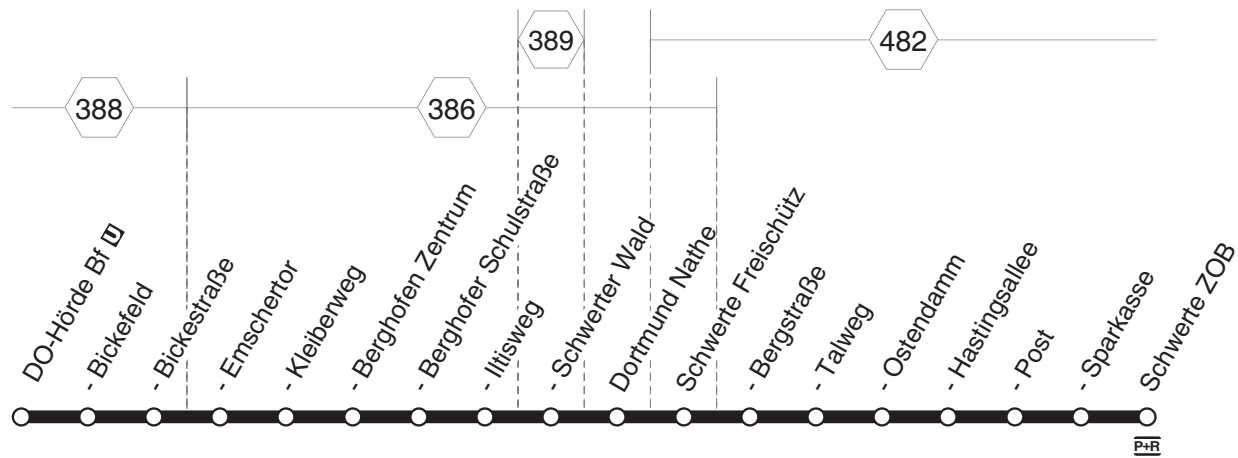

430 DO-Hörde - Berghofen - Schwerter Wald -
Schwerte
und zurück

DSW21

430 DO-Hörde - Berghofen - Schwerter Wald - Schwerte

DSW21

Haltestellen	montags bis freitags																	samstags						→				
	S																											
Dortmund Hörde Bf (Bstg 3)	4.22	4.52	5.22	5.46	6.16	6.46	7.01	7.16	7.46	17.16	17.46	18.16	18.46	19.16	19.46	20.16	20.46	5.31	6.01	8.01	8.46	9.16	19.46	20.16	20.46			
- Bickefeld	24	54	24	48	18	48	03	18	48	18	48	18	48	18	48	18	48	33	03	03	48	18	48	18	48			
- Bickestraße	25	55	25	49	19	49	04	19	49	19	49	19	49	19	49	19	49	34	04	04	49	19	49	19	49			
- Emschertor	26	56	26	50	20	50	05	20	50	20	50	20	50	20	50	20	50	35	05	05	50	20	50	20	50			
- Kleibenberg	27	57	27	52	22	52	07	22	52	22	52	22	52	22	52	21	51	36	06	06	52	22	52	21	51			
- Berghofen Zentrum	28	58	28	54	24	54	09	24	54	24	54	24	54	24	54	22	52	37	07	07	54	24	54	22	52			
- Berghofer Schulstraße	28	58	28	54	24	54	09	24	54	24	54	24	54	24	54	22	52	37	07	07	54	24	54	22	52			
- Iltisweg	29	59	29	55	25	55	10	25	55	25	55	25	55	25	55	23	53	38	08	08	55	25	55	23	53			
- Schwerter Wald an	4.31	5.01	5.31	5.57	6.27	6.57	7.12	7.27	7.57	usw.	17.27	17.57	18.27	18.57	19.27	19.57	20.25	20.55	5.40	6.10	usw.	8.10	8.57	9.27	usw.	19.57	20.25	20.55
- Schwerter Wald ab	4.31	5.01	5.31	5.58	6.28	6.58		7.28	7.58	bis	17.28	17.58	18.28	18.58	19.28	19.58	20.27	20.56	5.40	6.10	bis	8.10	8.58	9.28	bis	19.58	20.27	20.56
- Nathe	33	03	33	6.00	30	7.00		30	8.00		30	18.00	30	19.00	30	20.00	29	58	42	12		12	9.00	30		20.00	29	58
Schwerte Freischütz	34	04	34	01	31	01		31	01		31	01	31	01	31	01	30	59	43	13		13	01	31		01	30	59
- Bergstraße	35	05	35	03	33	03		33	03		33	03	33	03	33	03	31	21.00	44	14		14	03	33		03	31	21.00
- Talweg	37	07	37	05	35	05		35	05		35	05	35	05	35	05	33	02	46	16		16	05	35		05	33	02
- Ostendamm	38	08	38	07	37	07		37	07		37	07	37	07	37	07	34	03	47	17		17	07	37		07	34	03
- Hastingsallee	39	09	39	09	39	09		39	09		39	09	39	09	39	09	35	04	48	18		18	09	39		09	35	04
- Post	40	10	40	10	40	10		40	10		40	10	40	10	40	10	36	05	49	19		19	10	40		10	36	05
- Sparkasse	41	11	41	11	41	11		41	11		41	11	41	11	41	11	37	06	50	20		20	11	41		11	37	06
- Schwerte ZOB	4.43	5.13	5.43	6.13	6.43	7.13		7.43	8.13		17.43	18.13	18.43	19.13	19.43	20.13	20.39	21.08	5.52	6.22		8.22	9.13	9.43		20.13	20.39	21.08