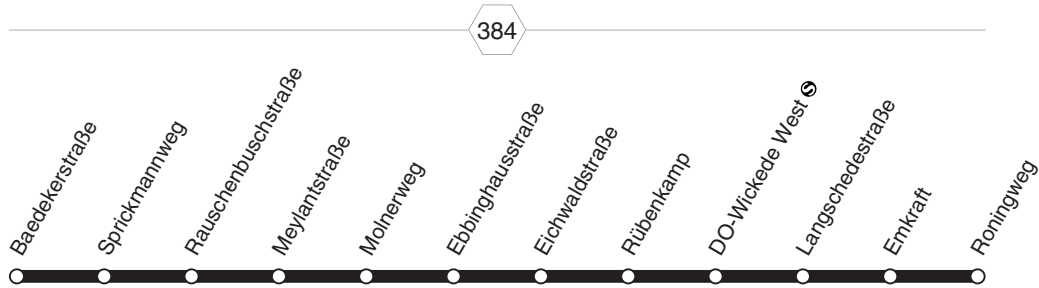

**428** DO-Baedekerstraße - Roningweg  
und zurück

**DSW21**

**428 DO-Baedekerstraße - Roningweg****DSW21**

Haltestellen	montags bis freitags										→			
Baedekerstraße	5.38	6.53	7.53	9.08	13.08	19.38	20.08	20.38	21.08					
Sprickmannweg	39	54	54	09	09	39	09	39	09					
Rauschenbuschstraße	40	55	55	10	10	40	10	40	10					
Meylantstraße	41	56	56	11	11	41	11	41	11					
Molnerweg	42	alle	57	alle	57	alle	12	alle	12	alle	42	12	42	12
Ebbinghausstraße	43	15	58	10	58	15	13	30	13	15	43	13	43	13
Eichwaldstraße	45	Min.	7.00	Min.	8.00	Min.	15	Min.	15	Min.	45	15	45	15
Rübenkamp	46		01		01		16		16		46	16	46	16
DO-Wickede West	47		02		02		17		17		47	17	47	17
Langschedestraße	49		04		04		19		19		49	19	49	19
Emkraft	50		05		05		20		20		50	20	50	20
Roningweg	5.51	7.06	8.06	9.21	13.21	19.51	20.21	20.51	21.21					

Haltestellen	samstags					sonn- und feiertags						→				
Baedekerstraße	6.10	8.40	9.15	20.45		9.10	13.10	13.42	17.42	18.14	19.44	20.15				
Sprickmannweg	11	41	16	46		11	11	43	43	15	45	16				
Rauschenbuschstraße	12	42	17	47		12	12	44	44	16	46	17				
Meylantstraße	13	43	18	48		13	13	45	45	17	47	18				
Molnerweg	14	alle	44	19	alle	49	14	alle	14	46	alle	46	18	alle	48	19
Ebbinghausstraße	15	30	45	20	30	50	15	30	15	47	30	47	19	30	49	20
Eichwaldstraße	17	Min.	47	22	Min.	52	17	Min.	17	49	Min.	49	21	Min.	51	22
Rübenkamp	18		48	23	53		18		18	50		50	22		52	23
DO-Wickede West	19		49	24	54		19		19	51		51	23		53	24
Langschedestraße	21		51	26	56		21		21	53		53	25		55	26
Emkraft	22		52	27	57		22		22	54		54	26		56	27
Roningweg	6.23	8.53	9.28	20.58		9.23	13.23	13.55	17.55	18.27	19.57	20.28				