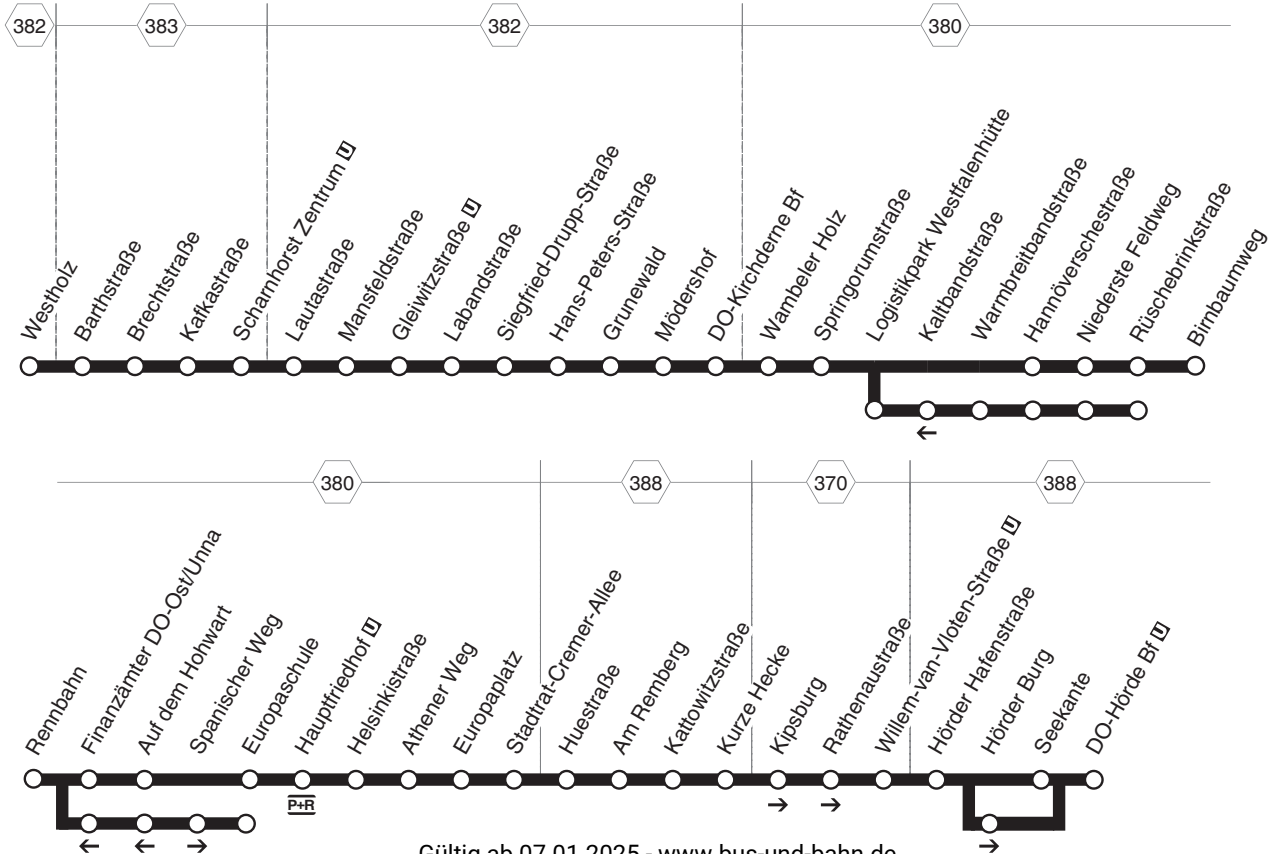

**427**

**DO-Scharnhorst - Kirchderne -
Logistikpark Westfalenhütte -
Stadtkrone Ost - Hörde
und zurück**

DSW21

Gültig ab 07.01.2025 - www.bus-und-bahn.de

**427****DO-Scharnhorst - Kirchderne -
Logistikpark Westfalenhütte -
Stadtkrone Ost - Hörde****DSW21****Haltestellen****montags bis freitags**