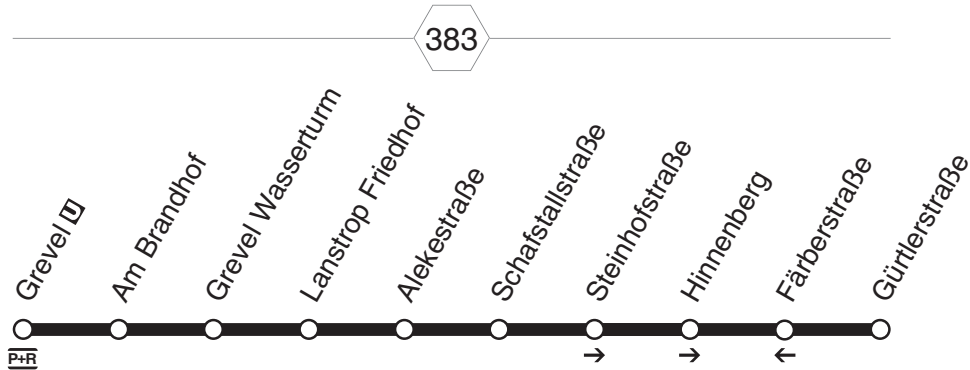

423 DO-Grevel - Lanstrop
und zurück

DSW21

**423 DO-Grevel - Lanstrop****DSW21**

Haltestellen	montags bis freitags													→			
Grevel	4.33	11.53	S 12.03	12.13	S 12.23	12.33	S 12.43	12.53	S 16.23	16.33	20.13	20.36	0.06				
Am Brandhof	34	54	04	14	24	34	44	54	24	34	14	37	07				
Grevel Wasserturm	35	55	05	15	25	35	45	55	25	35	15	38	08				
Lanstrop Friedhof	36	alle	56	06	16	26	36	46	56	usw.	26	36	alle	16	39	alle	09
Alekestraße	38	20	58	08	18	28	38	48	58	bis	28	38	20	18	41	30	11
Schafstallstraße	39	Min.	59	09	19	29	39	49	59	29	39	Min.	19	42	Min.	12	
Steinhofstraße	40	12.00	10	20	30	40	50	13.00	30	40	20	43	13				
Hinnenberg	41	01	11	21	31	41	51	01	31	41	21	44	14				
Gürtlerstraße	4.41	12.01	12.11	12.21	12.31	12.41	12.51	13.01	16.31	16.41	20.21	20.44	0.14				

S = fährt an Schultagen

Haltestellen	samstags						sonn- und feiertags			→
Grevel	5.36	8.06	8.33	20.13	20.36	0.06	8.24	9.06	0.06	
Am Brandhof	37	07	34	14	37	07	25	07	07	
Grevel Wasserturm	38	08	35	15	38	08	26	08	08	
Lanstrop Friedhof	39	alle	09	36	alle	16	39	alle	09	
Alekestraße	41	30	11	38	20	18	41	30	11	
Schafstallstraße	42	Min.	12	39	Min.	19	42	Min.	12	
Steinhofstraße	43	13	40	20	43	13	31	13	13	
Hinnenberg	44	14	41	21	44	14	32	14	14	
Gürtlerstraße	5.44	8.14	8.41	20.21	20.44	0.14	8.32	9.14	0.14	

S = fährt an Schultagen

Haltestellen **samstags** **sonn- und feiertags** ←

Gürtlerstraße	5.15	8.15	8.42		20.22	20.45		23.45		8.15	23.45	
Färberstraße	16	16	43		23	46		46		16	46	
Schafstallstraße	17	alle	17	44	alle	24	47	alle	47	17	alle	47
Alekestraße	18	30	18	45	20	25	48	30	48	18	30	48
Lanstrop Friedhof	19	Min.	19	46	Min.	26	49	Min.	49	19	Min.	49
Grevel Wasserturm	20		20	47		27	50		50	20		50
Am Brandhof	22		22	49		29	52		52	22		52
Grevel	5.23	8.23	8.50		20.30	20.53		23.53		8.23	23.53	