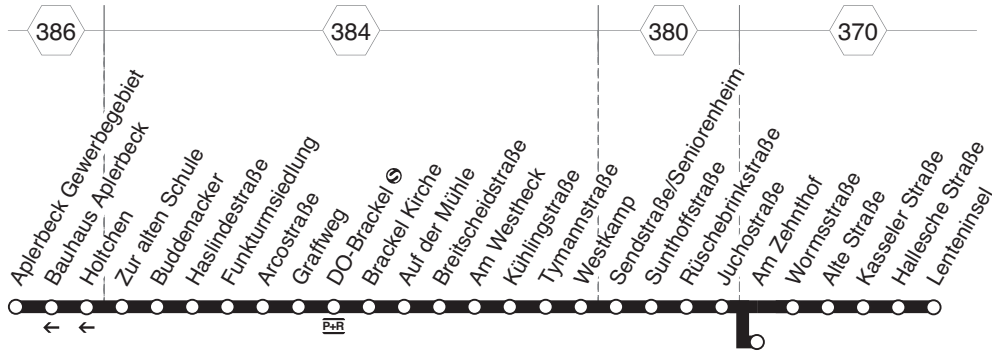

**422 DO-Derne - Scharnhorst - Brackel -
Aplerbeck
und zurück**

DSW21

422 DO-Derne - Scharnhorst - Brackel - Aplerbeck

DSW21

Haltestellen

montags bis freitags

	X	O	X	X	X	O	X		O	X	O	X	O	X			
Aplerbeck Gewerbegebiet						8.19	8.49		16.19	16.49	17.19	17.49	18.19	18.49	19.19	19.49	20.19
Zur alten Schule						21	51		21	51	21	51	21	51	21	51	21
Buddenacker						22	52		22	52	22	52	22	52	22	52	22
Haslindestraße						23	53		23	53	23	53	23	53	23	53	23
Funktumsiedlung						24	54		24	54	24	54	24	54	24	54	24
Arcostraße						25	55		25	55	25	55	25	55	25	55	25
Graffweg						27	57		27	57	27	57	27	57	27	57	27
DO-Brackel						28	58		28	58	28	58	28	58	28	58	28
Brackel Kirche	5.59	6.29	6.59	7.19	7.59	29	59		29	59	29	59	29	59	29	19.59	20.29
Auf der Mühle	6.00	30	7.00	20	8.00	30	9.00		30	17.00	30	18.00	30	19.00	30		
Breitscheidstraße	01	31	01	21	01	31	01		31	01	31	01	31	01	31	01	31
Am Westheck	04	34	04	24	04	34	04	usw.	34	04	34	04	34	04	34	04	34
Kühlingstraße	05	35	05	25	05	35	05	bis	35	05	35	05	35	05	35	05	35
Tymannstraße	06	36	06	26	06	36	06		36	06	36	06	36	06	36	06	36
Westkamp	07	37	07	27	07	37	07		37	07	37	07	37	07	37	07	37
Sendstraße/Seniorenheim	08	38	08	28	08	38	08		38	08	38	08	38	08	38	08	38
Sunthoffstraße	09	39	09	29	09	39	09		39	09	39	09	39	09	39	09	39
Rüschebrinkstraße	11	41	11	31	11	41	11		41	11	41	11	41	11	41	11	41
Juchostraße	13	6.43	13	33	13	8.43	13		16.43	13	17.43	13	18.43	13	19.43		
Am Zehnthof	6.15		7.15	7.35	8.15		9.15			17.15		18.15		19.15			
Wormsstraße		6.44				8.44			16.44		17.44		18.44		19.44		
Alte Straße		45				45			45		45		45		45		
Kasseler Straße		47				47			47		47		47		47		
Hallesche Straße		48				48			48		48		48		48		
Lenteninsel		6.49				8.49			16.49		17.49		18.49		19.49		