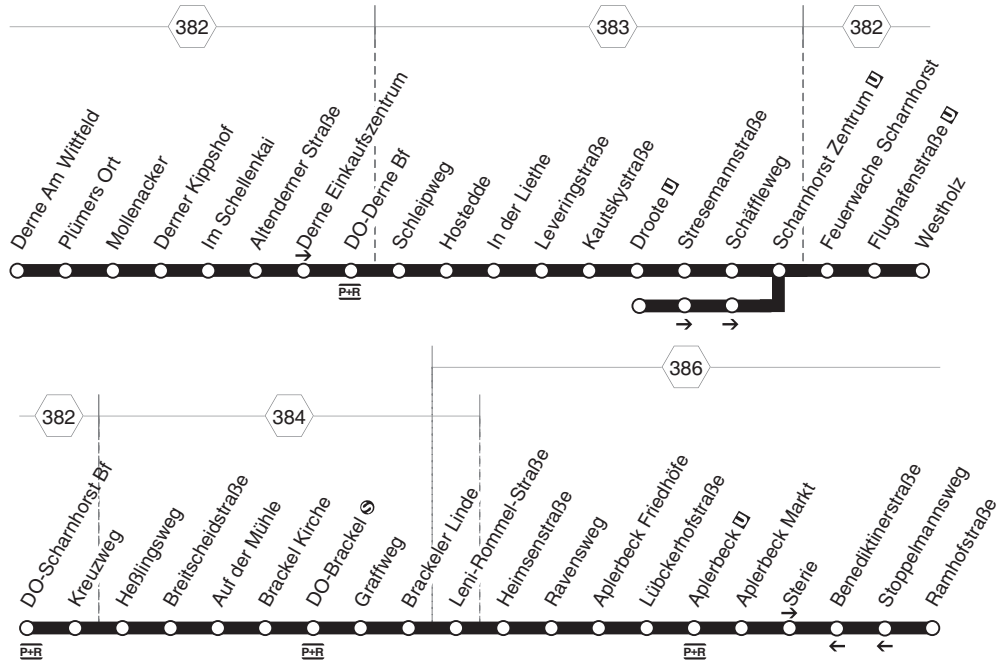

420 DO-Derne - Scharnhorst - Brackel -
Aplerbeck
und zurück

DSW21