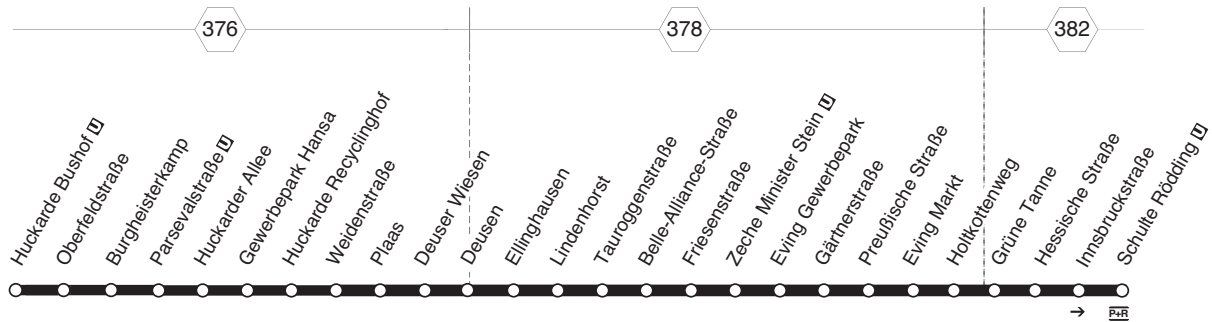

415 DO-Huckarde - Ellinghausen - Eving -
Schulte Rödding
und zurück

DSW21