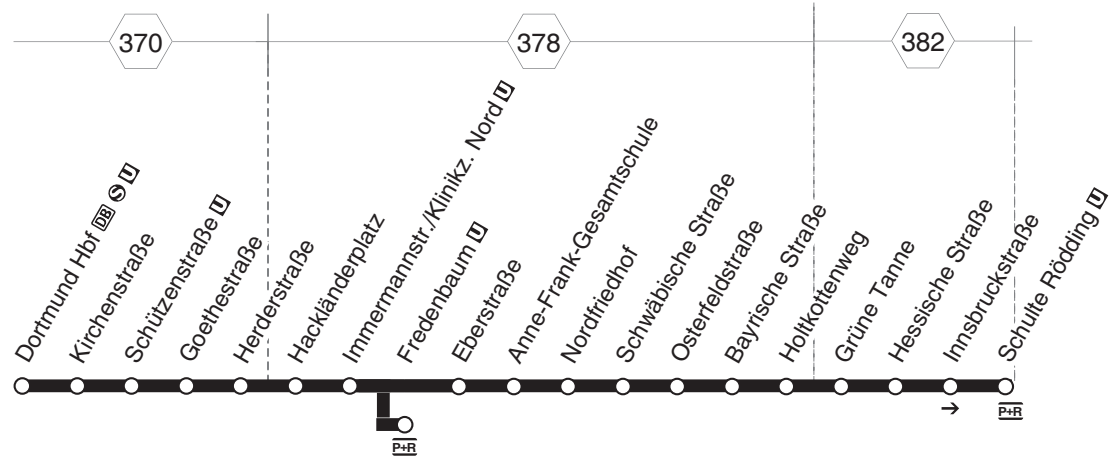

412 DO-Hauptbahnhof - (Fredenbaum)
Anne-Frank-Gesamtschule - Eving -
Schulte Rödding
und zurück

DSW21

**412 DO-Hauptbahnhof - (Fredenbaum)
Anne-Frank-Gesamtschule - Eving -
Schulte Rödding
und zurück**

DSW21

Haltestellen	montags bis freitags		samstags		sonn- und feiertags →	
Dortmund Hbf	7.35	19.35	9.05	19.35	9.59	17.59
Kirchenstraße	37	37	07	37	10.01	18.01
Schützenstraße	38	38	08	38	02	alle 02
Goethestraße	39	39	09	39	03	60 03
Herderstraße	40	40	10	40	04	Min. 04
Hackländerplatz	41	41	11	41	05	05
Immermannstr./Klinikzentrum Nord	7.42	19.42	9.12	19.42	06	06
Fredenbaum					10.09	18.09
Eberstraße	7.44	alle 19.44	9.14	alle 19.44		
Anne-Frank-Gesamtschule	45	30 45	15	30 45		
Am Burgholzwald	46	Min. 46	16	Min. 46		
Nordfriedhof	47	47	17	47		
Schwäbische Straße	49	49	19	49		
Osterfeldstraße	50	50	20	50		
Bayrische Straße	51	51	21	51		
Holtkottenweg	53	53	23	53		
Grüne Tanne	54	54	24	54		
Hessische Straße	55	55	25	55		
Innsbruckstraße	56	56	26	56		
Schulte Rödding	7.57	19.57	9.27	19.57		

Haltestellen	montags bis freitags		samstags		sonn- und feiertags ←	
Schulte Rödding	7.07	19.07	8.37	19.07		
Hessische Straße	08	08	38	08		
Grüne Tanne	09	09	39	09		
Holtkottenweg	10	10	40	10		
Bayrische Straße	12	12	42	12		
Osterfeldstraße	12	12	42	12		
Schwäbische Straße	13	13	43	13		
Nordfriedhof	14	14	44	14		
Am Burgholzwald	15	alle 15	45	alle 15		
Anne-Frank-Gesamtschule	16	30 16	46	30 16		
Eberstraße	7.17	Min. 19.17	8.47	Min. 19.17		
Fredenbaum					10.17	18.17
Immermannstr./Klinikzentrum Nord	7.19	19.19	8.49	19.19	19	19
Hackländerplatz	20	20	50	20	20	alle 20
Herderstraße	22	22	52	22	22	60 22
Goethestraße	23	23	53	23	23	Min. 23
Schützenstraße	25	25	55	25	24	24
Kirchenstraße	27	27	57	27	26	26
Dortmund Hbf	7.29	19.29	8.59	19.29	10.28	18.28