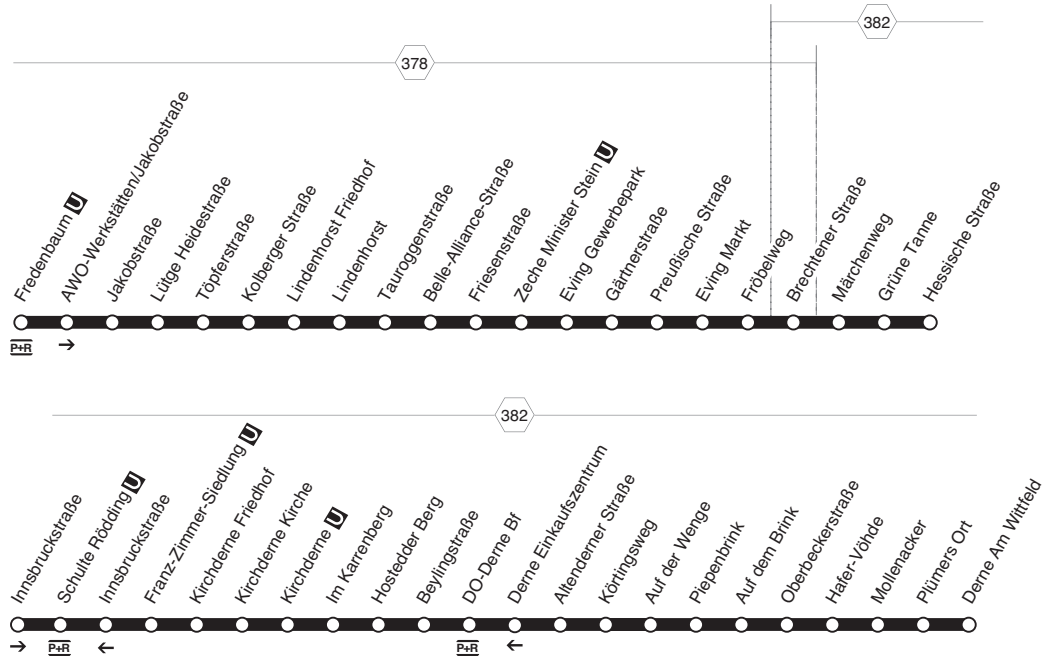

411 DO-Fredenbaum - Lindenhorst - Eving -
Schulte Rödding - Kirchderne - Derne
und zurück

DSW21

**411 DO-Fredenbaum - Lindenhorst - Eving -
Schulte Rödding - Kirchderne - Derne**

DSW21

Haltestellen	montags bis freitags			samstags			sonn- und feiertags			→
Fredenbaum	ab	5.20	19.50	8.40	19.40	9.04	18.04			
Jakobstraße		21	51	41	41	05	05			
Töpferstraße		23	53	43	43	07	07			
Lindenhorst Friedhof		26	56	46	46	10	10			
Lindenhorst		27	57	47	47	11	11			
Belle-Alliance-Straße		29	59	49	49	13	13			
Friesenstraße		30	20.00	50	50	14	14			
Zeche Minister Stein	an	5.31	20.01	8.51	19.51	9.15	18.15			
Zeche Minister Stein	ab	5.32	20.02	8.52	19.52	9.17	18.17			
Eving Gewerbepark		34	04	54	54	18	18			
Gärtnerstraße		36	06	56	56	19	19			
Eving Markt		38	08	58	58	21	21			
Brechtener Straße		41	11	9.01	20.01	24	24			
Märchenweg		42	alle 12	02	alle 02	25	alle 25			
Grüne Tanne		43	30 13	03	60 03	26	60 26			
Hessische Straße		44	Min. 14	04	Min. 04	27	Min. 27			
Schulte Rödding	an	5.46	20.16	9.06	20.06	9.29	18.29			
Schulte Rödding	ab	5.18	5.48 20.18	9.08	20.08	9.29	18.29			
Franz-Zimmer-Siedlung		19	49 19	09	09	30	30			
Kirchderne Kirche		23	53 23	13	13	33	33			
Kirchderne		24	54 24	14	14	34	34			
Hostedder Berg		26	56 26	16	16	36	36			
DO-Derne Bf		29	59 29	19	19	38	38			
Altenderner Straße		30	6.00 30	20	20	39	39			
Auf der Wenge		31	01 31	21	21	39	39			
Auf dem Brink		33	03 33	23	23	41	41			
Hafer-Vöhde		35	05 35	25	25	43	43			
Mollenacker		36	06 36	26	26	44	44			
Plümers Ort		37	07 37	27	27	45	45			
Derne Am Wittfeld	an	5.38	6.08 20.38	9.28	20.28	9.46	18.46			