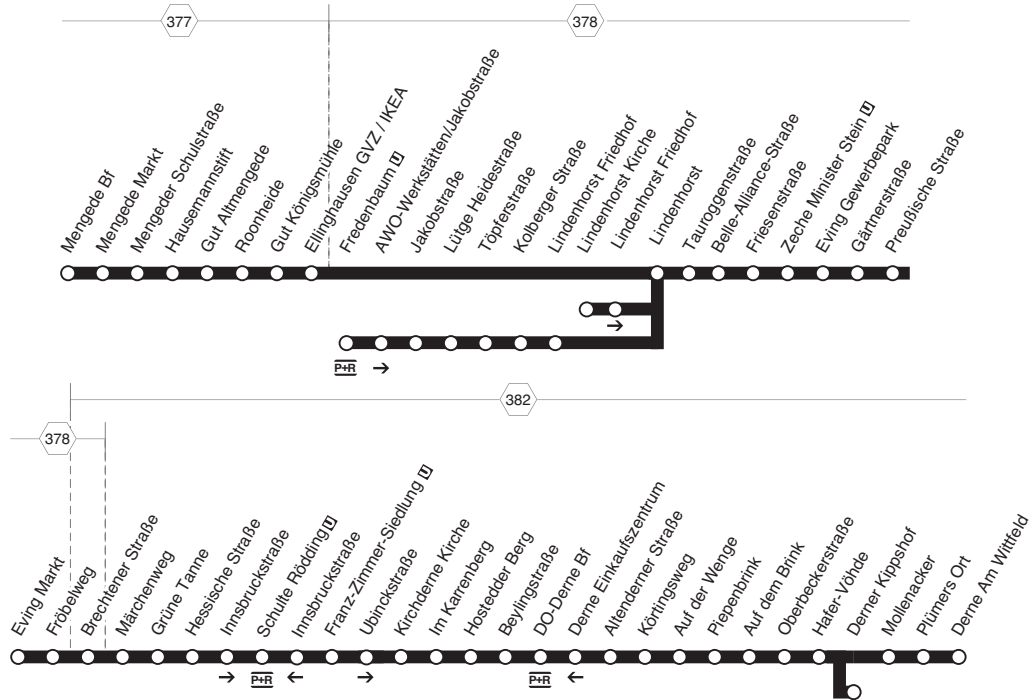

410 DO-Mengede - Lindenhorst - Eving -
Schulte Rödding - Kirchderne - Derne
und zurück

DSW21

**410 DO-Mengede - Lindenhorst - Eving -
Schulte Röding - Kirchderne - Derne**

DSW21

Haltestellen

montags bis freitags

☒ = fährt als Linie 415 weiter in Richtung Huckarde