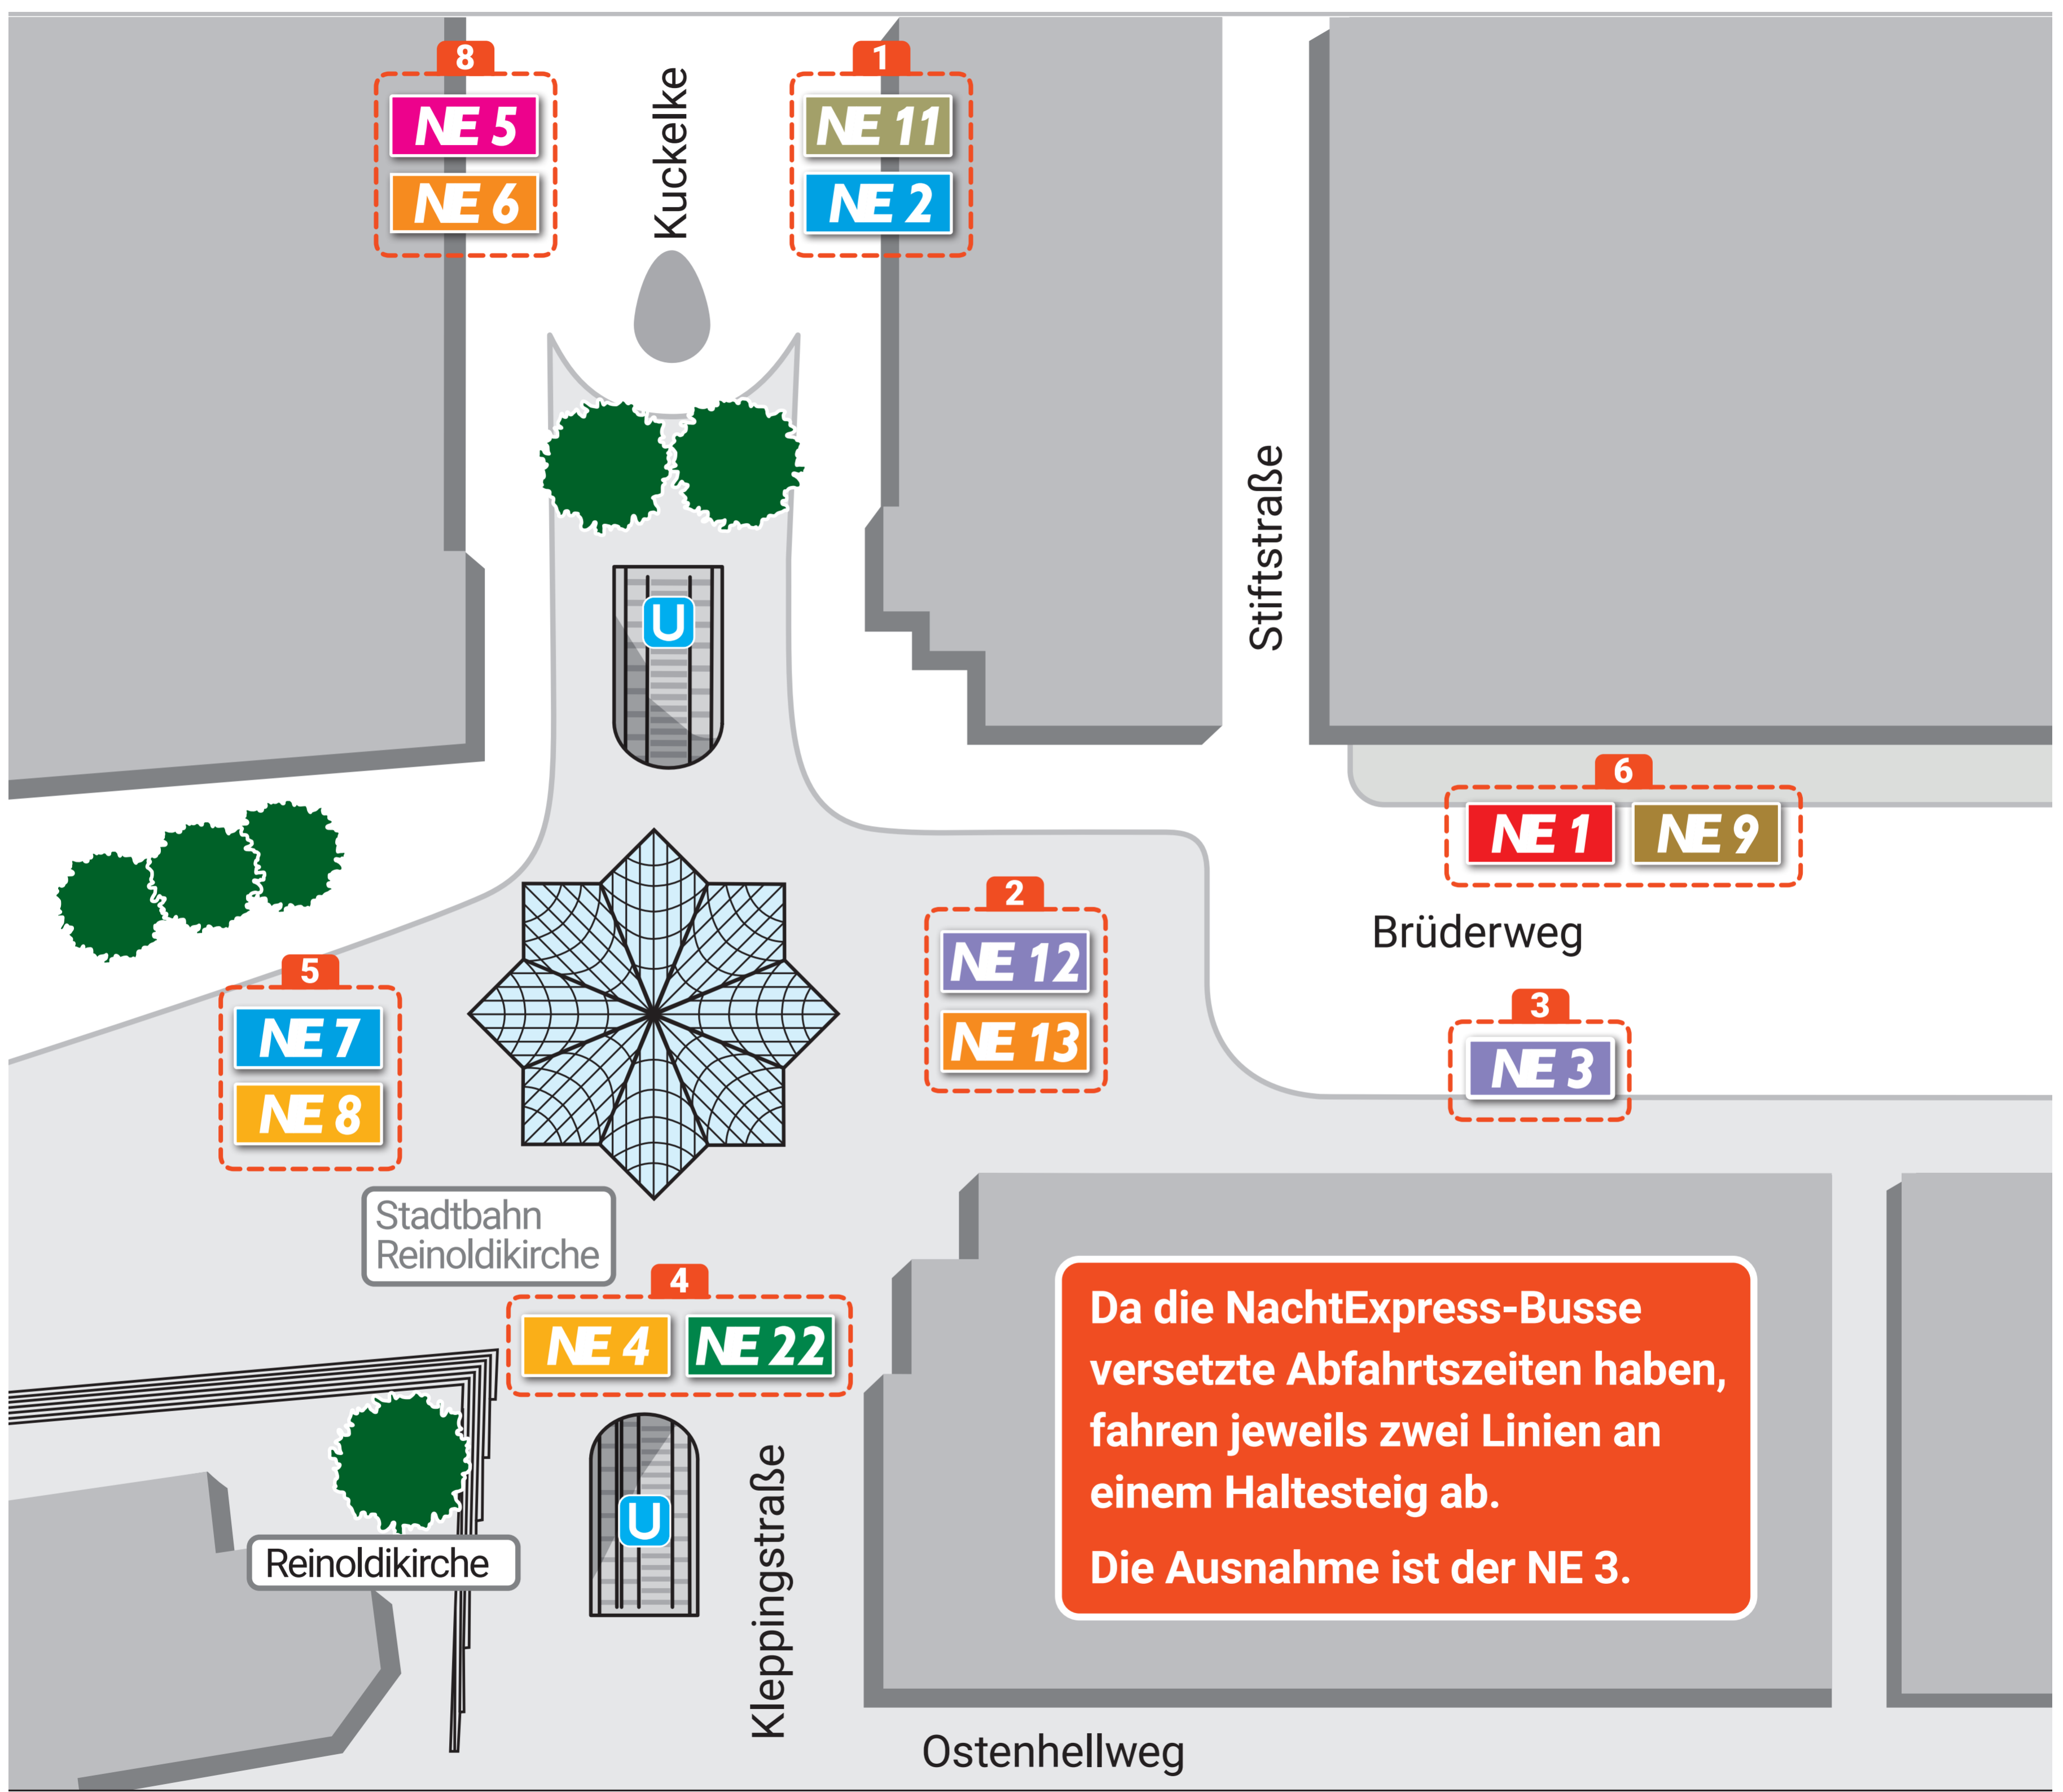

# Haltepunkte der NachtExpress-Busse

Da die NachtExpress-Busse versetzte Abfahrtszeiten haben, fahren jeweils zwei Linien an einem Haltesteg ab. Die Ausnahme ist der NE 3.

**Legende:**

Haltesteg NE

Eingang Stadtbahn

Fußgängerzone