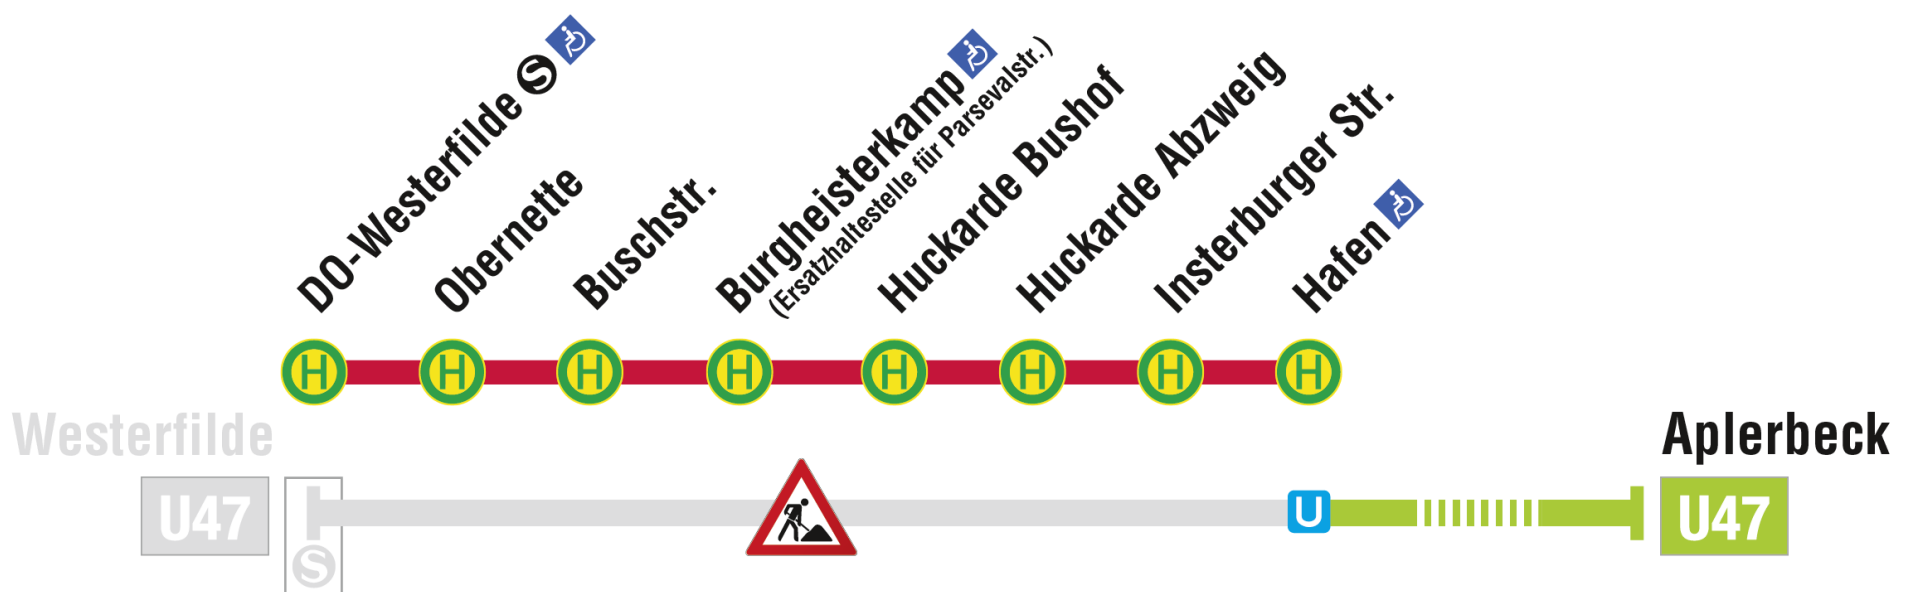

## U47

- Erneuerung der Weichen „Hafenbrücke“
- Samstag, 21.11. – Sonntag, 22.11. 2020
- keine Fahrten zwischen „Hafen“ und „DO-Westerfilde “

**SEVA**  
Schienenersatzverkehr

- zwischen „Hafen“ und „DO-Westerfilde “
- Haltestelle „Parsevalstraße“ entfällt / Ersatzhaltestelle: „Burgheisterkamp“ (Linien 410, 461, 469, NE13)
- Fahrten alle 10 bzw. 15 Minuten