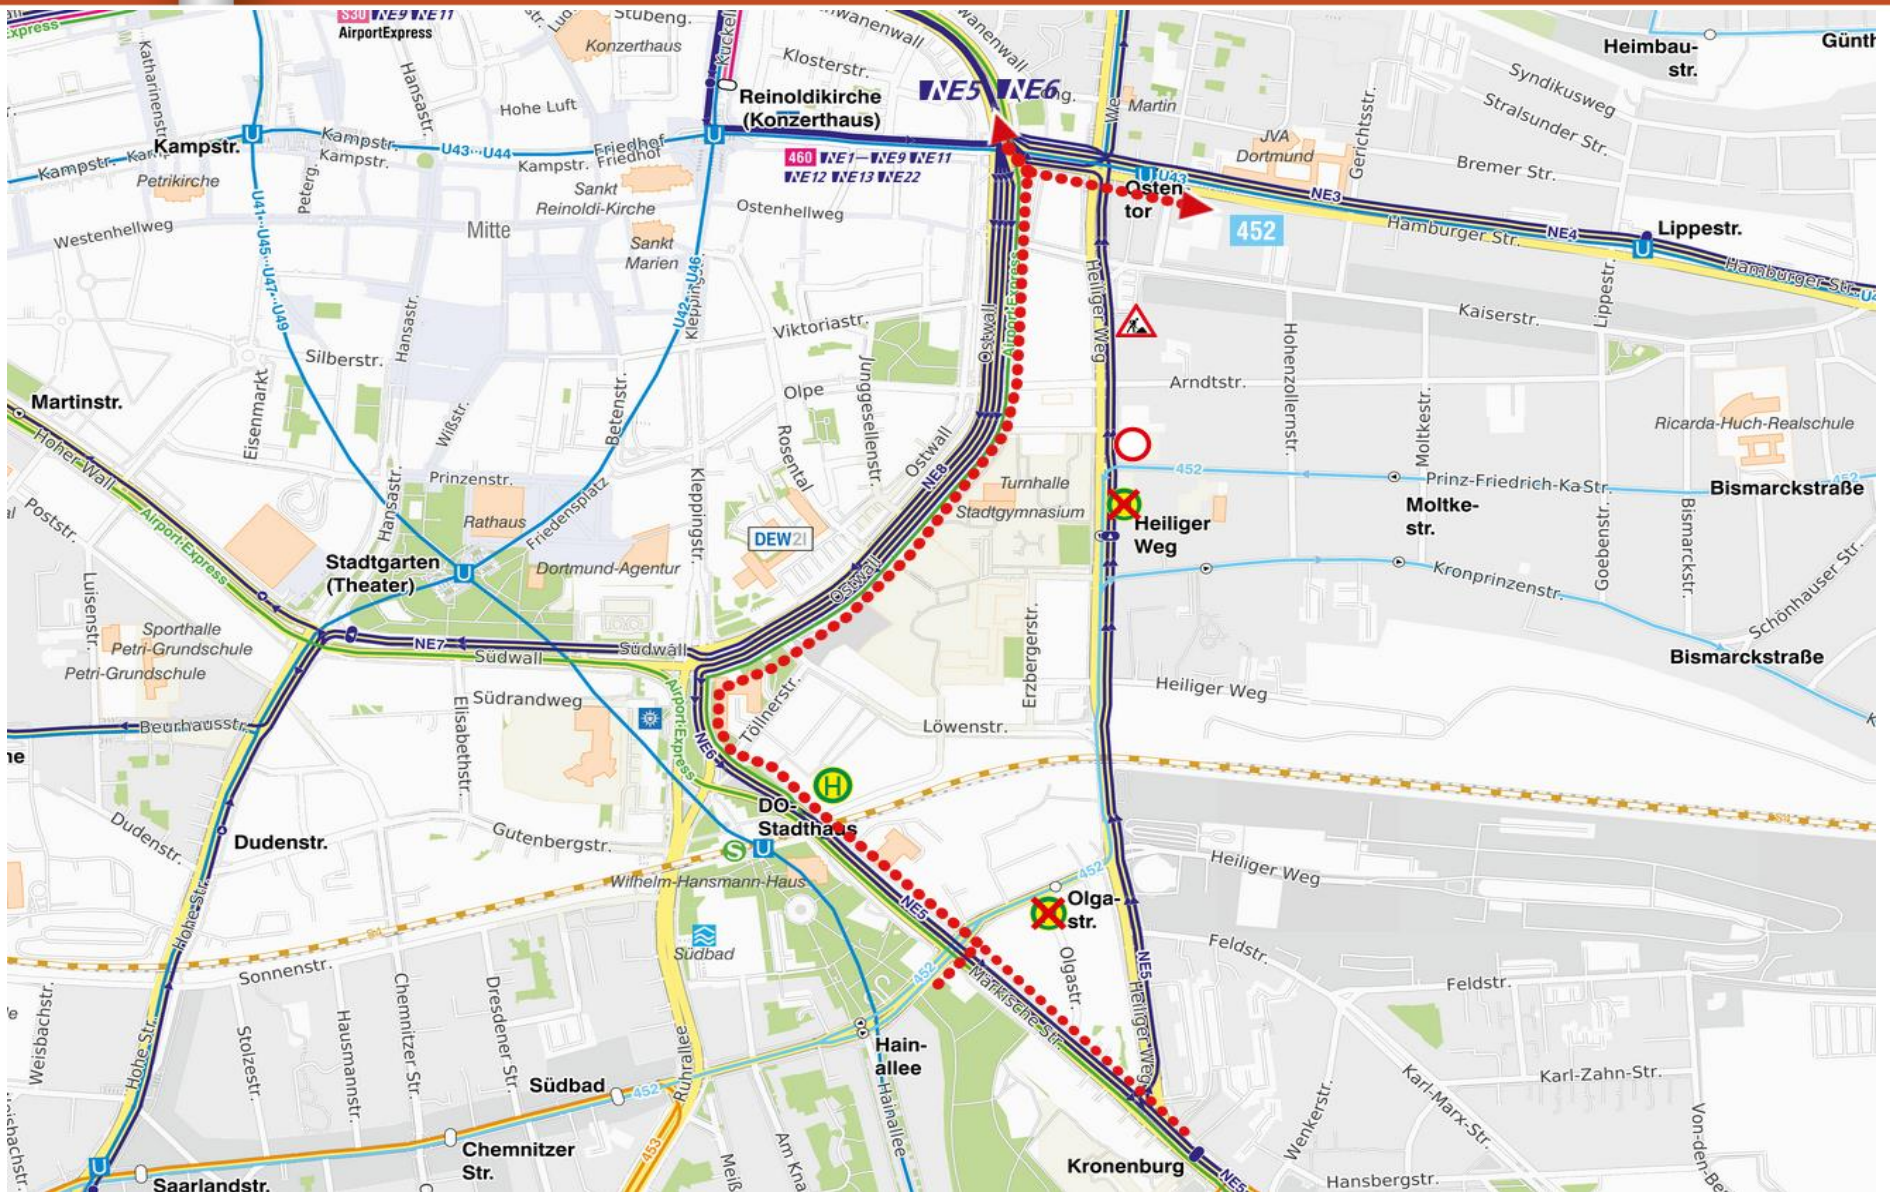

Umleitung

Kunden- informationen

Umleitung: Linie 452, NE5, NE6

Grund: Arbeiten an den Versorgungsleitungen

Zeitraum: 16. Sept. 2020 für ca. 4 Monate

Nächste Haltestelle:

Ersatzhaltestelle auf der Märkischen Str. Höhe Hs-Nr.:22

Durch die ausführenden Firmen bzw. der eingebundenen Verkehrsbehörde kann es zu zeitlichen Abweichungen kommen.

Olgastr. Ri Geßler, Heiliger Weg Ri Rko

Weitere Informationen erhalten Sie unter www.bus-und-bahn.de oder telefonisch unter der kostenlosen Fahrplanauskunft (Sprachcomputer): 0800 3 50 40 30 sowie unserer Servicenummer: 0180 6 504030 (0,20 Euro / Anruf aus dem dt. Festnetz, Mobil max. 0,60 Euro / Anruf)