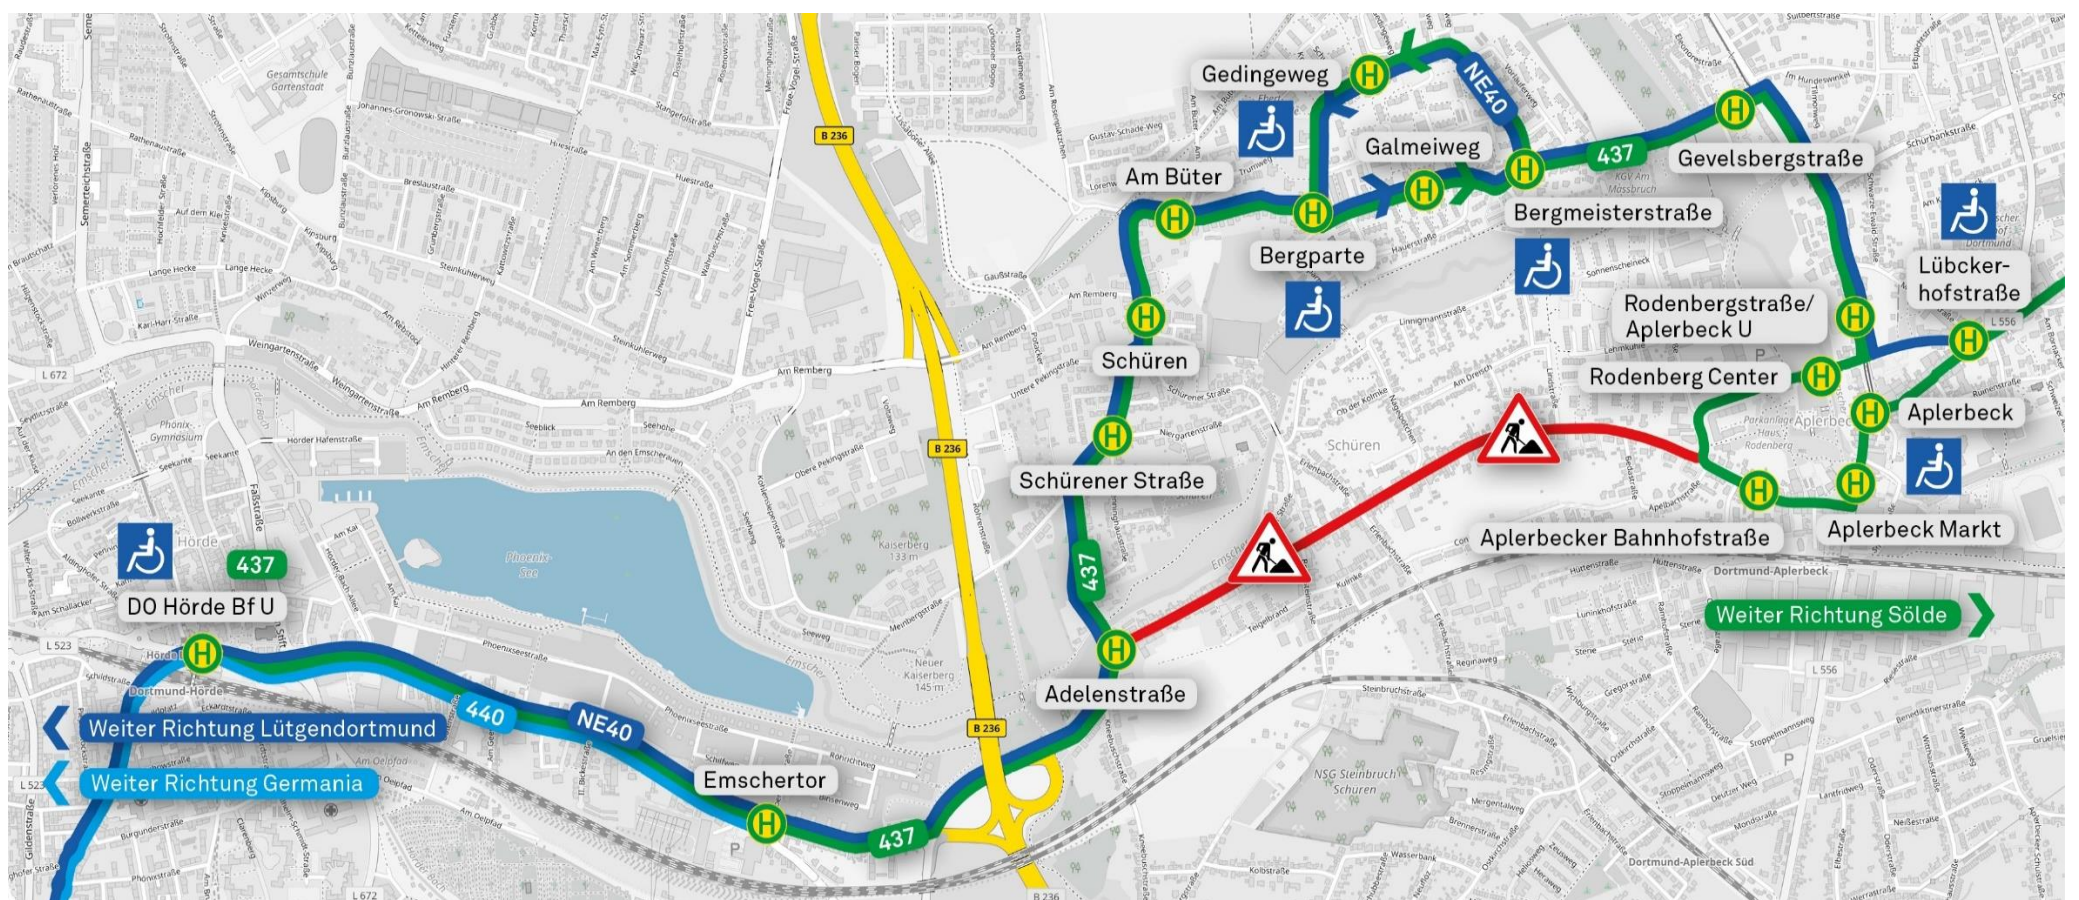

Umleitung

Aktuelle Informationen

Sehr geehrte Fahrgäste, aufgrund einer erneuten 4-monatigen **Sperrung der Schüruferstraße** wird **ab sofort** die Buslinie 437 zwischen Hörde und Aplerbeck großräumig umgeleitet.

Bitte beachten Sie, dass es während der Bauarbeiten zu Fahrplanabweichungen kommen kann.

Weitere Informationen finden Sie unter www.bus-und-bahn.de.

DSW21 bedankt sich für Ihr Verständnis.

Weitere Informationen erhalten Sie unter www.bus-und-bahn.de oder telefonisch unter der kostenlosen Fahrplanauskunft (Sprachcomputer): 0800 3 50 40 30 sowie unserer Servicenummer: 0180 6 504030 (0,20 Euro / Anruf aus dem dt. Festnetz, Mobil max. 0,60 Euro / Anruf)