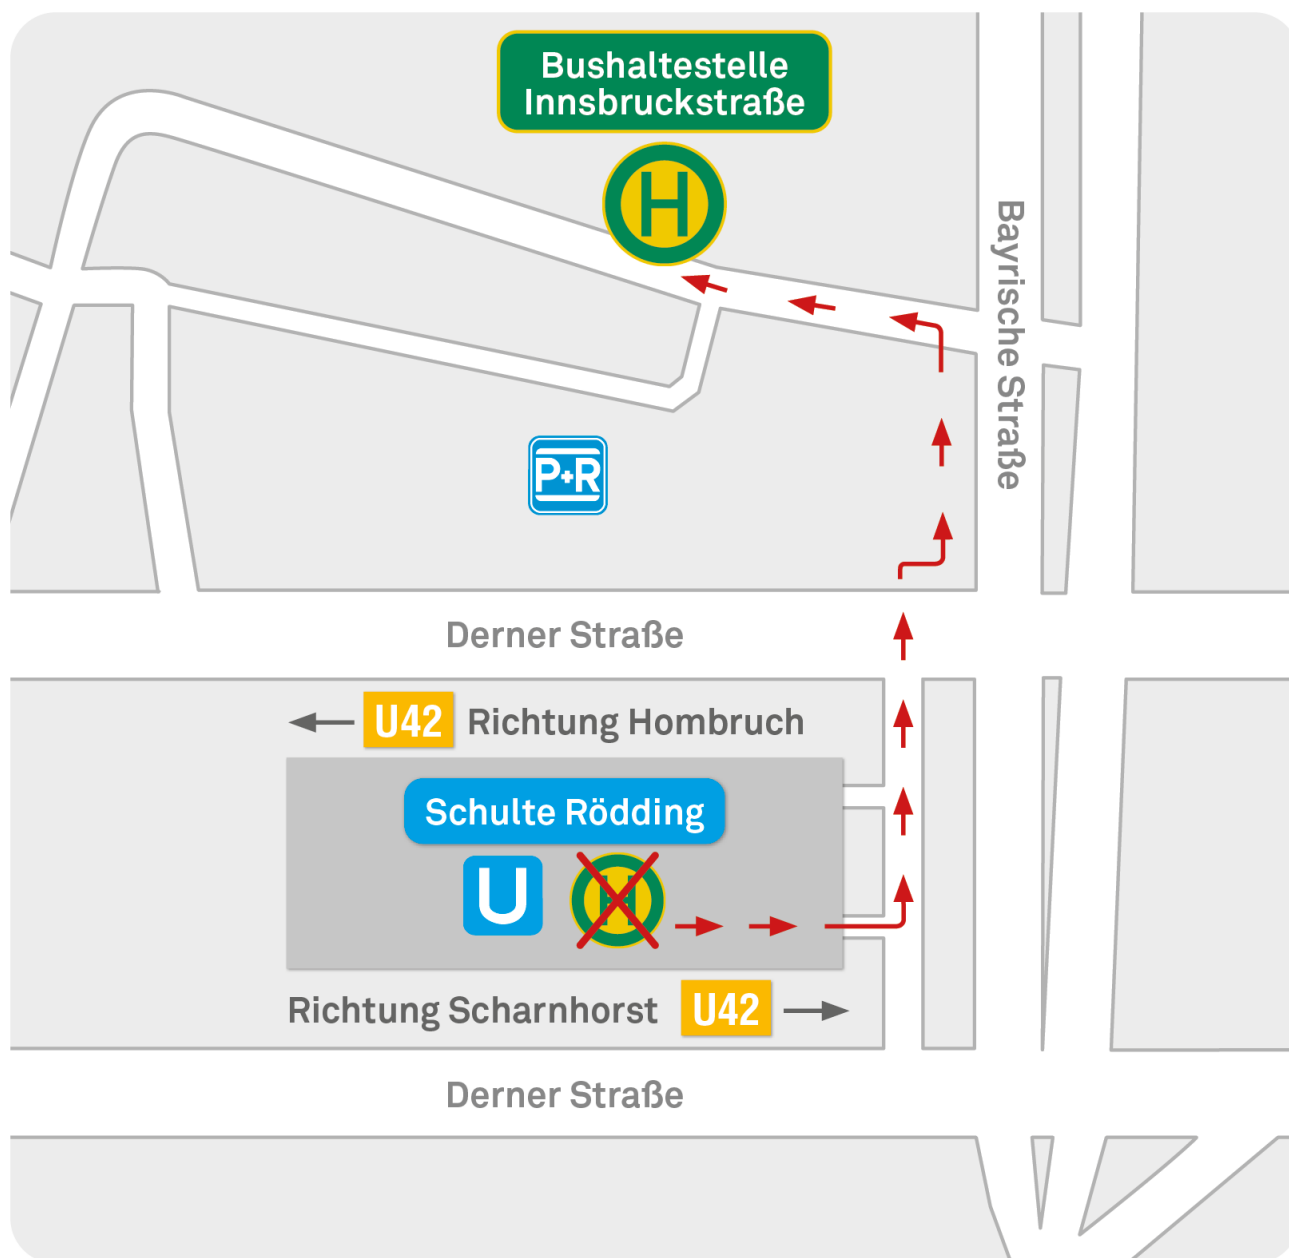

Haltestellen- informationen

Sehr geehrter Fahrgast,
bitte beachten Sie, dass vom **17.- 31. Juli 2020**, aufgrund von Bauarbeiten, alle Busse die Haltestelle „Schulte Rödding“ **nicht wie gewohnt anfahren können**.
Bitte benutzen Sie die Haltestelle Innsbruckstraße.