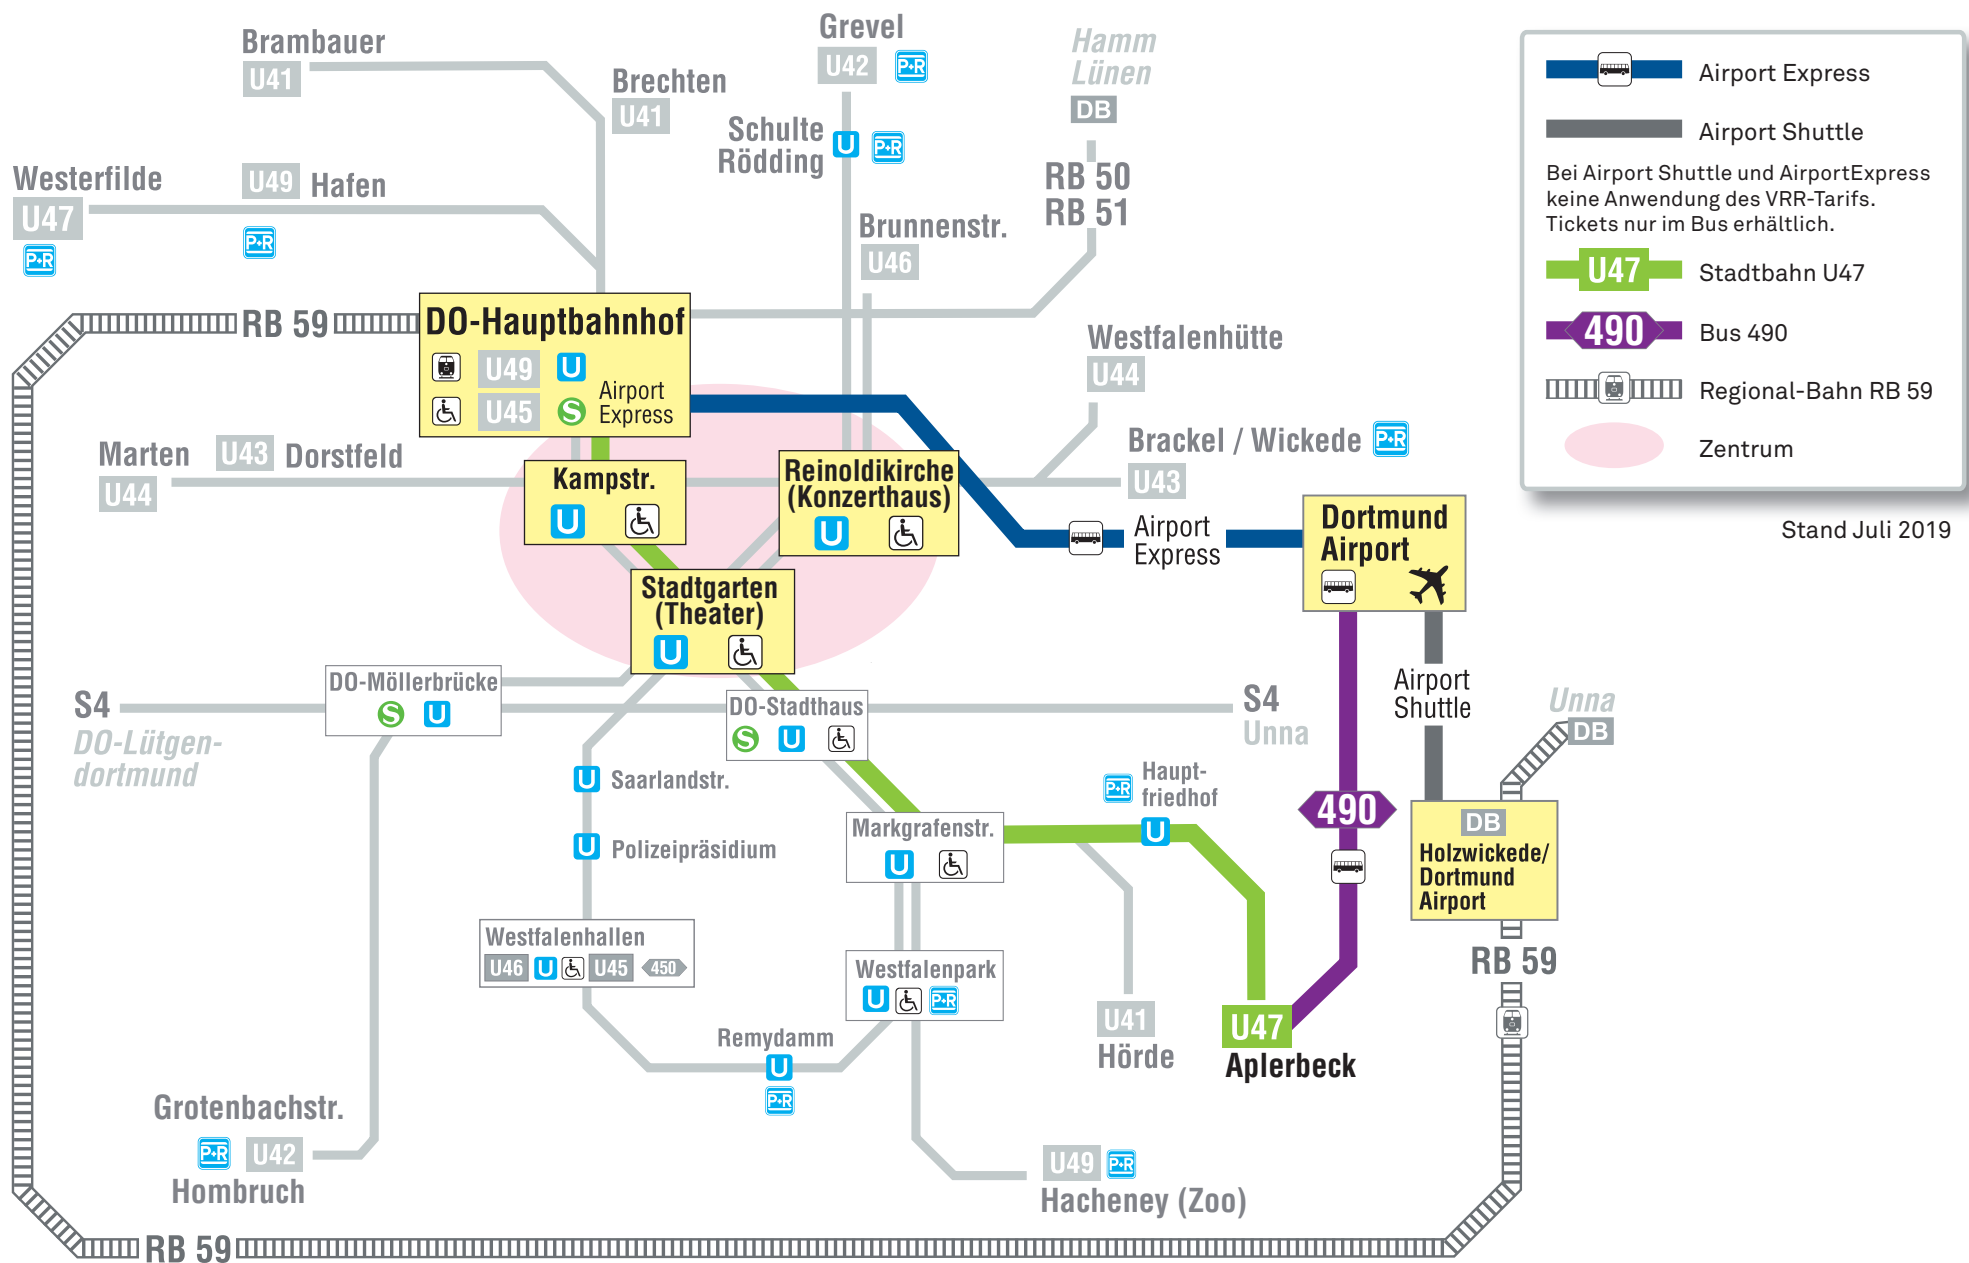

ÖPNV An- und Abreise Dortmund Airport – Innenstadt Dortmund

Stand Juli 2019