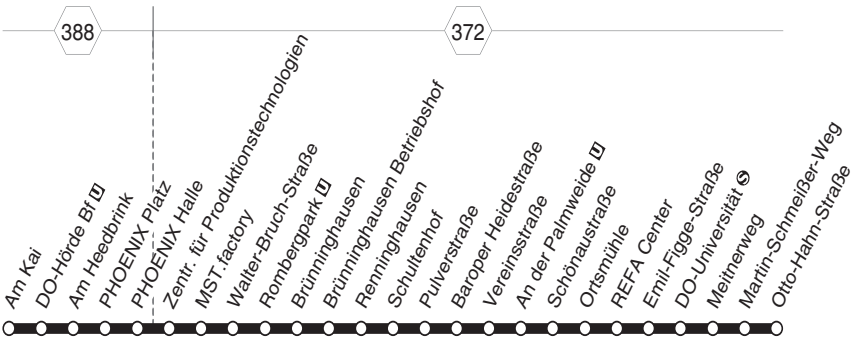

Fahrplan- und Tarifauskunft:

0180 6504030 (0,20€/Anruferausdemt; Festnetz; Mobil max. 0,60€/Anruf)

Kostenlose Fahrplanauskunft Sprachcomputer: 0800 3 504030

DSW21

445

445
DSW21
Brüninghausen - PHOENIX West -
Technologiezentrum
und zurück

445

445

montags bis freitags

Haltestellen	Abfahrtszeiten											
Am Kai												
DO-Hörde Bf	an											
DO-Hörde Bf	ab											
Am Heedbrink												
PHOENIX Platz												
PHOENIX Halle												
Zentrum f. Prod.-Techno.												
MST factory												
Walter-Bruch-Straße												
Rombergpark												
Brüninghausen												
Brüninghausen Betriebshof												
Renninghausen	14.52											
Schulthenhof	53											
Pulverstraße	54											
Baroper Heidestraße	55											
Vereinsstraße	56											
An der Palmweide	57											
Schönaustraße	59 15.19 15.39											
Ortsmühle	15.00	20	40	16.00	20	40	17.00	20				
REFA Center	01	21	41	01	21	41	01	21				
Emil-Figge-Straße	02	22	42	02	22	42	02	22				
DO-Universität	03	23	43	03	23	43	03	23				
DO-Universität	an	15.05	15.25	15.45	16.05	16.25	16.45	17.05	17.25			
DO-Universität	ab	15.06	15.26	15.46	16.06	16.26	16.46	17.06	17.26			
Meitnerweg		08	28	48	08	28	48	08	28			
Martin-Schmeißer-Weg		09	29	49	09	29	49	09	29			
Otto-Hahn-Straße		15.10	15.30	15.50	16.10	16.30	16.50	17.10	17.30			