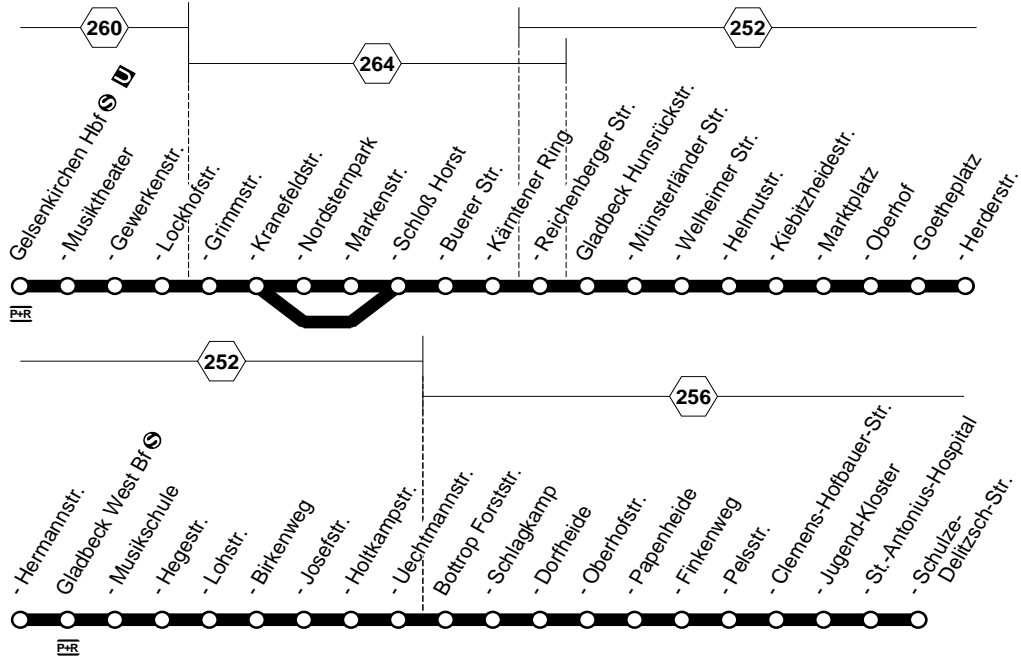

CE56

CE56

Gelsenkirchen Hbf - Horst -  
Gladbeck - BOT-Kirchhellen  
und zurück

CE56

**CE56****montags bis freitags****samstags** →**CE56****Gelsenkirchen Hbf ⊗ - Horst - Gladbeck - BOT-Kirchhellen**

Haltestellen		Abfahrtszeiten															
Gelsenkirchen Hbf ⊗		<b>5.33</b>	<b>5.53</b>	<b>6.13</b>		<b>18.33</b>	<b>19.13</b>	<b>19.44</b>	<b>20.14</b>						<b>6.06</b>	<b>6.36</b>	<b>7.06</b>
- Musiktheater		39	59	19		39	17	48	18						12	42	12
- Gewerkenstr.		<b>5.42</b>	<b>6.02</b>	<b>6.22</b>		<b>18.42</b>	<b>19.20</b>	<b>19.51</b>	<b>20.21</b>						<b>6.15</b>	<b>6.45</b>	<b>7.15</b>
- Kranefeldstr.		}	}	}		}	}	}	}						}	}	}
- Nordsternpark		<b>5.51</b>	<b>6.11</b>	<b>6.31</b>		<b>18.51</b>	}	}	}						<b>6.24</b>	<b>6.54</b>	<b>7.24</b>
- Schloß Horst		54	14	34		54	<b>19.30</b>	<b>20.01</b>	<b>20.31</b>	<b>20.59</b>	<b>21.29</b>	<b>22.29</b>	<b>23.29</b>		27	57	27
- Buerer Str.		56	16	36		56	31	02	32	<b>21.00</b>	30	30	30		29	59	29
- Kärntener Ring		57	17	37		57	32	03	33	01	31	31	31		30	<b>7.00</b>	30
- Reichenberger Str.		58	18	38		58	33	04	34	02	32	32	32		31	01	31
Gladbeck Hunsrückstr		59	19	39		59	34	05	35	03	33	33	33		32	02	32
- Welheimer Str		<b>6.02</b>	22	42		<b>19.02</b>	37	08	38	06	36	36	36		35	05	35
- Helmutstr		04	24	44		04	39	10	40	08	38	38	38		37	07	37
- Kiebitzheidestr		05	25	45		05	40	11	41	09	39	39	39		38	08	38
- Marktplatz		07	27	47	alle	07	42	13	43	11	41	41	41		40	10	40
- Oberhof	an	<b>6.09</b>	<b>6.29</b>	<b>6.49</b>		<b>19.09</b>	<b>19.43</b>	<b>20.14</b>	<b>20.44</b>	<b>21.12</b>	<b>21.42</b>	<b>22.42</b>	<b>23.42</b>		<b>6.42</b>	<b>7.12</b>	<b>7.42</b>
- Oberhof	ab	<b>6.10</b>	<b>6.30</b>	<b>6.50</b>	20	<b>19.10</b>	<b>19.45</b>	<b>20.15</b>	<b>20.45</b>	<b>21.15</b>	<b>21.45</b>	<b>22.45</b>	<b>23.45</b>		<b>6.45</b>	<b>7.15</b>	<b>7.45</b>
- Goetheplatz	an	<b>6.13</b>	<b>6.33</b>	<b>6.53</b>		<b>19.13</b>	<b>19.48</b>	<b>20.18</b>	<b>20.48</b>	<b>21.18</b>	<b>21.48</b>	<b>22.48</b>	<b>23.48</b>		<b>6.48</b>	<b>7.18</b>	<b>7.48</b>
- Goetheplatz	ab	<b>5.38</b>	<b>5.58</b>	<b>6.15</b>	<b>6.35</b>	<b>6.55</b>	Min.	<b>19.15</b>	<b>19.50</b>	<b>20.50</b>	<b>21.50</b>	<b>22.50</b>		<b>6.20</b>	<b>6.50</b>	<b>7.20</b>	<b>7.50</b>
- Hermannstr		40	<b>6.00</b>	18	38	58		18	52	52	52	52		22	52	22	52
- West Bf		41	01	19	39	59		19	53	53	53	53		23	53	23	53
- Musikschule		42	02	20	40	<b>7.00</b>		20	54	54	54	54		24	54	24	54
- Lohstr		44	04	22	42	02		22	56	56	56	56		26	56	26	56
- Josefstr		45	05	23	43	03		23	57	57	57	57		27	57	27	57
- Holtkampstr		46	06	24	44	04		24	58	58	58	58		28	58	28	58
Bottrop Forststr		47	07	25	45	05		25	59	59	59	59		29	59	29	59
- Schlagkamp		48	08	26	46	06		26	<b>20.00</b>	<b>21.00</b>	<b>22.00</b>	<b>23.00</b>		30	<b>7.00</b>	30	<b>8.00</b>
- Dorfheide		48	08	27	47	07		27	00	00	00	00		30	00	30	00
- Papenheide		50	10	29	49	09		29	02	02	02	02		32	02	32	02
- Pelsstr		52	12	31	51	11		31	04	04	04	04		34	04	34	04
- Jugend-Kloster		53	13	32	52	12		32	05	05	05	05		35	05	35	05
- Schulze-Delitzsch-Str		<b>5.54</b>	<b>6.14</b>	<b>6.34</b>	<b>6.54</b>	<b>7.14</b>		<b>19.34</b>	<b>20.06</b>	<b>21.06</b>	<b>22.06</b>	<b>23.06</b>		<b>6.36</b>	<b>7.06</b>	<b>7.36</b>	<b>8.06</b>