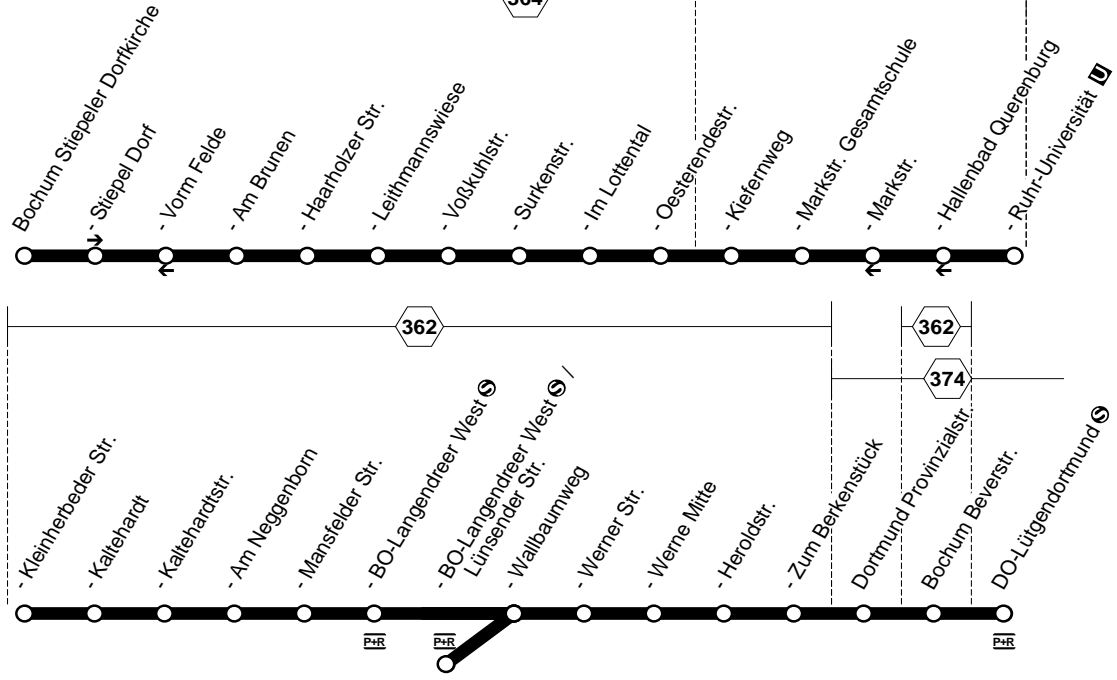

370

370

BO-Stiepel - Querenburg -
Langendreer - DO-Lütgendortmund
und zurück

370

**370****montags bis freitags****samstags****370****BO-Stiepel - Querenburg -
Langendreer - DO-Lütgendortmund**

Haltestellen	Abfahrtszeiten												
	montags bis freitags				samstags								
Bochum Stiepeler Dorfkirche	5.47	18.47			7.48	14.48							
- Stiepel Dorf	50	50			51	51							
- Am Brunen	51	51			52	52							
- Haarholzer Str.	53	53			54	54							
- Leithmannswiese	54	54			55	55							
- Voßkuhlstr.	55	55			56	56							
- Surkenstr.	56	56			57	57							
- Im Lottental	57	57			58	58							
- Oesterendestr.	58	58			59	59							
- Kiefernweg	59	59			8.00	15.00							
- Markstr. Gesamtschule	6.00 alle	19.00			01	alle	01						
- Ruhr-Universität	03	03			04	04							
- Kleinerherbeder Str.	07	60	07		08	60	08						
- Kaltehardt	10	10			11	11							
- Kaltehardtstr.	11	Min.	11		12	Min.	12						
- Am Neggenborn	13	13			14	14							
- Mansfelder Str.	14	14			15	15							
- BO-Langendreer West	16	16			7.15	17	17						
- Wallbaumweg	17	17	19.46	22.46	5.16	6.16	16	18	18	15.46	21.46		
- Werner Str.	19	19	48	alle	48	18	18	18	20	20	48	alle	48
- Werne Mitte	20	20	49	49	19	19	19	19	21	21	49	49	49
- Heroldstr.	21	21	50	60	50	20	20	20	22	22	50	60	50
- Zum Berkenstück	22	22	51	51	21	21	21	23	23	23	51	51	51
Dortmund Provinzialstraße	23	23	52	Min.	52	22	22	22	24	24	52	Min.	52
Bochum Beverstr.	24	24	53	53	23	23	23	25	25	25	53	53	53
Dortmund Lütgendortmund	6.26	19.26	19.55	22.55	5.25	6.25	7.25	8.27	15.27	15.55	21.55		

370
**DO-Lütgendortmund - BO-Langendreer -
 Querenburg - Stiepel**
370