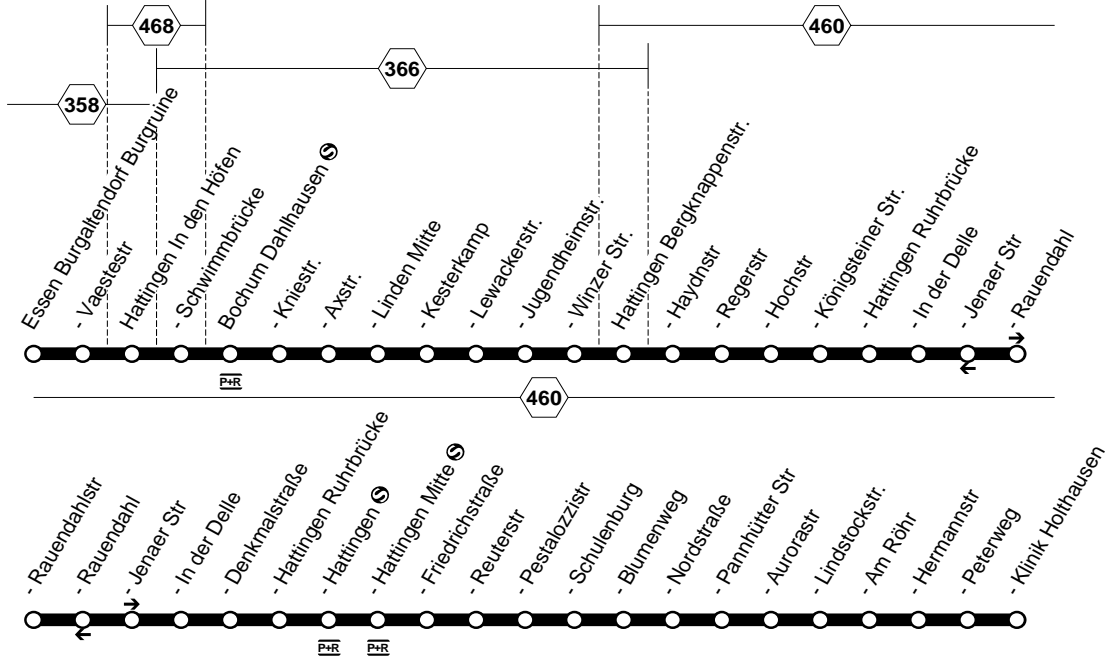

359/AST59

359/AST59

E-Burgaltendorf - BO-Dahlhausen -
Linden - Hattingen-Baak -
Hattingen Mitte - Holthausen
und zurück

359/AST59

**359/AST59****montags bis freitags**

Haltestellen	Abfahrtszeiten												
Essen Burgaltendorf Burgr.	5.06	6.06	7.06	18.06	19.06	20.24							
Hattingen In den Höfen	09	09	09	09	09	27							
- Schwimmbrücke	10	10	10	10	10	28	AS	AS	AS	AS			
Bochum Dahlhausen ☺	14	14	14	14	14	31	21.31	22.31	23.01	23.31	0.01		
- Kniestr.	16	16	16	16	16	33	33	33	03	33	03		
- Axstr.	17	17	17	alle	17	34	34	34	04	34	04		
- Linden Mitte	19	19	19	19	19	35	35	35	05	35	05		
- Kesterkamp	20	20	20	60	20	36	36	36	06	36	06		
- Lewackerstr.	21	21	21	21	21	37	37	37	07	37	07		
- Jugendheimstr.	22	22	22	Min.	22	38	38	38	08	38	08		
- Winzer Str.	23	23	23	23	23	39	39	39	09	39	09		
Hattingen Haydnstr	25	25	25	25	25	41	41	41	11	41	11		
- Regerstr	26	26	26	26	26	42	42	42	12	42	12		
- Hochstr	28	28	28	28	28	44	44	44	14	44	14		
- Hattingen Ruhrbrücke	31	31	31	31	31	46	46	22.46	23.16	23.46	0.16		
- Rauendahl	34	34	34	34	34	49	49						
- Rauendahlstr	35	6.05	35	7.05	35	19.05	35	20.05	50	50	22.50		
- Denkmalstraße	38	08	38	08	38	08	38	08	53	53	53		
- Hattingen Ruhrbrücke	39	09	39	09	39	09	39	09	54	54	54		
- Hattingen ☺	41	11	41	11	41	41	11	41	56	56	22.49	56	23.19 23.49 0.19
- Hattingen Mitte ☺ an	5.44	6.14	6.44	7.14	7.44	18.44	19.14	19.44	20.14	20.59	21.59	22.52	22.59 23.22 23.52 0.22
- Hattingen Mitte ☺ ab	5.44	6.14	6.44	7.14	7.44	alle	18.44	19.14	19.44	20.14	20.59	21.59	22.59
- Friedrichstraße	45	15	45	15	45	45	15	45	16	21.01	22.01	23.01	
- Schulenburg	48	18	48	18	48	30	48	18	48	18	03	03	03
- Blumenweg	49	19	49	19	49	49	19	49	19	04	04	04	04
- Nordstraße	51	21	51	21	51	Min.	51	21	51	20	05	05	05
- Pannhütter Str	53	23	53	23	53	53	23	53	22	07	07	07	07
- Aurorastr	55	25	55	25	55	55	25	55	24	09	09	09	09
- Lindstockstr.	56	26	56	26	56	56	26	56	25	10	10	10	10
- Am Röhr	58	28	58	28	58	58	28	58	27	12	12	12	12
- Hermannstr	59	29	59	29	59	59	29	59	28	13	13	13	13
- Klinik Holthausen	6.01	6.31	7.01	7.31	8.01	19.01	19.31	20.01	20.30	21.15	22.15	23.15	