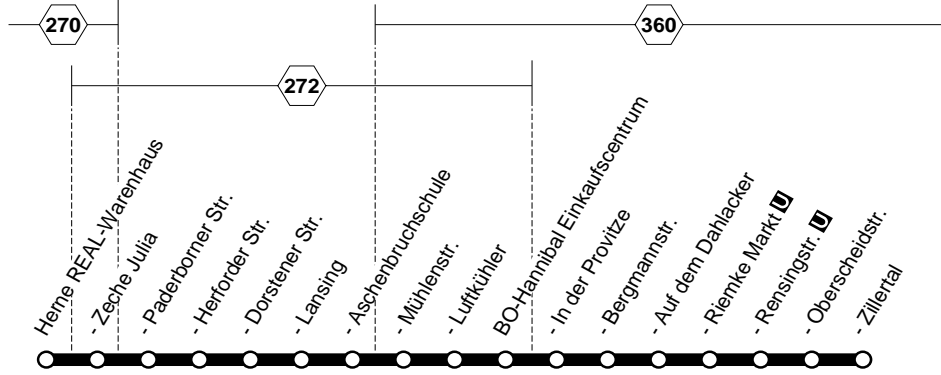

395/AST95

395/AST95

HER-Holsterhausen - BO-Riemke  
und zurück

395/AST95

**395/AST95****montags bis freitags****samstags**

Haltestellen	Abfahrtszeiten															
	▼:5/ ▼:5/															
Herne REAL-Warenhaus	5.49	6.49	7.49	8.49	19.49	20.49	21.49	22.19	6.49	7.49	8.49	16.49	17.49	18.49	19.49	
- Zeche Julia	50	50	50	50	50	50	50	20	50	50	50	50	50	50	50	
- Paderborner Str.	51	51	51	51	51	51	51	21	51	51	51	51	51	51	51	
- Herforder Str.	53	53	53	53	53	53	53	23	53	53	53	53	53	53	53	
- Dorstener Str.	54	54	54	54	54	54	54	24	54	54	54	54	54	54	54	
- Lansing	55	55	55	55	55	55	55	25	55	55	55	55	55	55	55	
- Aschenbruchschule	56	56	56	56	alle	56	56	26	56	56	56	alle	56	56	56	
- Mühlenstr.	57	57	57	57	57	57	57	27	57	57	57	57	57	57	57	
- Luftkühler	58	58	58	58	60	58	58	28	58	58	58	60	58	58	58	
Bochum Hannibal Einkaufscentr.	6.01	7.01	8.01	9.01	20.01	21.01	22.01	31	7.01	8.01	9.01	17.01	18.01	19.01	20.01	
- In der Provitze	02	02	7.12	02	02	Min.	02	02	32	02	02	02	Min.	02	02	02
- Bergmannstr.	03	03	13	03	03	03	03	33	03	03	03	03	03	03	03	
- Auf dem Dahlacker	04	04	14	04	04	04	04	34	04	04	04	04	04	04	04	
- Riemke Markt	06	06	7.16	06	06	06	06	36	06	06	06	06	06	06	20.06	
- Rensingstr.	07	07	07	07	07	07	07	37	07	07	07	07	07	07	07	
- Oberscheidstr.	08	08	08	08	08	08	08	38	08	08	08	08	08	08	08	
- Zillertal	6.10	7.10	8.10	9.10	20.10	21.10	22.10	22.40	7.10	8.10	9.10	17.10	18.10	19.10		