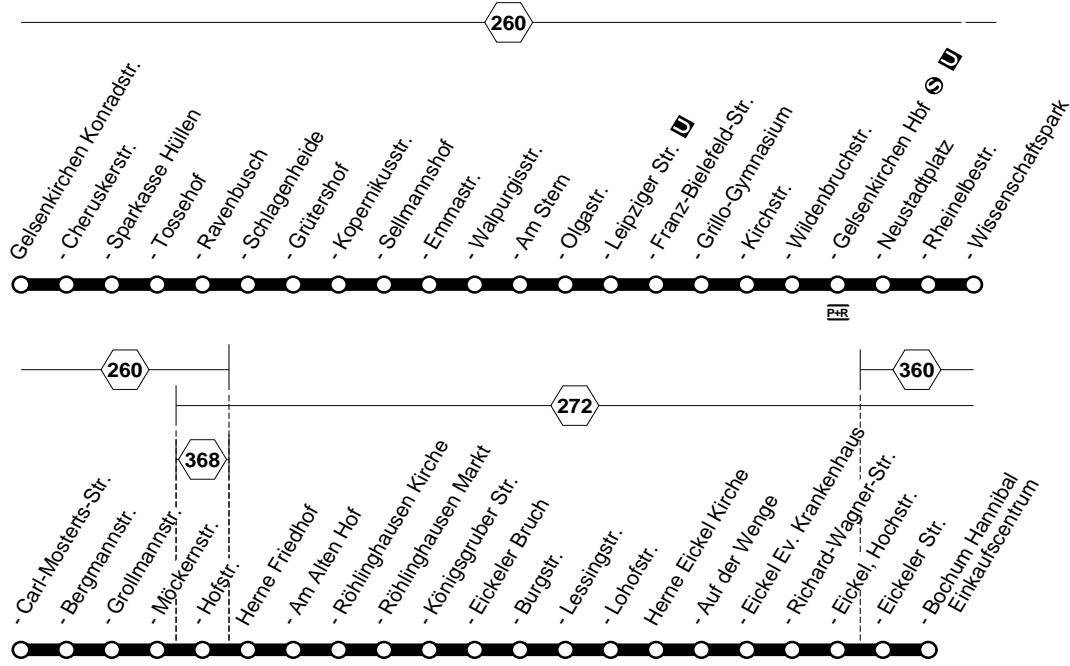

**385****385**

**385**  
 GE-Bulmke-Hüllen - Gelsenkirchen Hbf -  
 HER-Eickel - BO-Hofstede  
 und zurück

**385****montags bis freitags****samstags****385****GE-Bulmke-Hüllen - Gelsenkirchen Hbf S -  
HER-Eickel - BO-Hofstede**