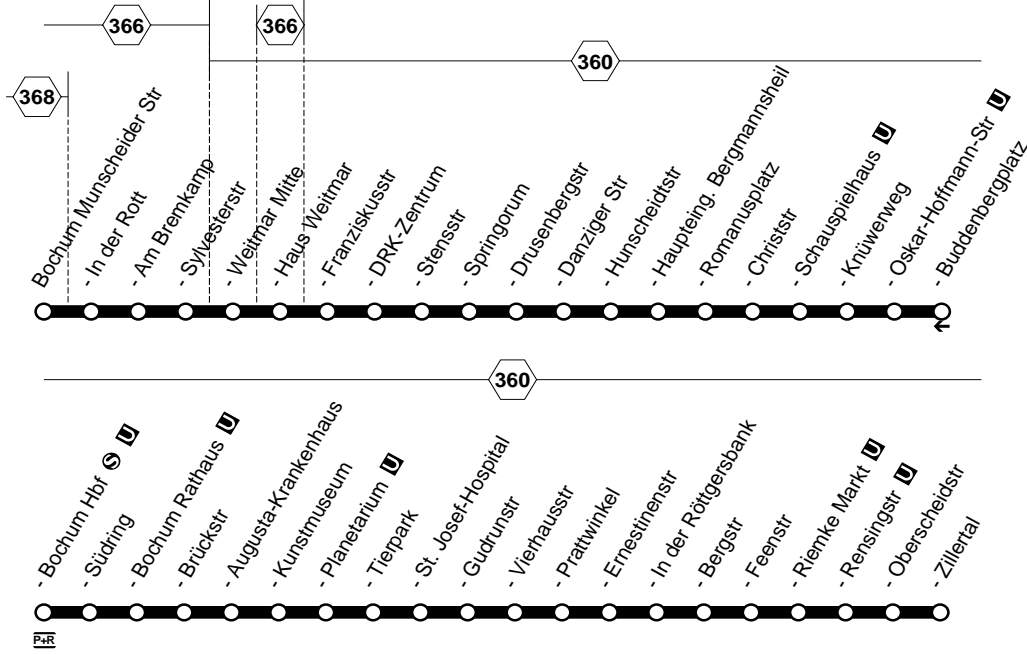

**354****354**
**BO-WAT-Eppendorf - Weitmar -
 Bochum Hbf U - Hofstede - Riemke
 und zurück**
354

**354****montags bis freitags****samstags****so. u. fe.****354****BO-WAT-Eppendorf - Weitmar -
Bochum Hbf ☉ - Hofstede - Riemke**

Weitere Fahrten zwischen Riemke Markt und Weitmar Mitte siehe Linie 394**354**