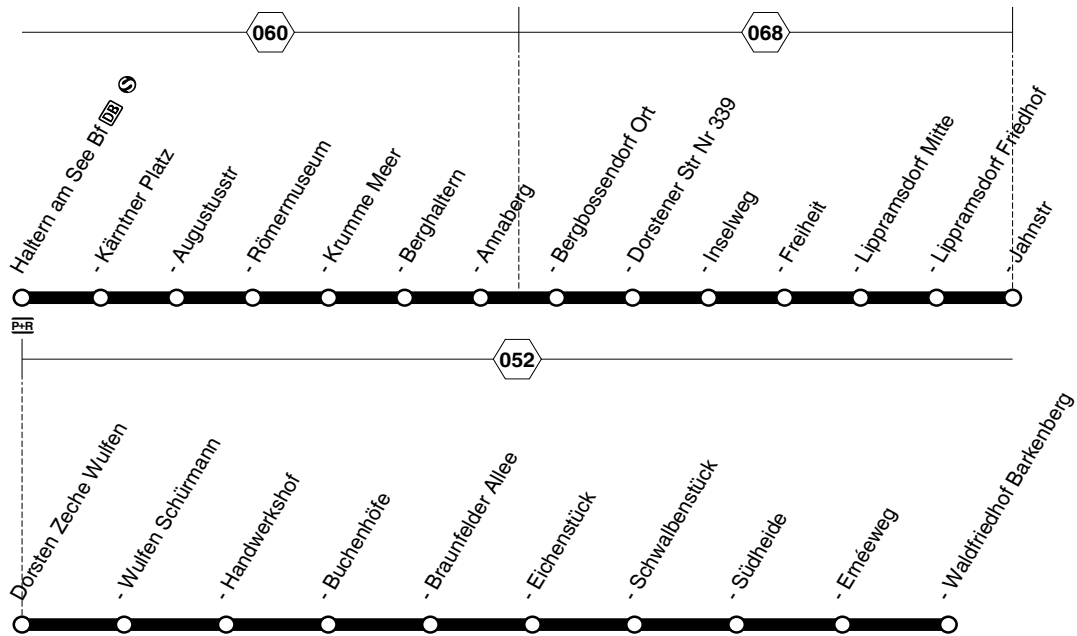

298

298

V Haltarn am See - Lippramsdorf -
Dorsten Waldfriedhof Barkenberg
und zurück

298

**298****montags bis freitags**

Haltestellen		Abfahrtszeiten									
Haltern am See Bf	ab	6.30	7.30	8.30	9.30	10.30	11.30	12.30	13.30	14.30	
- Kärntner Platz		32	32	32	32	32	32	32	32	32	32
- Augustusstr		34	34	34	34	34	34	34	34	34	34
- Römermuseum		35	35	35	35	35	35	35	35	35	35
- Krumme Meer		36	36	36	36	36	36	36	36	36	36
- Berghaltern		37	37	37	37	37	37	37	37	37	37
- Annaberg		38	38	38	38	38	38	38	38	38	38
- Bergbossendorf Ort		40	40	40	40	40	40	40	40	40	40
- Dorstener Str Nr 339		41	41	41	41	41	41	41	41	41	41
- Inselweg		41	41	41	41	41	41	41	41	41	41
- Freiheit		42	42	42	42	42	42	42	42	42	42
- Lippramsdorf Mitte		44	44	44	44	44	44	44	44	44	44
- Lippramsdorf Friedhof		45	45	45	45	45	45	45	45	45	45
- Jahnstr		45	45	45	45	45	45	45	45	45	45
Dorsten Zeche Wulfen		49	49	49	49	49	49	49	49	49	49
- Wulfen Schürmann		50	50	50	50	50	50	50	50	50	50
- Handwerkhof (Bstg 02)	an	6.53	7.53	8.53	9.53	10.53	11.53	12.53	13.53	14.53	
- Handwerkhof (Bstg 01)	ab	6.36	7.36	8.36	9.36	10.36	11.36	12.36	13.36	14.36	15.06
- Buchenhöfe		37	37	37	37	37	37	37	37	37	37
- Braunfelder Allee		38	38	38	38	38	38	38	38	38	38
- Eichenstück		39	39	39	39	39	39	39	39	39	39
- Schwalbenstück		40	7.10	8.10	9.10	10.10	11.10	12.10	13.10	14.10	15.10
- Südheide		41	41	41	41	41	41	41	41	41	41
- Erneeweg		41	41	41	41	41	41	41	41	41	41
- Waldfriedhof Barkenberg	an	6.42	7.42	8.42	9.42	10.42	11.42	12.42	13.42	14.42	