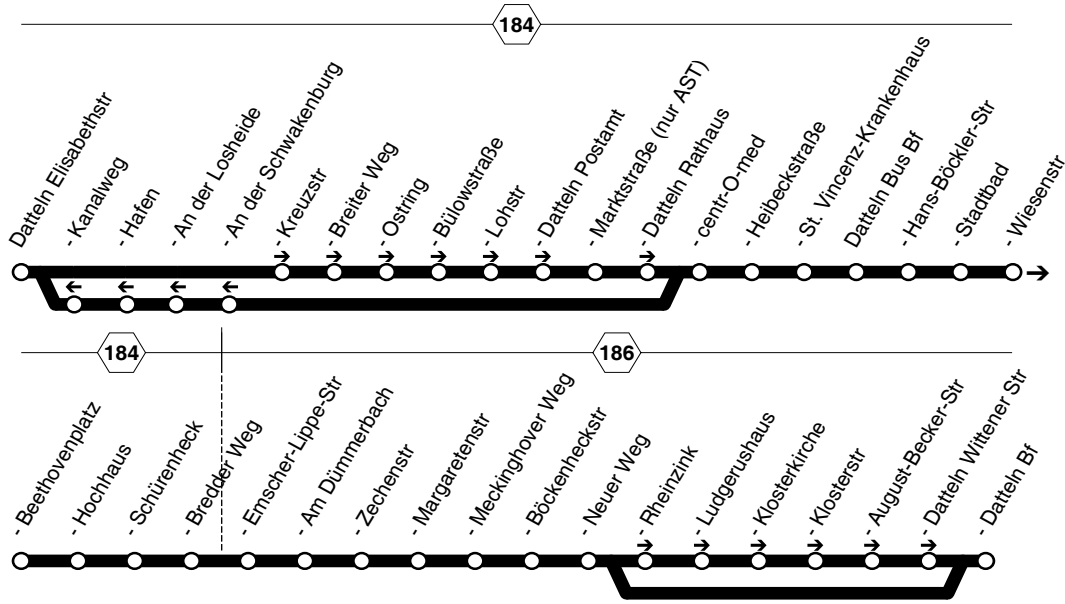

280

280

**Datteln Hafen - centOmed - Stadtbad -
Hagen - Dümmeriedlung - Meckinghoven
und zurück**

280