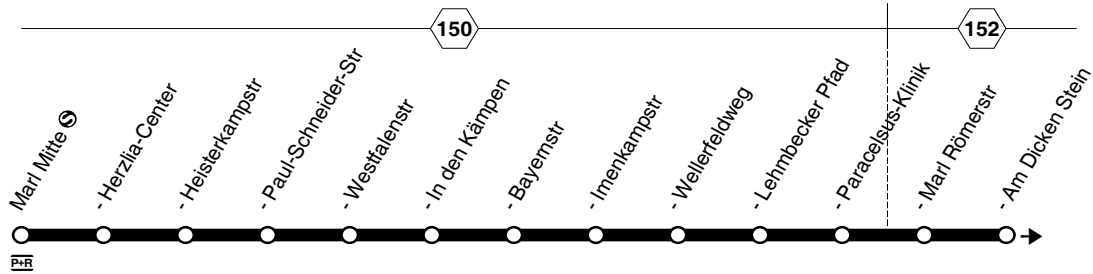

225

225

**Mari Mitte - Drewer-Süd - Hüls -  
Hamm - Waldsiedlung  
und zurück**

225

**225****montags bis freitags****225****Marl Mitte - Drewer-Süd - Hüls -  
Hamm - Waldsiedlung**

Haltestellen		Abfahrtszeiten										
Marl Mitte	ab	<b>5.32</b>	<b>6.02</b>	<b>6.37</b>	<b>7.07</b>							
- Herzlia-Center		33	03	38	08			08	38	03	33	33
- Heisterkampstr		35	05	40	10			10	40	05	35	35
- Paul-Schneider-Str		35	05	41	11			11	41	05	35	35
- Westfalenstr		36	06	42	12			12	42	06	36	36
- In den Kämpfen		37	07	43	13			13	43	07	37	37
- Bayernstr		37	07	43	13			13	43	07	37	37
- Imenkampstr		38	08	44	14			14	44	08	38	38
- Wellerfeldweg		39	09	45	15			15	45	09	39	39
- Lehmecker Pfad		40	10	46	16			16	46	10	40	40
- Paracelsus-Klinik		41	11	47	17			17	47	11	41	41
- Marl Römerstr		43	13	49	19			19	49	13	43	43
- Am Dicken Stein		44	14	50	20	usw.		20	50	14	44	44
- Birkenstr		45	15	51	21			21	51	15	45	45
- Hermannstr		46	16	52	22	bis		22	52	16	46	46
- Am Bachufer		46	16	52	22			22	52	16	46	46
- Habichtstr		47	17	53	23			23	53	17	47	47
- Meisenstr		48	18	54	24			24	54	18	48	48
- Hamm Bf		48	18	55	25			25	55	18	48	48
- Drosselstr		<b>5.49</b>	19	<b>6.56</b>	26			26	<b>19.56</b>	19	49	49
- Lerchenstr			20		28			28		20	50	50
- Falkenstr			21		29			29		21	51	51
- Schwalbenstr			22		30			30		22	52	52
- Auf dem Acker			<b>6.23</b>		<b>7.31</b>			<b>19.31</b>		<b>20.23</b>	<b>21.53</b>	<b>22.53</b>
- Amselstr.		<b>5.50</b>		<b>6.57</b>				<b>19.57</b>				
- Elsternstr.		51		58				58				
- Finkenstr.		51		59				59				
- Auf dem Acker	an	<b>5.52</b>		<b>7.00</b>				<b>20.00</b>				