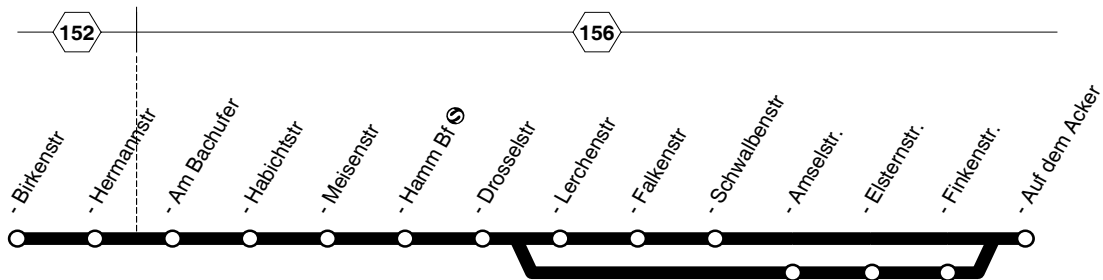

225

225

**Mari Mitte - Drewer-Süd - Hüls -  
Hamm - Waldsiedlung  
und zurück**

225

**225****montags bis freitags****225****Marl Mitte - Drewer-Süd - Hüls -  
Hamm - Waldsiedlung**

Haltestellen		Abfahrtszeiten										
Marl Mitte	ab	<b>5.32</b>	<b>6.02</b>	<b>6.37</b>	<b>7.07</b>							
- Herzlia-Center		33	03	38	08			08	38	03	33	33
- Heisterkampstr		35	05	40	10			10	40	05	35	35
- Paul-Schneider-Str		35	05	41	11			11	41	05	35	35
- Westfalenstr		36	06	42	12			12	42	06	36	36
- In den Kämpfen		37	07	43	13			13	43	07	37	37
- Bayernstr		37	07	43	13			13	43	07	37	37
- Imenkampstr		38	08	44	14			14	44	08	38	38
- Wellerfeldweg		39	09	45	15			15	45	09	39	39
- Lehmecker Pfad		40	10	46	16			16	46	10	40	40
- Paracelsus-Klinik		41	11	47	17			17	47	11	41	41
- Marl Römerstr		43	13	49	19			19	49	13	43	43
- Am Dicken Stein		44	14	50	20	usw.		20	50	14	44	44
- Birkenstr		45	15	51	21			21	51	15	45	45
- Hermannstr		46	16	52	22	bis		22	52	16	46	46
- Am Bachufer		46	16	52	22			22	52	16	46	46
- Habichtstr		47	17	53	23			23	53	17	47	47
- Meisenstr		48	18	54	24			24	54	18	48	48
- Hamm Bf		48	18	55	25			25	55	18	48	48
- Drosselstr		<b>5.49</b>	19	<b>6.56</b>	26			26	<b>19.56</b>	19	49	49
- Lerchenstr			20		28			28		20	50	50
- Falkenstr			21		29			29		21	51	51
- Schwalbenstr			22		30			30		22	52	52
- Auf dem Acker			<b>6.23</b>		<b>7.31</b>			<b>19.31</b>		<b>20.23</b>	<b>21.53</b>	<b>22.53</b>
- Amselstr.		<b>5.50</b>		<b>6.57</b>				<b>19.57</b>				
- Elsternstr.		51		58				58				
- Finkenstr.		51		59				59				
- Auf dem Acker	an	<b>5.52</b>		<b>7.00</b>				<b>20.00</b>				