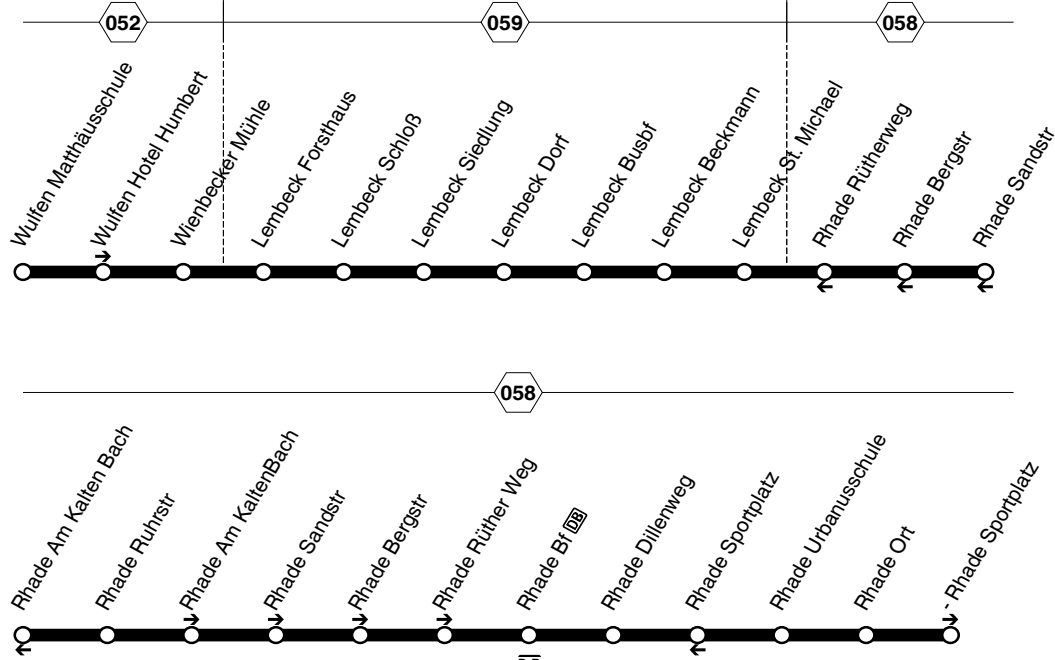

209

209

Wulfen - Lembeck - Rhade
und zurück

209

**209****montags bis freitags**

Haltestellen		Abfahrtszeiten													
			33	33		33	33	33	33	33	33	33	33	33	33
Dorsten Matthäusschule	ab	6.33	7.33	8.33	9.33	10.33	11.16	11.33	12.33	13.16	13.33	14.33	14.33		
- Wulfen Hotel Humbert		33	33	33	33	33	16	33	33	12.40	16	33	13.54	33	14.40
- Wienbecker Mühle		34	34	34	34	34	17	34	34	41	18	34	55	34	41
- Lembeck Forsthaus		35	35	35	35	35	18	35	35	42	19	35	56	35	42
- Lembeck Schloß		36	36	36	36	36	19	36	36	43	20	36	57	36	43
- Lembeck Siedlung		38	38	38	38	38	21	38	38	45	21	38	59	38	45
- Lembeck Dorf		39	39	39	39	39	11.22	39	39	46	22	39	14.00	39	46
- Lembeck Busbf	an	6.39	7.39	8.39	9.39	10.39		11.39	12.39	12.46	13.23	13.39	14.00	14.39	14.46
- Lembeck Busbf	ab										13.25	14.00	14.46		
- Lembeck Beckmann							11.23						01		47
- St. Michael							11.25						14.03		14.49
- Ruhrstraße			7.50	8.45							13.25				
- Am Kalten Bach			51	46							13.26				
- Rhade Sandstr			52	47											
- Bergstr			52	47							13.27				
- Rüterweg			52	47		11.27					27	14.05		14.51	
- Rhade Bf			54	49			28				29	07		53	
- Dillenweg			55	50		11.29					30	14.08		14.54	
- Urbanusschule			8.00	8.55							13.35				
- Rhade Ort						11.30						14.09		14.55	
- Rhade Sportplatz	an					11.31						14.10		14.56	

209**RVM Wulfen - Lembeck - Rhade****209**

**209****montags bis freitags**

Haltestellen		Abfahrtszeiten			
Dorsten Matthäusschule	ab	15.33	19.33	20.45	22.45
- Wulfen Hotel Humbert		33	alle 33	45	45
- Wienbecker Mühle		34	34	46	46
- Lembeck Forsthaus		35	60 35	47	47
- Lembeck Schloß		36	36	48	48
- Lembeck Siedlung		38	Min. 38	50	50
- Lembeck Dorf		39	39	51	51
- Lembeck Busbf	an	15.39	19.39	20.51	22.51
- Lembeck Busbf	ab				
- Lembeck Beckmann					
- St. Michael					
- Ruhrstraße					
- Am Kalten Bach					
- Rhade Sandstr					
- Bergstr					
- Rüterweg					
- Rhade Bf					
- Dillenweg					
- Urbanusschule					
- Rhade Ort					
- Rhade Sportplatz	an				