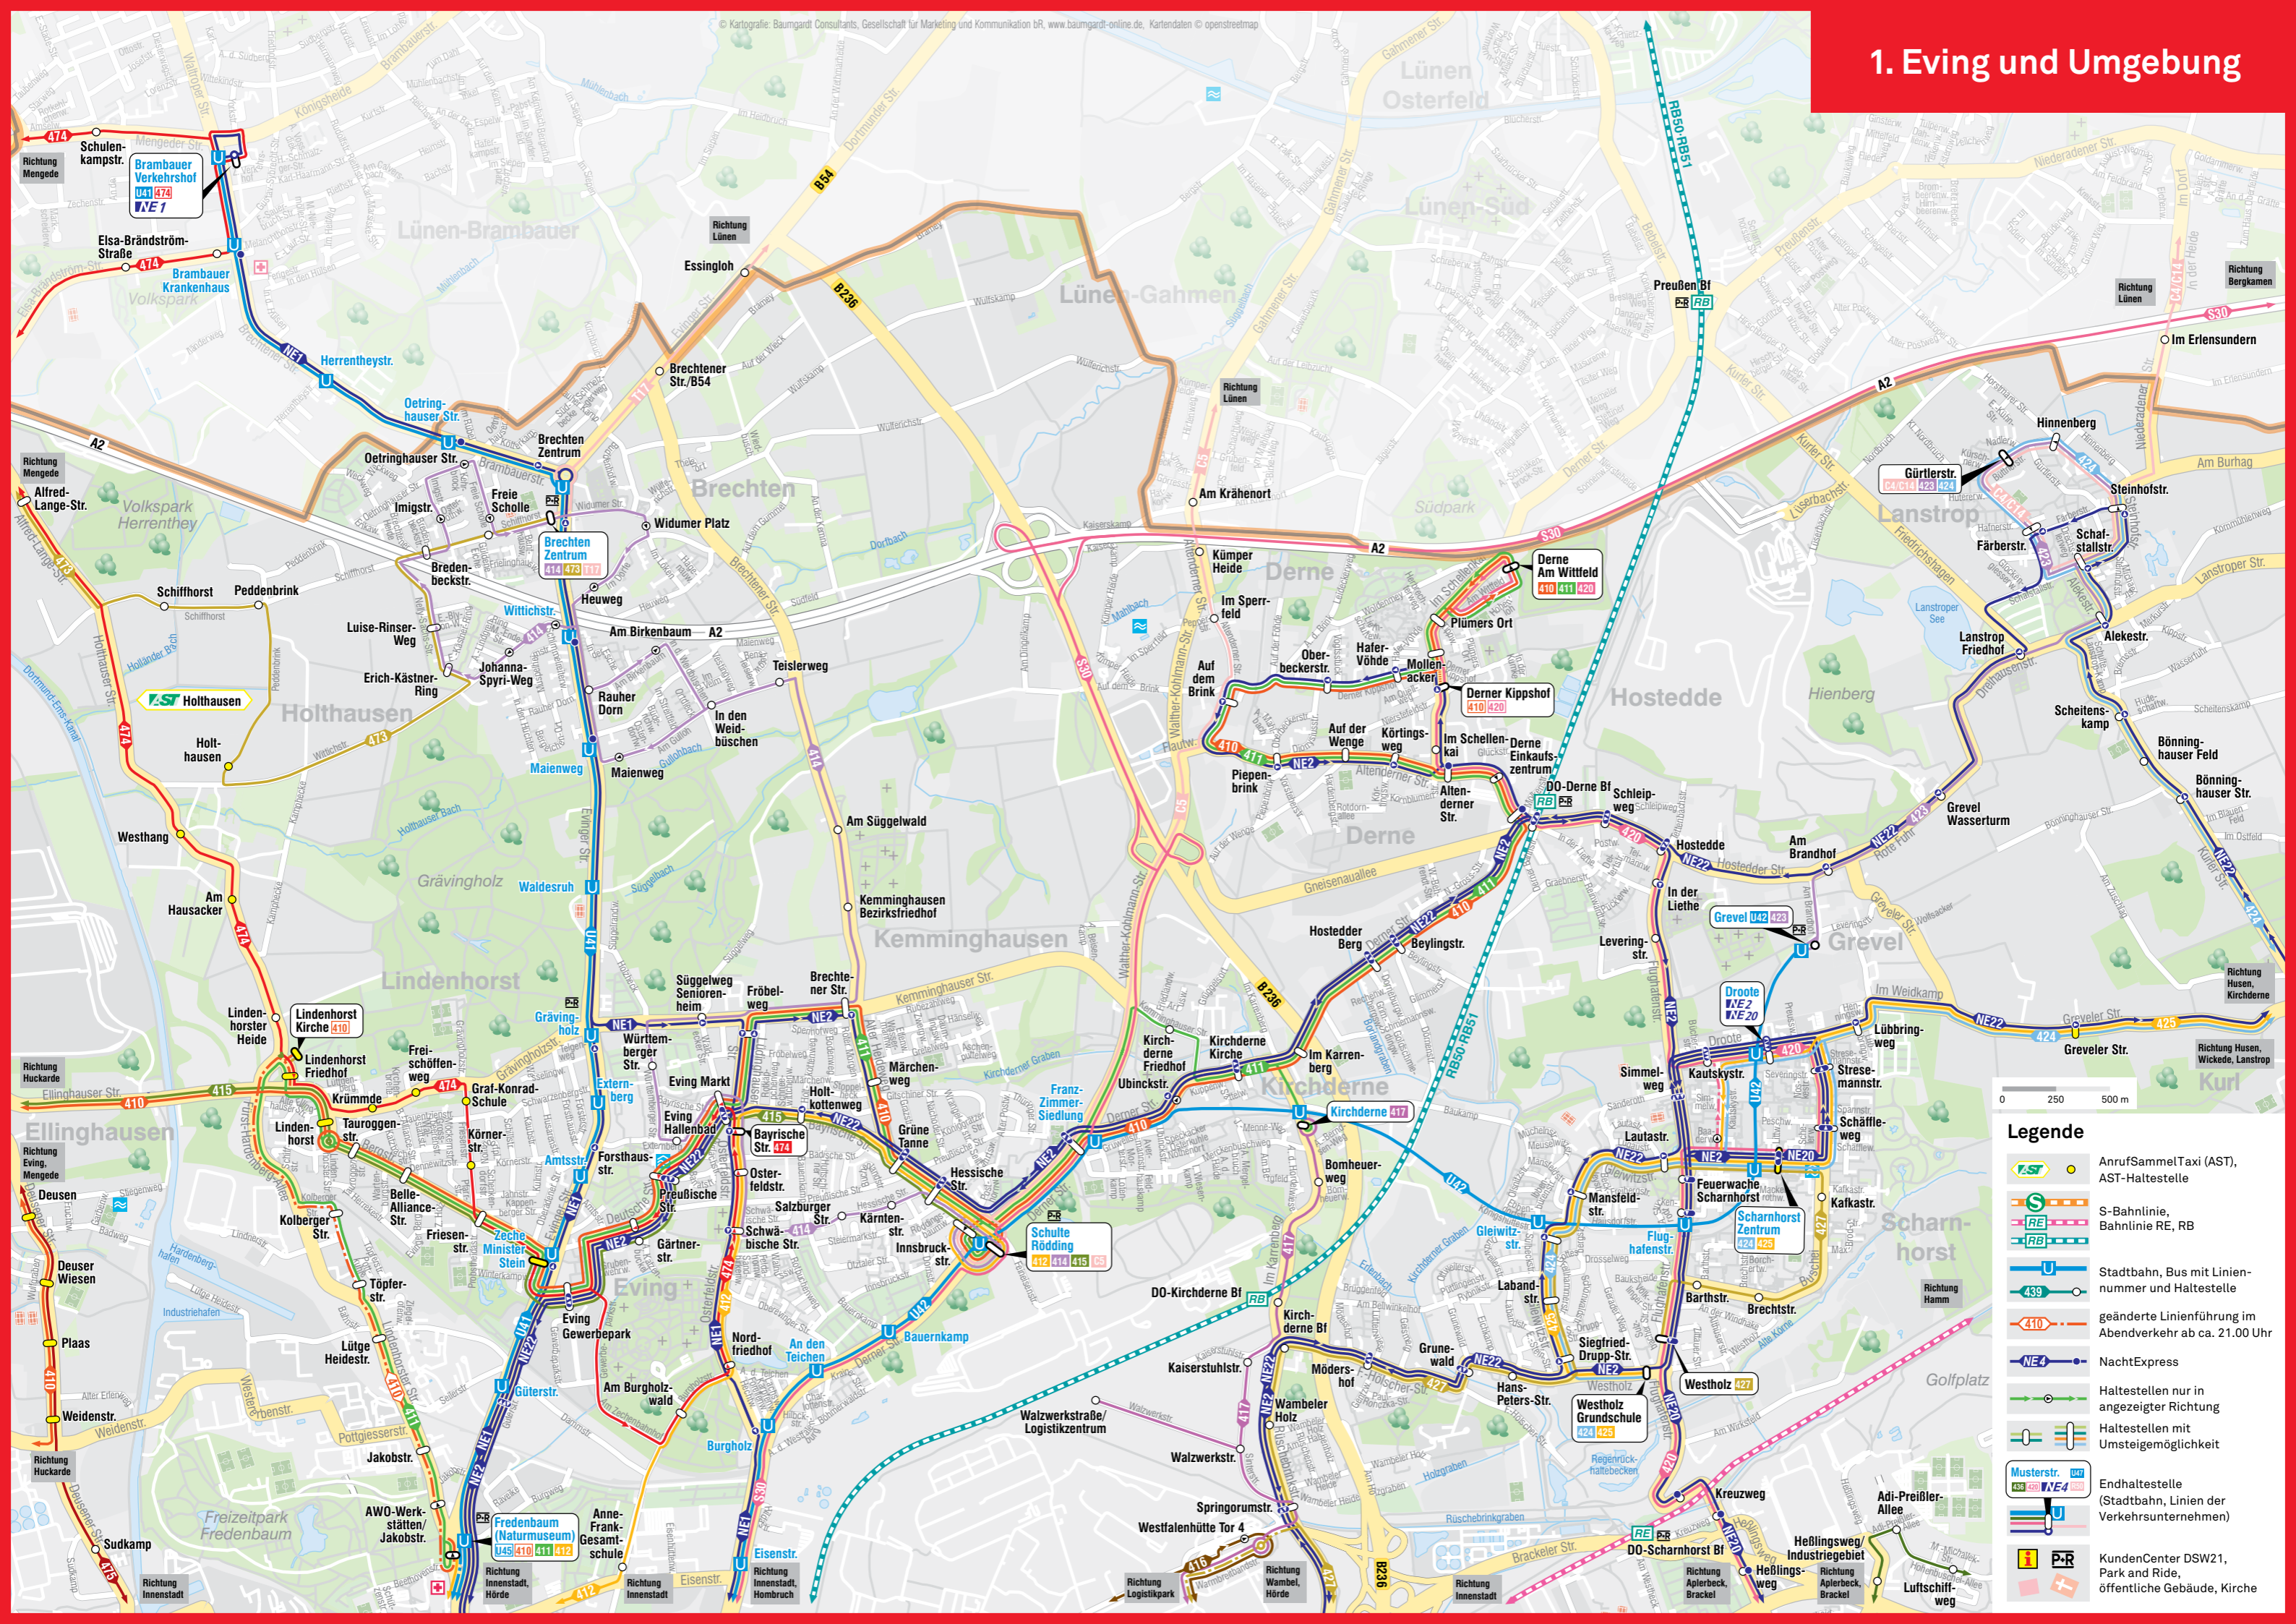

# 1. Eving und Umgebung

**Legende**

-  AnrufsammelTaxi (AST), AST-Haltestelle
-  S-Bahnlinie, Bahnlinie RE, RB
-  Stadtbahn, Bus mit Liniennummer und Haltestelle
-  439
-  geänderte Linienführung im Abendverkehr ab ca. 21.00 Uhr
-  NachtExpress
-  Haltestellen nur in angezeigter Richtung
-  Haltestellen mit Umsteigemöglichkeit
-  Endhaltestelle (Stadtbahn, Linien der Verkehrsunternehmen)
-  KundenCenter DSW21, Park and Ride, öffentliche Gebäude, Kirche