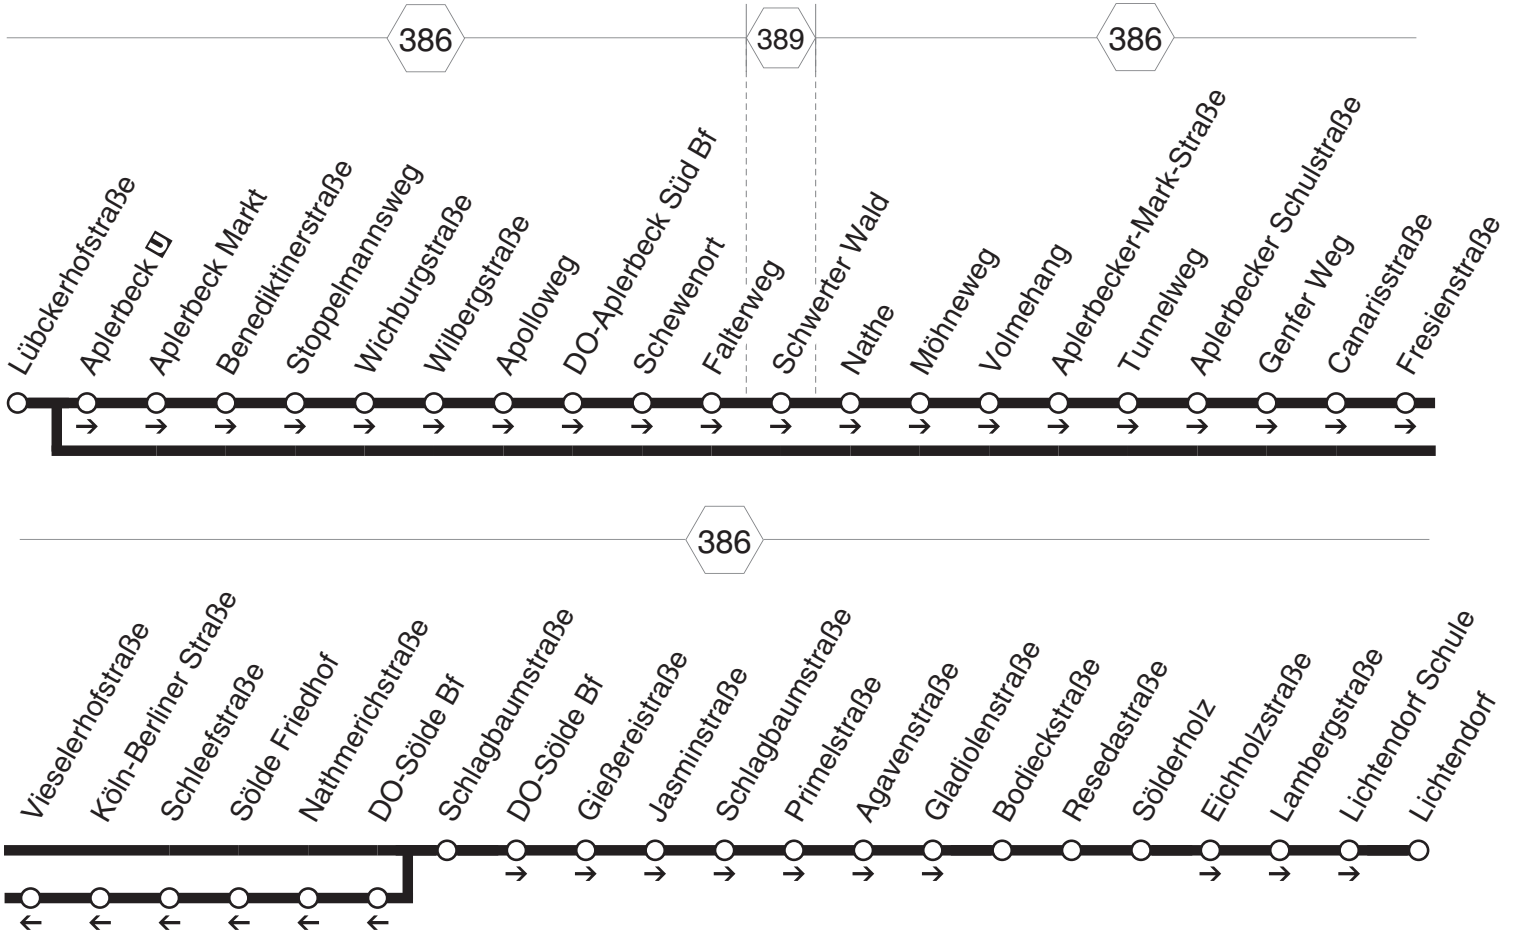

**E24**

**Aplerbeck - Berghofen - Schwerter Wald -
Aplerbecker Mark - Sölde - Sölderholz -
Lichtendorf
und zurück**

DSW21

**E24**
**Aplerbeck - Berghofen - Schwerter Wald -
 Aplerbecker Mark - Sölde - Sölderholz -
 Lichtendorf
 und zurück**
DSW21

Haltestellen	montags bis freitags			samstags			sonn- und feiertags →
	A	A	A	B	B	B	
Lübckerhofstraße		1.17	5.17		1.17	7.17	
Aplerbeck B	0.18	18	18	0.18	18	18	0.18
Aplerbeck Markt	19	19	19	19	19	19	19
Benediktinerstraße	20	20	20	20	20	20	20
Stoppelmannsweg	20	20	20	20	20	20	20
Wichburgstraße	21	21	21	21	21	21	21
Wilbergstraße	22	22	22	22	22	22	22
Apolloweg	23	23	23	23	23	23	23
DO-Aplerbeck Süd Bf	24	24	24	24	24	24	24
Schewenort	25	25	25	25	25	25	25
Falterweg	26	26	26	26	26	26	26
Schwerter Wald	27	27	27	27	27	27	27
Nathe	29	29	29	29	29	29	29
Möhneweg	30	30	30	30	30	30	30
Volmehang	31	31	31	31	31	31	31
Aplerbecker-Mark-Straße	32	32	32	32	32	32	32
Tunnelweg	33	33	33	33	33	33	33
Aplerbecker Schulstraße	34	34	60	34	34	60	34
Genfer Weg	35	35	Min.	35	35	Min.	35
Canarisstraße	36	36	36	36	36	36	36
Fresienstraße	37	37	37	37	37	37	37
Schlagbaumstraße	38	38	38	38	38	38	38
DO-Sölde Bf	40	40	40	40	40	40	40
Gießereistraße	41	41	41	41	41	41	41
Jasminstraße	42	42	42	42	42	42	42
Schlagbaumstraße	43	43	43	43	43	43	43
Primelstraße	45	45	45	45	45	45	45
Agavenstraße	46	46	46	46	46	46	46
Gladiolenstraße	47	47	47	47	47	47	47
Bodieckstraße	48	48	48	48	48	48	48
Resedastraße	49	49	49	49	49	49	49
Sölderholz	50	50	50	50	50	50	50
Eichholzstraße	51	51	51	51	51	51	51
Lambergstraße	52	52	52	52	52	52	52
Lichtendorf Schule	53	53	53	53	53	53	53
Lichtendorf	0.54	1.54	5.54	0.54	1.54	7.54	0.54