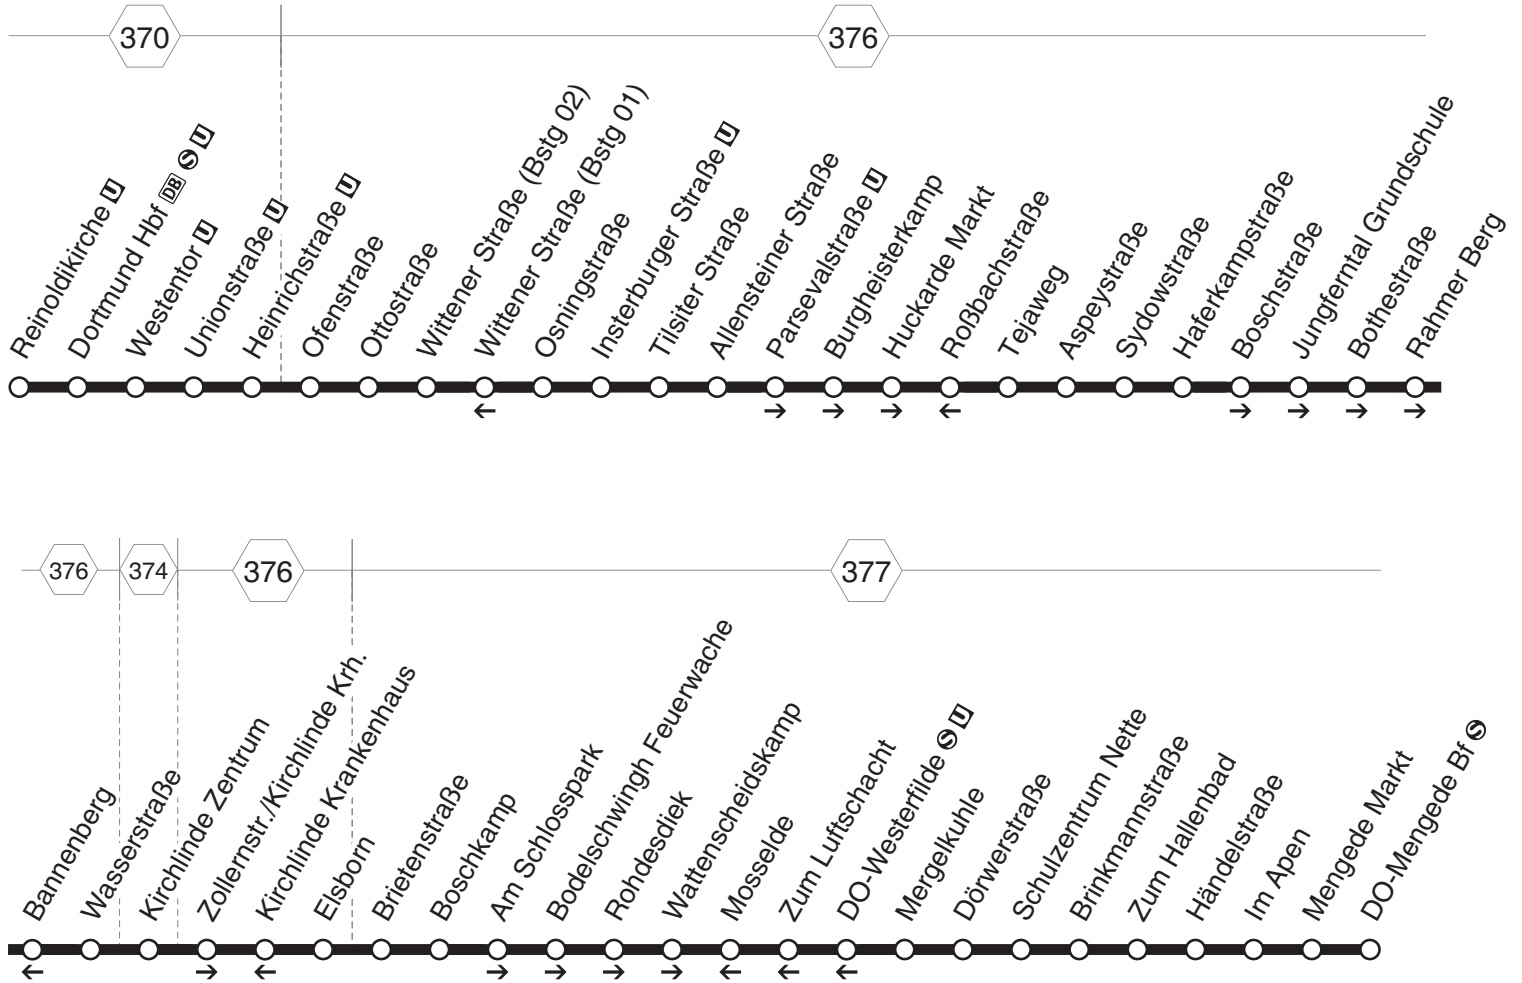

**E13**
**Reinoldikirche - Hauptbahnhof -
 Dorstfeld - Huckarde - Jungferntal -
 Kirchlinde - Bodelschwingh - Mengede
 und zurück**
DSW21

**VE13**
**Reinoldikirche - Hauptbahnhof -
Dorstfeld - Huckarde - Jungferntal -
Kirchlinde - Bodelschwingh - Mengede
und zurück**
DSW21

Haltestellen	montags bis freitags			samstags		sonn- und feiertags →
	A	A	A	B	B	C
Reinoldikirche U	0.15	1.15	4.15	0.15	7.15	0.15
Dortmund Hbf U S U	18	18	18	18	18	18
Westentor U	20	20	20	20	20	20
Unionstraße U	21	21	21	21	21	21
Heinrichstraße U	22	22	22	22	22	22
Ofenstraße	23	23	23	23	23	23
Ottostraße	24	24	24	24	24	24
Wittener Straße	26	26	26	26	26	26
Osningsstraße	27	27	27	27	27	27
Insterburger Straße U	31	31	31	31	31	31
Tilsiter Straße	32	32	32	32	32	32
Allensteiner Straße	33	33	33	33	33	33
Parsevalstraße U	36	36	36	36	36	36
Burgheisterkamp	37	37	37	37	37	37
Huckarde Markt	39	39	39	39	39	39
Tejaweg	40	40	40	40	40	40
Aspeystraße	41	41	41	41	41	41
Sydowstraße	42	42	42	42	42	42
Haferkampstraße	43	43	43	43	43	43
Boschstraße	44	44	alle	44	alle	44
Jungferntal Grundschule	45	45	60	45	60	45
Bothestraße	46	46	Min.	46	Min.	46
Rahmer Berg	47	47	47	47	47	47
Wasserstraße	48	48	48	48	48	48
Kirchlinde Zentrum	50	50	50	50	50	50
Zollernstr./Kirchlinde Krh.	51	51	51	51	51	51
Elsborn	52	52	52	52	52	52
Brietenstraße	54	54	54	54	54	54
Boschkamp	55	55	55	55	55	55
Am Schlosspark	56	56	56	56	56	56
Bodelschwingh Feuerwache	57	57	57	57	57	57
Rohdesdiek	58	58	58	58	58	58
Wattenscheidskamp	59	59	59	59	59	59
Mergelkuhle	1.00	2.00	5.00	1.00	8.00	1.00
Dörwerstraße	01	01	01	01	01	01
Schulzentrum Nette	03	03	03	03	03	03
Brinkmannstraße	04	04	04	04	04	04
Zum Hallenbad	05	05	05	05	05	05
Händlerstraße	06	06	06	06	06	06
Im Apen	07	07	07	07	07	07
Mengede Markt	09	09	09	09	09	09
DO-Mengede Bf S U	an 1.11	2.11	5.11	1.11	8.11	1.11