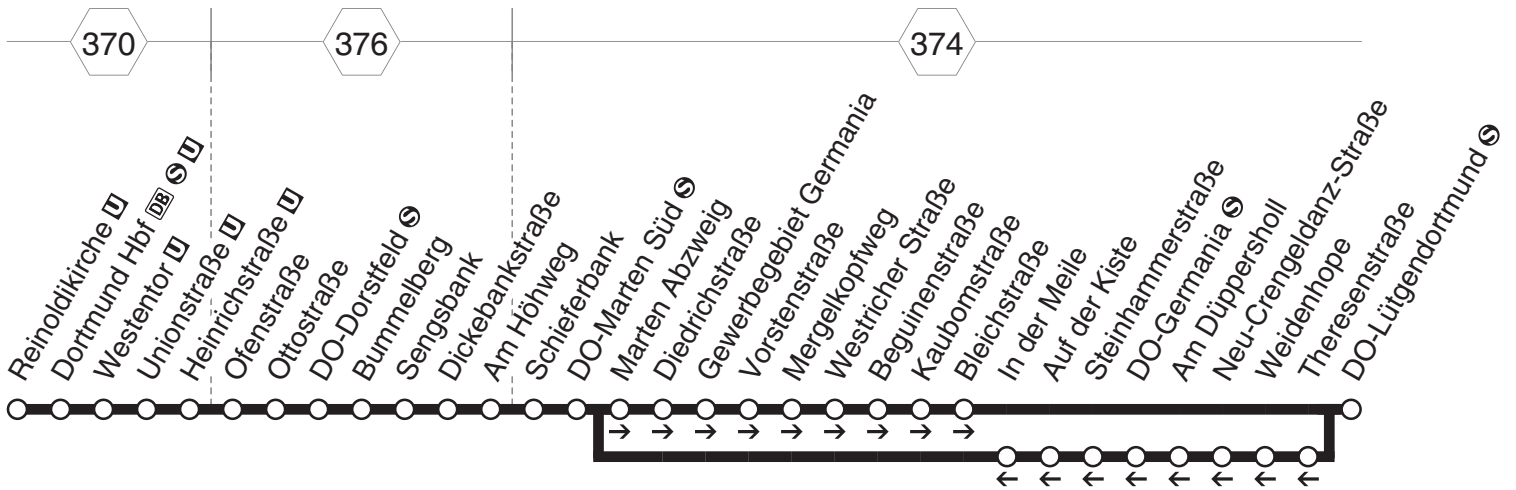

E12

Reinoldikirche - Hauptbahnhof -
Dorstfeld - Marten - Westrich -
Lütgendortmund
und zurück

DSW21

**E12**
**Reinoldikirche - Hauptbahnhof -
Dorstfeld - Marten - Westrich -
Lütgendortmund
und zurück**
DSW21

Haltestellen	montags bis freitags			samstags			sonn- und feiertags →
	A	A	A	B	B	B	C
Reinoldikirche U	0.45	1.45	4.45	0.45	6.45	7.45	0.45
Dortmund Hbf DB S U	48	48	48	48	48	7.48	48
Westentor U	50	50	50	50	50		50
Unionstraße U	51	51	51	51	51		51
Heinrichstraße U	52	52	52	52	52		52
Ofenstraße	53	53	53	53	53		53
Ottostraße	54	54	54	54	54		54
DO-Dorstfeld S	56	56	56	56	56		56
Bummelberg	57	57	57	57	57		57
Sengsbank	58	58	58	58	58		58
Dickebankstraße	59	59	alle	59	alle	59	59
Am Höhweg	59	59	60	59	60	59	59
Schieferbank	1.00	2.00	Min. 5.00	1.00	Min. 7.00		1.00
DO-Marten Süd S	03	03	03	03	03		03
Marten Abzweig	04	04	04	04	04		04
Diedrichstraße	05	05	05	05	05		05
Gewerbegebiet Germania	06	06	06	06	06		06
Vorstenstraße	07	07	07	07	07		07
Mergelkopfweg	08	08	08	08	08		08
Westricher Straße	09	09	09	09	09		09
Beguinstraße	10	10	10	10	10		10
Kaubornstraße	11	11	11	11	11		11
Bleichstraße	12	12	12	12	12		12
DO-Lütgendortmund S	1.13	2.13	5.13	1.13	7.13		1.13