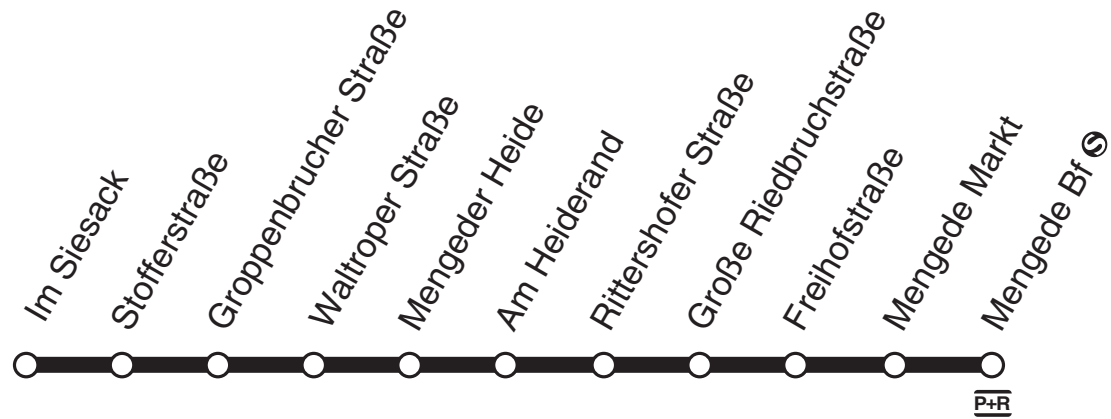

**476** Groppenbruch - Mengeder Heide - Mengede und zurück

**DSW21**

377

**476 Groppenbruch - Mengeder Heide - Mengede und zurück**
**DSW21**

Haltestellen	montags bis freitags							samstags			sonn- und feiertags		→
Im Siesack ab	5.28	5.58	6.28		7.28		20.28	7.28	16.28	20.28	10.28	19.58	
Stofferstraße	29	59	29		29		29	29	29	29	29	59	
Groppenbrucher Straße	30	6.00	30		30		30	30	30	30	30	20.00	
Waltroper Straße	31	01	31		31		31	31	31	31	30	00	
Mengeder Heide	32	02	32	alle	32	alle	32	32	alle	32	31	alle	01
Am Heiderand	33	03	33	20	33	30	33	33	30	33	32	30	02
Rittershofer Straße	35	05	35	Min.	35	Min.	35	35	Min.	35	33	Min.	03
Große Riedbruchstraße	36	06	36		36		36	36	36	36	34	04	
Freihofstraße	38	08	38		38		38	38	38	38	36	06	
Mengede Markt	39	09	39		39		39	39	39	39	37	07	
DO-Mengede Bf  an	5.41	6.11	6.41		7.41		20.41	7.41	16.41	20.41	10.39	20.09	

Haltestellen	montags bis freitags							samstags			sonn- und feiertags		←
DO-Mengede Bf  (Bstg 05) ab	5.45	6.15	6.45	7.45		20.45	7.45	16.15	20.15	10.15	19.45		
Mengede Markt	47	17	47	47		47	47	17	17	17	17	47	
Freihofstraße	48	18	48	48		48	48	18	18	18	18	48	
Große Riedbruchstraße	49	19	49	49		49	49	19	19	19	19	49	
Rittershofer Straße	50	20	50	50	alle	50	50	alle	20	alle	20	alle	50
Am Heiderand	51	21	51	51	30	51	51	30	21	60	21	30	51
Mengeder Heide	52	22	52	52	Min.	52	52	Min.	22	Min.	22	Min.	52
Waltroper Straße	53	23	53	53		53	53	23	23	23	23	53	
Groppenbrucher Straße	54	24	54	54		54	54	24	24	24	24	54	
Reiterhof Groppenbruch	55	25	55	55		55	55	25	25	25	25	55	
Im Siesack an	5.55	6.25	6.55	7.55		20.55	7.55	16.25	20.25	10.25	19.55		