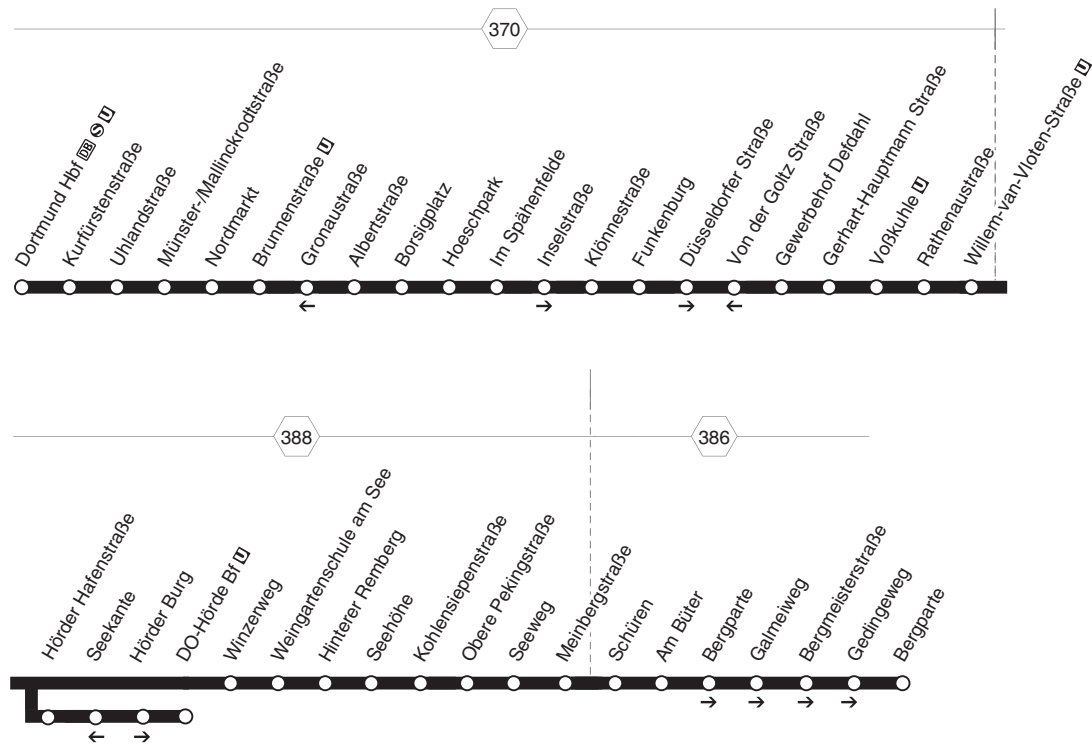

456 DO-Hauptbahnhof - Nordmarkt - Borsigplatz -
 Funkenburg - Schüren
 und zurück

DSW21

456 DO-Hauptbahnhof - Nordmarkt - Borsigplatz -
Funkenburg - Schüren

DSW21

Haltestellen	montags bis freitags								samstags								sonn- und feiertags								→
	☒																								
Dortmund Hbf	5.16	5.46	6.16	6.42	7.12	19.12	19.42	6.46	7.16	7.46	8.16	8.42	19.12	19.42	9.00	9.30	10.06	10.26	11.06	11.26	12.06	18.06	18.26		
Uhlandstraße	18	48	18	44	14	14	44	48	18	48	18	44	14	44	02	32	08	28	08	28	08	08	28		
Münster-/Mallinckrodtstraße	19	50	20	46	16	16	46	50	20	50	20	46	16	46	03	33	09	29	09	29	09	09	29		
Nordmarkt	20	51	21	47	17	17	47	51	21	51	21	47	17	47	04	34	10	30	10	30	10	10	30		
Brunnenstraße	22	53	23	50	20	20	50	53	23	53	23	50	20	50	06	36	12	32	12	32	12	12	32		
Albertstraße	24	55	25	52	22	22	52	55	25	55	25	52	22	52	08	38	14	34	14	34	14	14	34		
Borsigplatz	25	57	27	54	24	24	54	6.57	7.27	7.57	8.27	54	24	54	9.09	9.39	15	10.35	15	11.35	15	15	18.35		
Hoeschpark	27	59	29	56	26	26	56					56	26	56			17	17	17	17	17	17	17		
Im Spähenfelde	28	6.00	30	57	27	27	57					57	27	57			18	18	18	18	18	18	18		
Inselstraße	29	01	31	58	28	28	58					58	28	58			19	19	19	19	19	19	19		
Klönnestraße	29	02	32	59	29	29	59					59	29	59			19	19	19	19	19	19	19		
Funkenburg an	5.30	6.03	6.33	7.00	7.30	19.30	20.00					9.00	19.30	20.00			10.20	11.20	11.20	12.20	18.20	18.20			
Funkenburg ab	5.30	6.03	6.33	7.02	7.32	19.32	20.02					9.02	19.32	20.02			10.20	11.20	11.20	12.20	18.20	18.20			
Düsseldorfer Straße	32	06	36	05	35	35	05					05	35	05			22	22	22	22	22	22	22		
Gewerbehof Diefdahl	33	07	37	06	36	36	06					06	36	06			23	23	23	23	usw.	23	23		
Voßkuhle	36	10	40	10	40	30	40					10	30	40			26	26	26	26	bis	26	26		
Rathenaustraße	37	11	41	11	41	Min.	41					11	Min.	41			27	27	27	27	27	27	27		
Willem-van-Vloten-Straße	38	12	42	12	42		42					12	42	12			28	28	28	28	28	28	28		
Winzerweg	40	14	44	14	44		44					14	44	14			30	30	30	30	30	30	30		
Hinterer Remberg	42	16	46	16	46		46					16	46	16			32	32	32	32	32	32	32		
Seehöhe	43	17	47	17	47		47					17	47	17			33	33	33	33	33	33	33		
Kohlensiepenstraße	43	18	48	18	48		48					18	48	18			33	33	33	33	33	33	33		
Obere Pekingstraße	44	19	49	19	49		49					19	49	19			34	34	34	34	34	34	34		
Seeweg	46	21	51	21	51		51					21	51	21			36	36	36	36	36	36	36		
Meinbergstraße	47	22	52	22	52		52					22	52	22			37	37	37	37	37	37	37		
Schüren (Bstg 03)	48	23	53	23	53		53					23	53	23			38	38	38	38	38	38	38		
Am Büter	49	24	54	24	54		54					24	54	24			39	39	39	39	39	39	39		
Bergparte	50	25	55	25	55		55					25	55	25			40	40	40	40	40	40	40		
Galmeiweg	51	26	56	26	56		56					26	56	26			41	41	41	41	41	41	41		
Bergmeisterstraße	52	27	57	27	57		57					27	57	27			42	42	42	42	42	42	42		
Gedingeweg	53	28	58	28	58		58					28	58	28			43	43	43	43	43	43	43		
Bergparte	5.54	6.29	6.59	7.29	7.59	19.59	20.29					9.29	19.59	20.29			10.44	11.44	11.44	12.44	18.44	18.44			