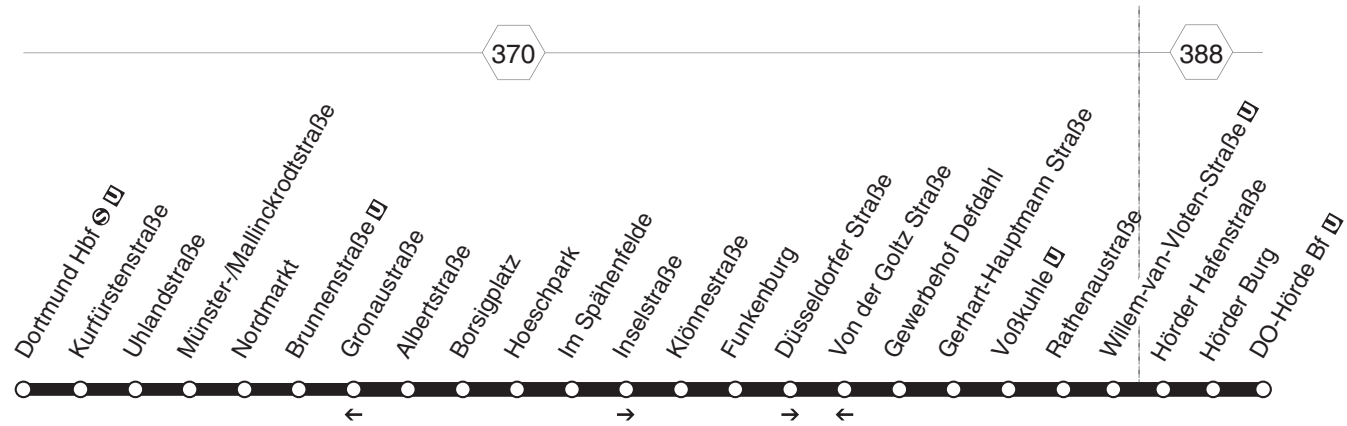

**455** DO-Hauptbahnhof - Nordmarkt -  
Borsigplatz - Funkenburg - Hörde  
und zurück

**DSW21**

**455** DO-Hauptbahnhof - Nordmarkt - Borsigplatz - Funkenburg - Hörde

**DSW21**

Haltestellen		montags bis freitags														→			
Dortmund Hbf		5.02	5.12	5.26	5.36	5.57	6.27	6.57	11.57		12.27		12.57		13.27	18.27	18.57	19.30	0.00
Kurfürstenstraße		03	13	27	37	58	28	58	58	28	58	28	58	28	58	28	58	31	01
Umlandstraße		04	14	28	38	59	29	59	59	29	59	29	59	29	59	29	59	32	02
Münster-/Mallinckrodtstraße		06	16	30	40	6.01	31	7.01	12.01	31	13.01	31	13.01	31	13.01	31	19.01	33	03
Nordmarkt		07	17	31	41	02	32	02	02	32	02	32	02	32	02	32	02	34	04
Brunnenstraße	an	5.09	5.19	5.33	5.43	6.04	6.34	7.04	12.04	12.34	13.04	13.34	13.04	13.34	13.04	18.34	19.04	19.36	0.06
Brunnenstraße	ab	5.09	5.19	5.33	5.43	6.05	6.35	7.05	12.05	12.35	13.05	13.35	13.05	13.35	13.05	18.35	19.05	19.36	0.06
Albertstraße		11	21	35	45	07	37	07	07	37	07	37	07	37	07	37	07	38	08
Borsigplatz		5.13	5.23	5.37	5.47	09	39	09	09	39	09	39	09	39	09	39	09	39	09
Hoeschpark						11	41	11	11	41	11	41	11	41	11	41	11	41	11
Im Spähenfelde						12	42	12	12	42	12	42	12	42	12	42	12	42	12
Inselstraße						13	43	13	alle	13	43	13	43	alle	43	13	43	alle	13
Klönnestraße						14	44	14	30	14	44	14	44	30	44	14	43	30	13
Funkenburg	an					6.15	6.45	7.15	Min.	12.15	12.45	13.15	13.45	Min.	18.45	19.15	19.44	Min.	0.14
Funkenburg	ab					6.15	6.45	7.17	12.17	12.47	13.17	13.47	13.17	13.47	13.17	18.47	19.17	19.44	0.14
Düsseldorfer Straße						18	48	20	20	50	20	50	20	50	20	50	20	46	16
Gewerbehof Dehdahl						19	49	21	21	51	21	51	21	51	21	51	21	47	17
Gerhart-Hauptmann Straße						20	50	22	22	52	22	52	22	52	22	52	22	48	18
Voßkuhle	an					6.22	6.52	7.24	12.24	12.54	13.24	13.54	13.24	13.54	13.24	18.54	19.24	19.50	0.20
Voßkuhle	ab					6.22	6.52	7.25	12.25	12.55	13.25	13.55	13.25	13.55	13.25	18.55	19.25	19.50	0.20
Rathenaustraße						23	53	26	26	56	26	56	26	56	26	56	26	51	21
Willem-van-Vloten-Straße						24	54	27	27	57	27	57	27	57	27	57	27	52	22
Hörder Hafenstraße						25	55	28	28	58	28	58	28	58	28	58	28	53	23
Hörder Burg						26	56	29	29	59	29	59	29	59	29	59	29	54	24
DO-Hörde Bf  (Bstg 2)						6.29	6.59	7.32	12.32	13.02	13.32	14.02	13.32	14.02	13.32	19.02	19.32	19.56	0.26