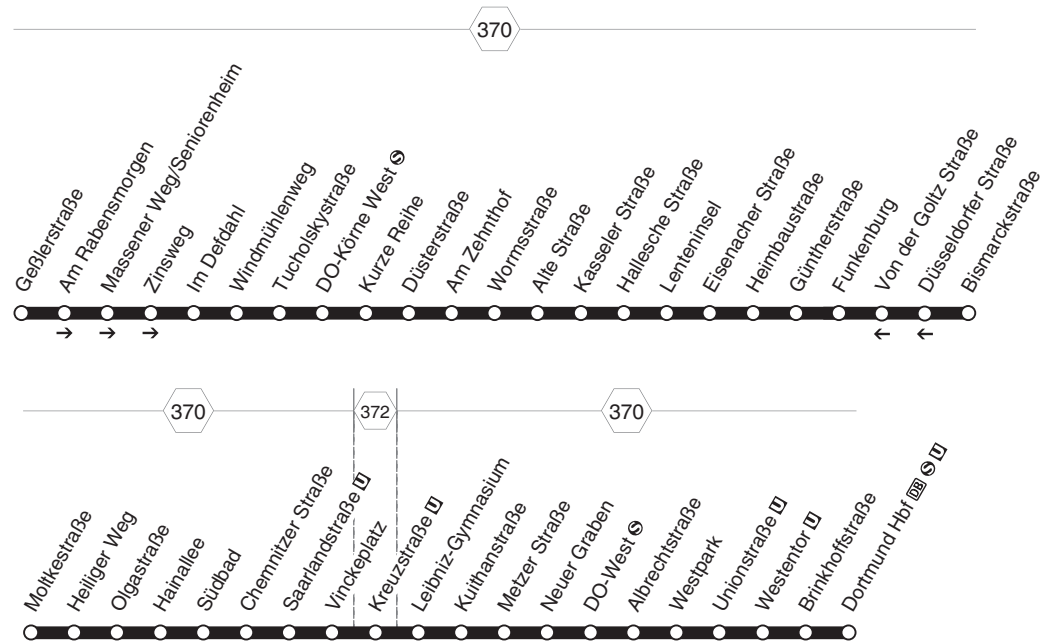

452 DO-Körne - Funkenburg - Saarlandstraße -
Kreuzstraße - Hauptbahnhof
und zurück

DSW21

452 DO-Körne - Funkenburg - Saarlandstraße - Kreuzstraße - Hauptbahnhof

DSW21

Haltestellen	montags bis freitags											samstags						→			
	A					B															
Geßlerstraße	5.29	5.59	6.29	6.59	7.29	7.45		8.29	8.59		19.29			8.29	8.59		17.59				
Am Rabensmorgen	31	6.01	31	7.01	31	47		31	9.01		31			31	9.01		18.01				
Massener Weg	32	02	32	02	32	48		32	02		32			32	02		02				
Im Defdahl	35	05	35	05	35	51		35	05		35			35	05		05				
Windmühlenweg	36	06	36	06	36	52		36	06		36			36	06		06				
DO-Körne West ☉	38	08	38	08	38	54		38	08		38			38	08		08				
Kurze Reihe	39	09	39	09	39	55		39	09		39			39	09		09				
Am Zehnthof	42	12	6.42	12	7.42	58		8.42	12		19.42			8.42	12		12				
Wormsstraße	43	13		13		59			13						13		13				
Kasseler Straße	46	16		16		8.02			16						16		16				
Lenteninsel	49	19	6.49	19		05		8.49	19	18.49			8.49	19	17.49		19				
Eisenacher Straße	50	20		50	20	06	7.48		50	20	50			50	20	50	20				
Güntherstraße	52	22		52	22	08	50		52	22	52			52	22	52	22				
Funkenburg	55	25		55	25	11	53		55	25	55		8.25	55	25	55	25				
Bismarckstraße	56	26		56	26	12	54		56	26	56			56	26	56	26				
Moltkestraße	57	27		57	27	13	55		57	27	usw.	57		27	57	27	usw.	57	27		
Heiliger Weg	59	29		59	29	15	57		59	29	bis	59		29	59	29	bis	59	29		
Hainallee	6.03	33	7.03	33	19	8.01		9.03	33	19.03			33	9.03	33	18.03	33				
Südbad	04	34		04	34	20	02		04	34	04			04	34	04	34				
Chemnitzer Straße	05	35		05	35	21	03		05	35	05			05	35	05	35				
Saarlandstraße U	06	36		06	36	22	04		06	36	06			06	36	06	36				
Vinckeplatz	08	38		08	38	24	06		08	38	08			08	38	08	38				
Kreuzstraße U	5.40	10	40	10	40	26	08		10	40	10	19.47	23.17	6.47	7.17	8.10	40	10	40		
Leibniz-Gymnasium	42	12	42	12	42	28	10		12	42	12	48	18	48	18	12	42	12	42		
Kuithanstraße	43	13	43	13	43	29	11		13	43	13	49	19	49	19	13	43	13	43		
Neuer Graben	45	15	45	15	45	31	13		15	45	15	51	21	51	21	15	45	15	45		
DO-West ☉	46	16	46	16	46	32	14		16	46	16	52	alle	22	52	22	16	46	16	46	
Albrechtstraße	47	17	47	17	47	33	15		17	47	17	53	30	23	53	23	17	47	17	47	
Westpark	48	18	48	18	48	34	16		18	48	18	54	Min.	24	54	24	18	48	18	48	
Unionstraße U	49	19	49	19	49	35	17		19	49	19	55	25	55	25	19	49	19	49	19	49
Westentor U	51	21	51	21	51	37	19		21	51	21	56	26	56	26	21	51	21	51	21	51
Brinkhoffstraße	54	24	54	24	54	40	22		24	54	24	58	28	58	28	24	54	24	54	24	54
Dortmund Hbf DB ☉ U	5.56	6.26	6.56	7.26	7.56	8.42	8.24		9.26	9.56	19.26	19.59	23.29	6.59	7.29	8.26	8.56	9.26	9.56	18.26	18.56

A = fährt an Schultagen, fährt über Europaschule B = fährt ab der Haltestelle Lüneburger Straße über die Haltestelle Inselstraße