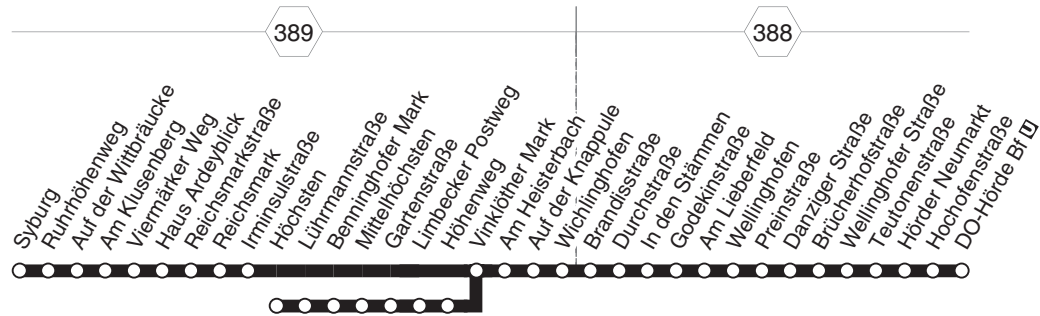

**442** DO-Syburg - Höchsten - Wichlinghofen -  
Wellinghofen - Hörde  
und zurück

**DSW21**

**442 DO-Syburg - Höchst - Wichlinghofen - Wellinghofen - Hörde**

**DSW21**

Haltestellen	montags bis freitags													samstags						→								
Syburg	ab				6.04					20.02		20.44		22.44	23.44			7.32	8.02			9.02	9.04	10.04				
Auf der Wittbräucke					06					04		46		46	46			34	04			04	06	06				
Viermärker Weg					08					06		48		48	48			36	06			06	08	08				
Haus Ardeyblick					09					07		49		49	49			37	07			07	09	09				
Reichsmarkstraße					10					08		50		50	50			38	08			08	10	10				
Reichsmark		4.40	5.10	5.30	5.50	10				19.50	08	50	21.23	50	50			5.38	7.08	38	08	8.50	08	10	10			
Irminsulstraße		4.41	5.11	5.31	5.51	6.11				19.51	20.09	20.51	21.24	22.51	23.51			5.39	7.09	7.39	8.09	8.51	9.09	9.11	10.11			
Höchst						6.25						20.20										8.25						
Lührmannstraße						26						21										26						
Benninghofer Mark						27						22										27						
Mittelhöchsten						28						23										28						
Gartenstraße						29						24										29						
Limbecker Postweg						29						24										29						
Höhenweg						30						25										30						
Vinklöther Mark		4.42	5.12	5.32	5.52	6.12	32	usw.		19.52	20.10	26	20.52	21.25	usw.	22.52	23.52	5.40	7.10	7.40	8.10	32	8.52	9.10	9.12	usw.	10.12	
Am Heisterbach		43	13	33	53	13	33	bis		53	11	27	53	26	bis	53	53	41	11	41	11	33	53	11	13	bis	13	
Auf der Knappule		44	14	34	54	14	34			54	12	28	54	27		54	54	42	12	42	12	34	54	12	14		14	
Wichlinghofen		44	14	34	54	14	34			54	12	28	54	27		54	54	42	alle	12	42	12	34	54	12	14		14
Brandisstraße		45	15	35	55	15	35			55	13	29	55	28		55	55	43	30	13	43	13	35	55	13	15		15
Durchstraße		46	16	36	56	16	36			56	14	30	56	29		56	56	44	Min.	14	44	14	36	56	14	16		16
In den Stämmen		47	17	37	57	17	37			57	15	31	57	30		57	57	45		15	45	15	37	57	15	17		17
Godekinstraße		48	18	38	58	18	38			58	16	32	58	31		58	58	46		16	46	16	38	58	16	18		18
Am Lieberfeld		49	19	39	59	19	39			59	17	33	59	32		59	59	47		17	47	17	39	59	17	19		19
Wellinghofen		50	20	40	6.00	20	40			20.00	18	34	21.00	33		23.00	0.00	48		18	48	18	40	9.00	18	20		20
Preinstraße	an	4.52	5.22	5.42	6.02	6.22	6.42			20.02	20.19	20.35	21.01	21.34		23.01	0.01	5.49	7.19	7.49	8.19	8.42	9.02	9.19	9.22		10.22	
Preinstraße	ab	4.53	5.23	5.43	6.03	6.23	6.43			20.03	20.20	20.35	21.05	21.35		23.05	0.05	5.50	7.20	7.50	8.20	8.43	9.03	9.20	9.23		10.23	
Danziger Straße		54	24	44	04	24	44			04	21	36	06	36		06	06	51		21	51	21	44	04	21	24		24
Brücherhofstraße		55	25	45	05	25	45			05	22	37	07	37		07	07	52		22	52	22	45	05	22	25		25
Wellinghofer Straße		56	26	46	06	26	46			06	23	38	08	38		08	08	53		23	53	23	46	06	23	26		26
Teutonenstraße		57	27	47	07	27	47			07	24	39	09	39		09	09	54		24	54	24	47	07	24	27		27
Hörder Neumarkt		58	28	48	08	28	48			08	25	40	10	40		10	10	55		25	55	25	48	08	25	28		28
DO-Hörde Bf (Bstg 1)	an	5.00	5.30	5.50	6.10	6.30	6.50			20.10	20.27	20.42	21.12	21.42		23.12	0.12	5.57	7.27	7.57	8.27	8.50	9.10	9.27	9.30		10.30	