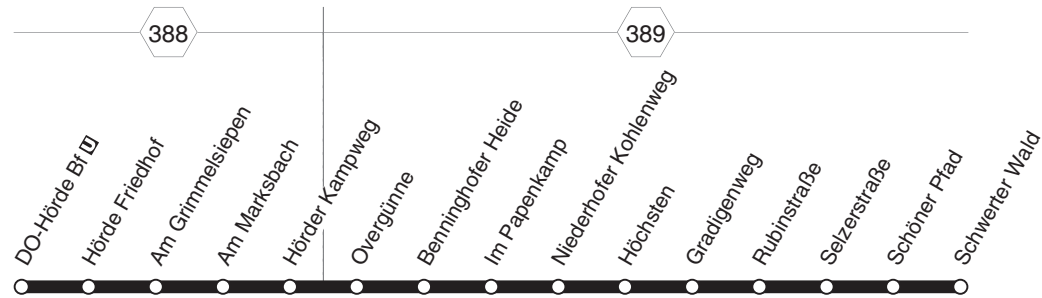

**434** DO-Hörde - Benninghofen - Höchsten -  
Schwerter Wald  
und zurück

**DSW21**

**434 DO-Hörde - Benninghofen - Hochsten -  
Schwerter Wald  
und zuruck**

**DSW21**

Haltestellen	montags bis freitags		samstags			sonn- und feiertags →								
						☒	☒	☒	☒	☒	☒			
DO-Horde Bf ☒ (Bstg 1)	5.42	20.12	9.10	10.12	19.42	11.15	12.15	13.15	17.15	18.15	19.15			
Horde Friedhof	43	13	11	13	43	16	16	16	16	16	16			
Am Grimmelsiepen	44	14	12	14	44	17	17	17	17	17	17			
Am Marksbach	45	15	13	15	45	18	18	18	18	18	18			
Overgunne	47	17	15	17	47	20	20	20	20	20	20			
Benninghofer Heide	49	alle	19	17	19	alle	49	22	22	22	alle	22	22	22
Im Papenkamp	50	30	20	18	20	30	50	23	23	23	60	23	23	23
Niederhofer Kohlenweg	50	Min.	20	18	20	Min.	50	23	23	23	Min.	23	23	23
Hochsten	52	22	20	22	52	25	25	25	25	25	25	25	25	
Gradigenweg	53	23	21	23	53	26	26	26	26	26	26	26	26	
Rubinstrae	54	24	22	24	54	27	27	27	27	27	27	27	27	
Selzerstrae	54	24	22	24	54	27	27	27	27	27	27	27	27	
Schwerter Wald	5.56	20.26	9.24	10.26	19.56	11.29	12.29	13.29	17.29	18.29	19.29			

☒ = fahrt als Linie 439 weiter in Richtung Aplerbeck

Haltestellen	montags bis freitags		samstags			sonn- und feiertags ←			
Schwerter Wald	6.04	19.34	8.34	9.34	19.04	10.57	18.57		
Selzerstrae	06	36	36	36	06	59	59		
Rubinstrae	07	37	37	37	07	11.00	19.00		
Gradigenweg	08	38	38	38	08	01	01		
Hochsten	09	39	39	39	09	02	02		
Niederhofer Kohlenweg	10	alle	40	40	alle	10	03	alle	03
Im Papenkamp	11	30	41	41	30	11	04	60	04
Benninghofer Heide	12	Min.	42	42	Min.	12	05	Min.	05
Overgunne	14	44	44	44	14	06	06		
Am Marksbach	16	46	46	46	16	08	08		
Am Grimmelsiepen	17	47	47	47	17	09	09		
Horde Friedhof	18	48	48	48	18	10	10		
DO-Horde Bf ☒ (Bstg 2)	6.20	19.50	8.50	9.50	19.20	11.12	19.12		