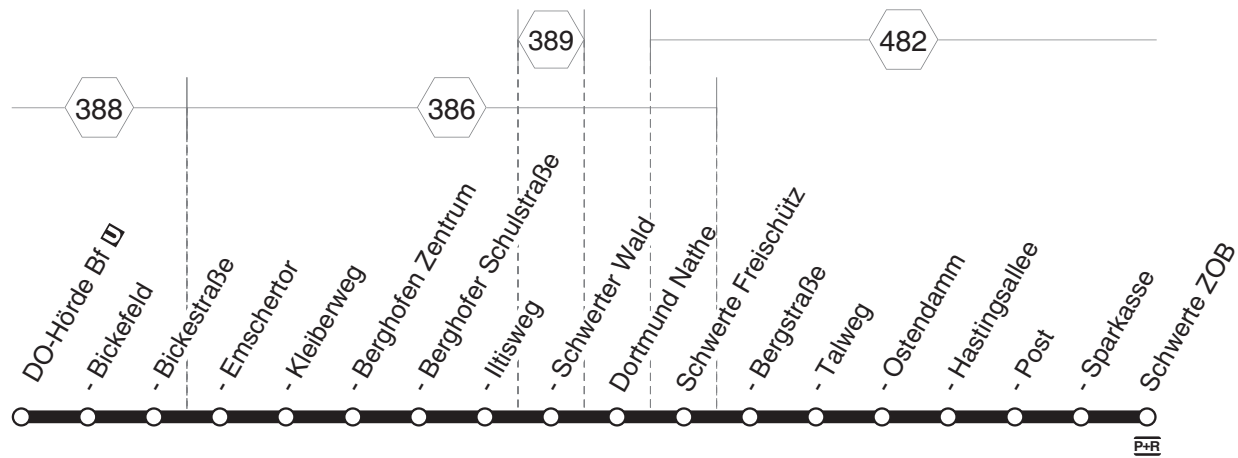

430 DO-Hörde - Berghofen - Schwerter Wald -
Schwerte
und zurück

DSW21

430 DO-Hörde - Berghofen - Schwerter Wald - Schwerte

DSW21

Haltestellen	montags bis freitags																	samstags						→				
	S																											
Dortmund Hörde Bf (Bstg 3)	4.22	4.52	5.22	5.46	6.16	6.46	7.01	7.16	7.46	17.16	17.46	18.16	18.46	19.16	19.46	20.16	20.46	5.31	6.01	8.01	8.46	9.16	19.46	20.16	20.46			
- Bickefeld	24	54	24	48	18	48	03	18	48	18	48	18	48	18	48	18	48	33	03	03	48	18	48	18	48			
- Bickestraße	25	55	25	49	19	49	04	19	49	19	49	19	49	19	49	19	49	34	04	04	49	19	49	19	49			
- Emschertor	26	56	26	50	20	50	05	20	50	20	50	20	50	20	50	20	50	35	05	05	50	20	50	20	50			
- Kleibenberg	27	57	27	52	22	52	07	22	52	22	52	22	52	22	52	21	51	36	06	06	52	22	52	21	51			
- Berghofen Zentrum	28	58	28	54	24	54	09	24	54	24	54	24	54	24	54	22	52	37	07	07	54	24	54	22	52			
- Berghofer Schulstraße	28	58	28	54	24	54	09	24	54	24	54	24	54	24	54	22	52	37	07	07	54	24	54	22	52			
- Iltisweg	29	59	29	55	25	55	10	25	55	25	55	25	55	25	55	23	53	38	08	08	55	25	55	23	53			
- Schwerter Wald an	4.31	5.01	5.31	5.57	6.27	6.57	7.12	7.27	7.57	usw.	17.27	17.57	18.27	18.57	19.27	19.57	20.25	20.55	5.40	6.10	usw.	8.10	8.57	9.27	usw.	19.57	20.25	20.55
- Schwerter Wald ab	4.31	5.01	5.31	5.58	6.28	6.58		7.28	7.58	bis	17.28	17.58	18.28	18.58	19.28	19.58	20.27	20.56	5.40	6.10	bis	8.10	8.58	9.28	bis	19.58	20.27	20.56
- Nathe	33	03	33	6.00	30	7.00		30	8.00		30	18.00	30	19.00	30	20.00	29	58	42	12		12	9.00	30		20.00	29	58
Schwerte Freischütz	34	04	34	01	31	01		31	01		31	01	31	01	31	01	30	59	43	13		13	01	31		01	30	59
- Bergstraße	35	05	35	03	33	03		33	03		33	03	33	03	33	03	31	21.00	44	14		14	03	33		03	31	21.00
- Talweg	37	07	37	05	35	05		35	05		35	05	35	05	35	05	33	02	46	16		16	05	35		05	33	02
- Ostendamm	38	08	38	07	37	07		37	07		37	07	37	07	37	07	34	03	47	17		17	07	37		07	34	03
- Hastingsallee	39	09	39	09	39	09		39	09		39	09	39	09	39	09	35	04	48	18		18	09	39		09	35	04
- Post	40	10	40	10	40	10		40	10		40	10	40	10	40	10	36	05	49	19		19	10	40		10	36	05
- Sparkasse	41	11	41	11	41	11		41	11		41	11	41	11	41	11	37	06	50	20		20	11	41		11	37	06
- Schwerte ZOB	4.43	5.13	5.43	6.13	6.43	7.13		7.43	8.13		17.43	18.13	18.43	19.13	19.43	20.13	20.39	21.08	5.52	6.22		8.22	9.13	9.43		20.13	20.39	21.08