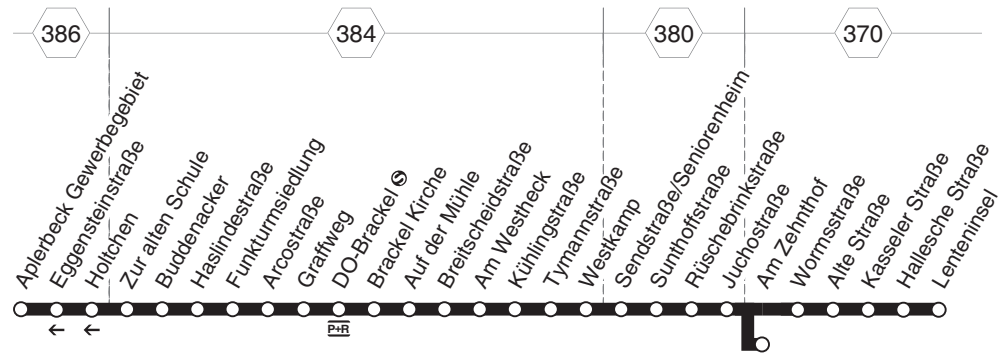

422 DO-Derne - Scharnhorst - Brackel -
Aplerbeck
und zurück

DSW21

422 DO-Derne - Scharnhorst - Brackel - Aplerbeck

DSW21

Haltestellen	montags bis freitags																samstags										→	
	X	O	X	X	X	O	X	O	X	O	X	O	X	O	X	X	O	X	O	X	O	X	O	X	O			
Aplerbeck Gewerbegebiet						8.19	8.49		16.19	16.49	17.19	17.49	18.19	18.49	19.19	19.49	20.19		9.19	9.49		16.19	16.49	17.19	17.49	18.19	18.49	19.19
Zur alten Schule						21	51		21	51	21	51	21	51	21	51	21		21	51		21	51	21	51	21	51	21
Buddenacker						22	52		22	52	22	52	22	52	22	52	22		22	52		22	52	22	52	22	52	22
Haslindestraße						23	53		23	53	23	53	23	53	23	53	23		23	53		23	53	23	53	23	53	23
Funktumsiedlung						24	54		24	54	24	54	24	54	24	54	24	8.54	24	54		24	54	24	54	24	54	24
Arcostraße						25	55		25	55	25	55	25	55	25	55	25	55	25	55		25	55	25	55	25	55	25
Graffweg						27	57		27	57	27	57	27	57	27	57	27	57	27	57		27	57	27	57	27	57	27
DO-Brackel						28	58		28	58	28	58	28	58	28	58	28	58	28	58		28	58	28	58	28	58	28
Brackel Kirche	5.59	6.29	6.59	7.19	7.59	29	59		29	59	29	59	29	59	29	59	29	59	29	59		29	59	29	59	29	59	29
Auf der Mühle	6.00	30	7.00	20	8.00	30	9.00		30	17.00	30	18.00	30	19.00	30		9.00	30	10.00		30	17.00	30	18.00	30	19.00	30	
Breitscheidstraße	01	31	01	21	01	31	01		31	01	31	01	31	01	31		01	31	01		31	01	31	01	31	01	31	
Am Westeck	04	34	04	24	04	34	04	usw.	34	04	34	04	34	04	34		04	34	04	usw.	34	04	34	04	34	04	34	
Kühlingstraße	05	35	05	25	05	35	05	bis	35	05	35	05	35	05	35		05	35	05	bis	35	05	35	05	35	05	35	
Tymannstraße	06	36	06	26	06	36	06		36	06	36	06	36	06	36		06	36	06		36	06	36	06	36	06	36	
Westkamp	07	37	07	27	07	37	07		37	07	37	07	37	07	37		07	37	07		37	07	37	07	37	07	37	
Sendstraße/Seniorenheim	08	38	08	28	08	38	08		38	08	38	08	38	08	38		08	38	08		38	08	38	08	38	08	38	
Sunthoffstraße	09	39	09	29	09	39	09		39	09	39	09	39	09	39		09	39	09		39	09	39	09	39	09	39	
Rüschebrinkstraße	11	41	11	31	11	41	11		41	11	41	11	41	11	41		11	41	11		41	11	41	11	41	11	41	
Juchostraße	13	6.43	13	33	13	8.43	13		16.43	13	17.43	13	18.43	13	19.43		13	9.43	13		16.43	13	17.43	13	18.43	13	19.43	
Am Zehnthof	6.15		7.15	7.35	8.15		9.15			17.15		18.15		19.15			9.15		10.15			17.15		18.15		19.15		
Wormsstraße		6.44				8.44			16.44		17.44		18.44		19.44			9.44			16.44		17.44		18.44		19.44	
Alte Straße		45				45			45		45		45		45			45			45		45		45		45	
Kasseler Straße		47				47			47		47		47		47			47			47		47		47		47	
Hallesche Straße		48				48			48		48		48		48			48			48		48		48		48	
Lenteninsel		6.49				8.49			16.49		17.49		18.49		19.49			9.49			16.49		17.49		18.49		19.49	