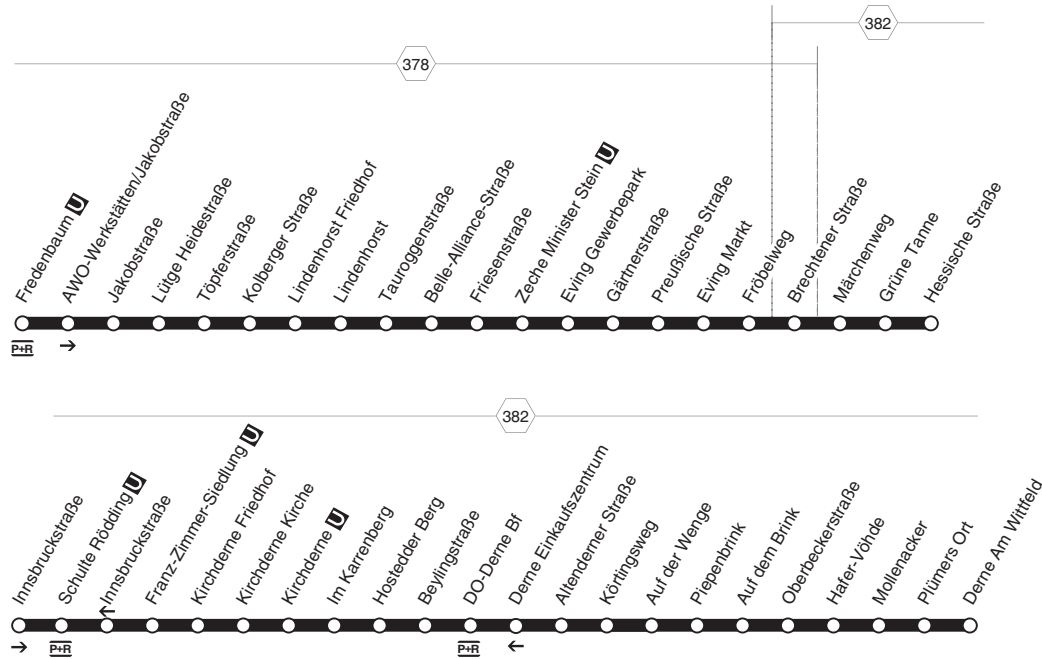

411 DO-Fredenbaum - Lindenhorst - Eving -
Schulte Rödding - Kirchderne - Derne
und zurück

DSW21

411 DO-Fredenbaum - Lindenhorst - Eving -
Schulte Rödding - Kirchderne - Derne

DSW21

Haltestellen	montags bis freitags				samstags				sonn- und feiertags →		
Fredenbaum	5.17	5.47	19.17	19.47	8.47	9.47	18.47	19.47	9.04	10.04	18.04
Jakobstraße	18	48	18	48	48	48	48	48	05	05	05
Lütge Heidestraße	19	49	19	49	49	49	49	49	06	06	06
Töpferstraße	20	50	20	50	50	50	50	50	07	07	07
Kolberger Straße	21	51	21	51	51	51	51	51	08	08	08
Lindenhorst Friedhof	23	53	23	53	53	53	53	53	10	10	10
Lindenhorst	24	54	24	54	54	54	54	54	11	11	11
Tauroggenstraße	25	55	25	55	55	55	55	55	12	12	12
Belle-Alliance-Straße	26	56	26	56	56	56	alle	56	13	13	13
Friesenstraße	27	57	27	57	57	57	60	57	14	14	14
Zeche Minister Stein	28	58	28	58	58	58	Min.	58	17	17	17
Eving Gewerbepark	29	59	29	59	59	59		59	18	18	18
Gärtnerstraße	31	6.01	31	20.01	9.01	10.01		19.01	19	19	19
Eving Markt	33	03	33	03	03	03		03	21	21	21
Brechtener Straße	36	06	36	06	06	06		06	24	24	24
Märchenweg	37	07	37	07	07	07		07	25	25	25
Grüne Tanne	38	08	alle	38	08	08		08	26	26	alle
Hessische Straße	39	09	30	39	09	09		09	27	27	60
Schulte Rödding	5.15	45	15	Min.	45	15		15	29	29	Min.
Franz-Zimmer-Siedlung	16	46	16		46	16		16	30	30	30
Kirchderne Friedhof	18	48	18		48	18		18	32	32	32
Kirchderne Kirche	20	50	20		50	20		20	33	33	33
Kirchderne	21	51	21		51	21		21	34	34	34
Im Karrenberg	22	52	22		52	22		22	35	35	35
Hostedder Berg	23	53	23		53	23		23	36	36	36
Beylingstraße	24	54	24		54	24		24	37	37	37
DO-Derne Bf	26	56	26		56	26		26	38	38	38
Altenderner Straße	27	57	27		57	27		27	39	39	39
Körtingsweg	28	58	28		58	28		28	39	39	39
Auf der Wenge	28	58	28		58	28		28	39	39	39
Auf dem Brink	30	6.00	30	20.00	30			30	41	41	41
Hafer-Vöhde	32	02	32	02	32			32	43	43	43
Mollenacker	33	03	33	03	33			33	44	44	44
Plümers Ort	34	04	34	04	34			34	45	45	45
Derne Am Wittfeld	5.35	6.05	6.35	20.05	20.35			20.35	9.46	10.46	18.46