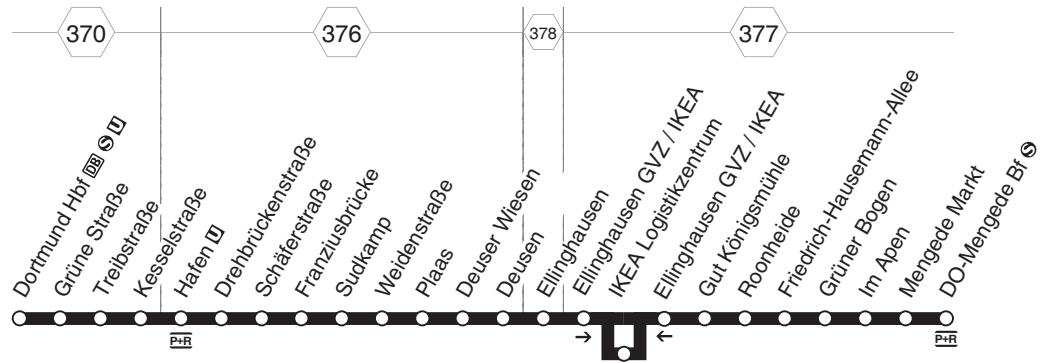

**475** DO-Hauptbahnhof - Hafen - Deusen -  
Mengede  
und zurück

**DSW21**

**475 DO-Hauptbahnhof - Hafen - Deusen - Mengede**

**DSW21**

Haltestellen	montags bis freitags																			→	
Dortmund Hbf	5.01	5.31	6.01	6.30	8.00	8.20	16.20	16.50	18.50	19.18	19.48	20.18	20.48	21.18	21.48	22.18	22.48	23.18			
Grüne Straße	03	33	03	32	02	22	22	52	52	20	50	20	50	20	50	20	50	20	50	20	
Treibstraße	04	34	04	33	03	23	23	53	53	21	51	21	51	21	51	21	51	21	51	21	
Kesselstraße	05	35	05	34	04	24	24	54	54	22	52	22	52	22	52	22	52	22	52	22	
Hafen	06	36	06	36	06	26	26	56	56	24	53	23	53	23	53	23	53	23	53	23	
Drehbrückenstraße	07	37	07	37	07	27	27	57	57	25	54	24	54	24	54	24	54	24	54	24	
Schäferstraße	08	38	08	38	08	28	28	58	58	26	55	25	55	25	55	25	55	25	55	25	
Franziusbrücke	10	40	10	40	10	30	30	17.00	19.00	28	57	27	57	27	57	27	57	27	57	27	
Sudkamp	11	41	11	41	11	31	31	01	01	29	58	28	58	28	58	28	58	28	58	28	
Weidenstraße	12	42	12	42	12	32	32	02	02	30	59	29	59	29	59	29	59	29	59	29	
Plaas	12	42	12	42	alle	12	32	alle	32	02	alle	02	30	59	29	59	29	59	29	59	29
Deuser Wiesen	13	43	13	43	30	13	33	30	33	03	30	03	31	20.00	30	21.00	30	22.00	30	23.00	30
Deusen	14	44	14	44	Min.	14	34	Min.	34	04	Min.	04	32	01	31	01	31	01	31	01	31
Ellinghausen	15	45	15	45		15	35		35	05		05	33	02	32	02	32	02	32	02	32
Ellinghausen GVZ / IKEA	16	46	16	46		16	36		36	17.06		19.06	19.34	20.03	20.33	21.03	33	22.03	33	23.03	23.33
IKEA Logistikzentrum	17	47	17	47		17	37		37							34		34			
Gut Königsmühle	19	49	19	50		20	40		40	17.07		19.07	19.35	20.04	20.34	21.04	36	22.04	36	23.04	23.34
Roonheide	20	50	20	51		21	41		41	08		08	36	05	35	05	37	05	37	05	35
Friedrich-Hausemann-Allee	21	51	21	52		22	42		42	09		09	37	06	36	06	38	06	38	06	36
Grüner Bogen	22	52	22	53		23	43		43	10		10	38	07	37	07	39	07	39	07	37
Im Apen	24	54	24	55		25	45		45	12		12	40	09	39	09	41	09	41	09	39
Mengede Markt	26	56	26	57		27	47		47	14		14	42	11	41	11	43	11	43	11	41
DO-Mengede Bf	an	5.28	5.58	6.28	6.59	8.29	8.49	16.49	17.16	19.16	19.44	20.13	20.43	21.13	21.45	22.13	22.45	23.13	23.43		