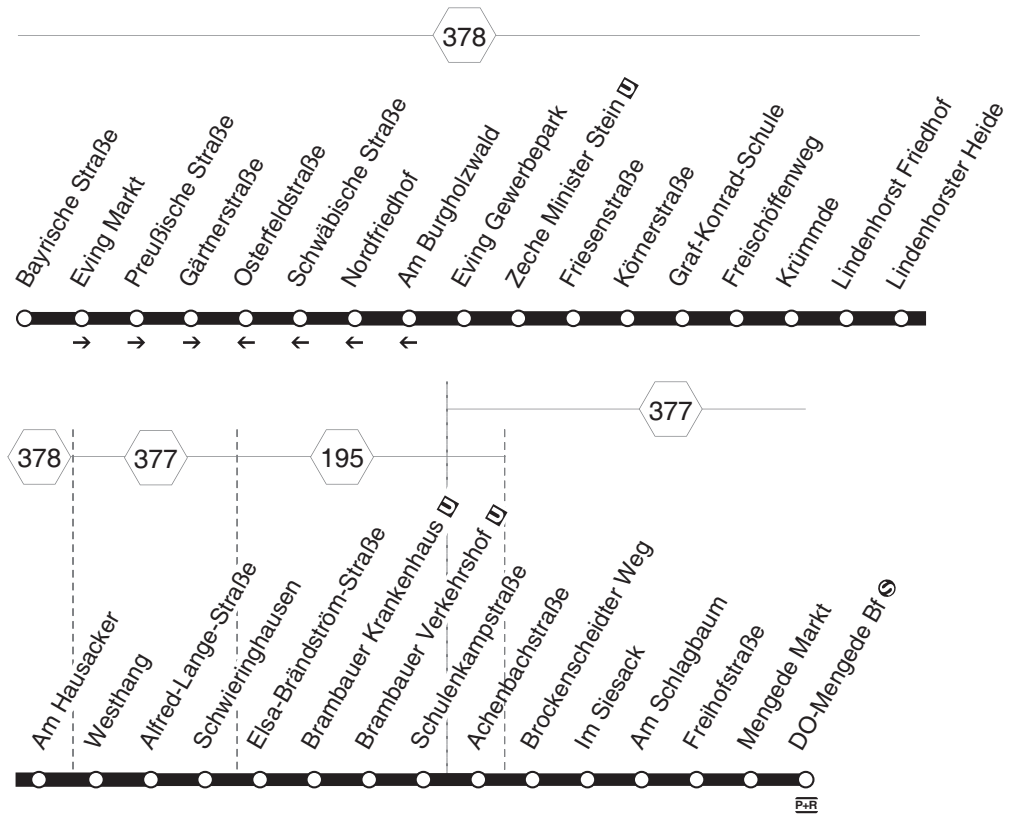

474 DO-Eving - Lindenhorst - Schwieringhausen - LÜN-Brambauer - DO-Mengede und zurück

DSW21

474 DO-Eving - Lindenhorst - Schwieringhausen - LÜN-Brambauer - DO-Mengede

DSW21

Haltestellen		montags bis freitags													
Dortmund Bayrische Straße		5.52	6.52	7.52	8.52	9.52	17.52	18.52	19.52						
- Eving Markt		53	53	53	53	53	53	53	53						
- Preußische Straße		54	54	54	54	54	54	54	54						
- Gärtnerstraße		55	55	55	55	55	55	55	55						
- Eving Gewerbepark		56	56	56	56	56	56	56	56						
- Zeche Minister Stein	an	5.57	6.57	7.57	8.57	9.57	17.57	18.57	19.57						
- Zeche Minister Stein	ab	5.58	6.58	7.58	8.58	9.58	17.58	18.58	19.58						
- Friesenstraße		59	59	59	59	59	59	59	59						
- Körnerstraße		6.00	7.00	8.00	9.00	10.00	alle 18.00	19.00	20.00						
- Graf-Konrad-Schule		01	01	01	01	01	60 01	01	01						
- Freischöffenweg		02	02	02	02	02	Min. 02	02	02						
- Krümme		03	03	03	03	03	03	03	03						
- Lindenhorst Friedhof		05	05	05	05	05	05	05	05						
- Lindenhorster Heide		05	05	05	05	05	05	05	05						
- Am Hausacker		06	06	06	06	06	06	06	06						
- Westhang		07	07	07	07	07	07	07	07						
- Alfred-Lange-Straße		10	10	10	10	10	10	10	10						
- Schwieringhausen		11	11	7.41 11	11	11	11	11	11						
Lünen Elsa-Brändström-Straße		12	12	42 12	12	12	12	12	12						
Lünen Brambauer Krankenhaus		13	13	43 13	13	13	13	13	13						
- Brambauer Verkehrshof		5.45 15	6.45 15	45 15	8.45 15	9.45 15	15	15	18.45 15	19.45 15					
- Schulenkampstraße		47 17	47 17	47 17	47 17	47 17	47 17	47 17	47 17	47 17					
- Achenbachstraße		48 18	48 18	48 18	48 18	48 18	48 18	48 18	48 18	48 18					
Dortmund Brockenscheidter Weg		50 20	50 20	50 20	50 20	50 20	50 20	50 20	alle 20	50 20	50 20	50 20			
- Im Siesack		52 22	52 22	52 22	52 22	52 22	52 22	52 22	30 22	52 22	52 22	52 22			
- Am Schlagbaum		55 25	55 25	55 25	55 25	55 25	55 25	55 25	Min. 25	55 25	55 25	55 25			
- Freihofstraße		56 26	56 26	56 26	56 26	56 26	56 26	56 26	26	56 26	56 26	56 26			
- Mengede Markt		57 27	57 27	57 27	57 27	57 27	57 27	57 27	27	57 27	57 27	57 27			
- DO-Mengede Bf (Bstg 05)	an	5.59 6.29	6.59 7.29	7.59 8.29	8.59 9.29	9.59 10.29	18.29 18.59	19.29 19.59	20.29						