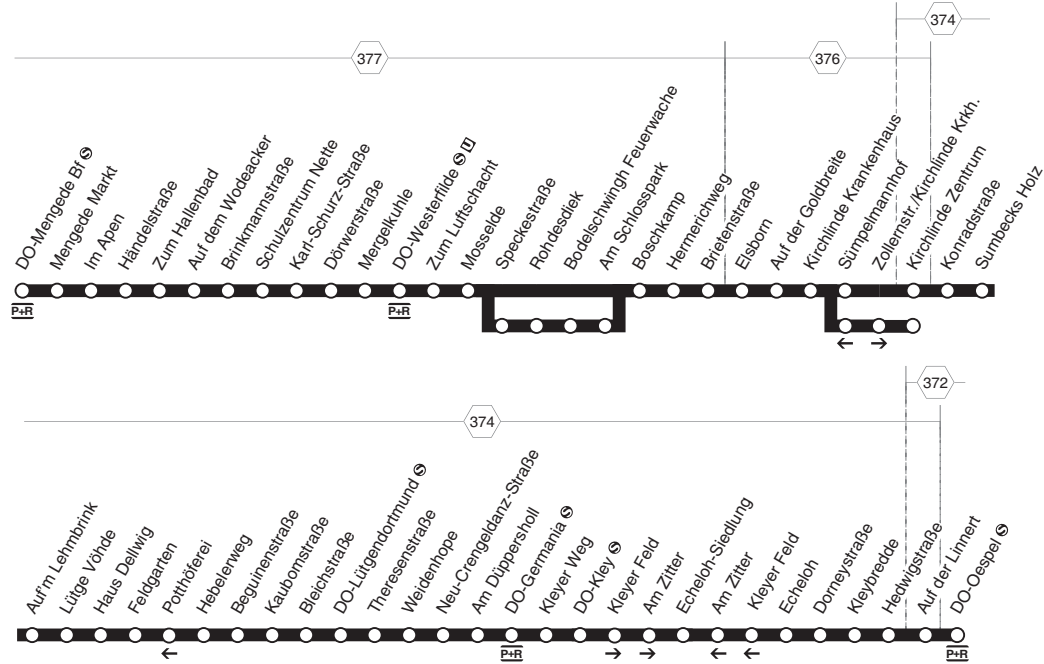

**470** DO-Mengede - Westerfilde - Kirchlinde -  
Westrich - Lütgendortmund - Kley -  
Oespel  
und zurück

**DSW21**

**470 DO-Mengede - Westerfilde - Kirchlinde -  
Westrich - Lütgendortmund - Kley -  
Oespel**